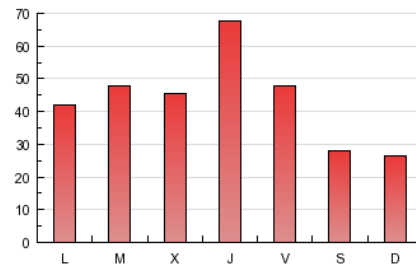

Pàgines (x 100)