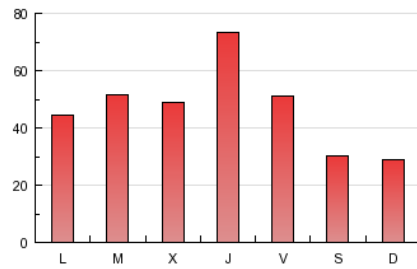

Pàgines (x 100)