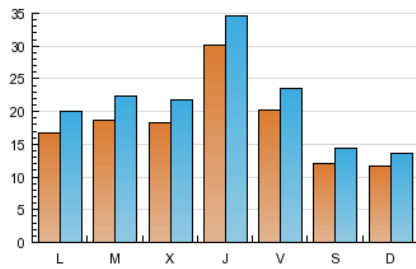

4. Gràfiques (Nacional)

4.1 Per dia de la setmana (promig)

N. únics / Visites (x 100)