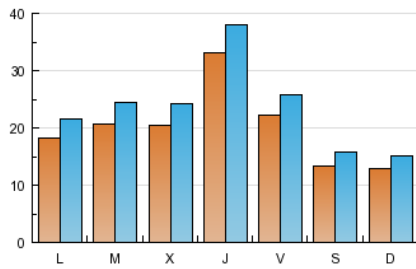

4. Gràfiques (Nacional i Internacional)

4.1 Per dia de la setmana (promig)

N. únics / Visites (x 100)