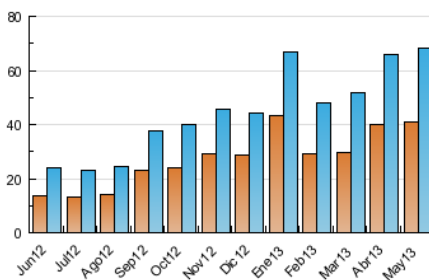

4.3 Per mesos

N. únics / Visites (x 1000)