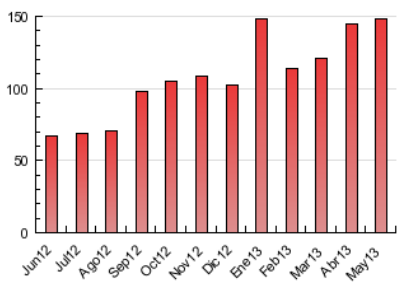

Pàgines (x 1000)