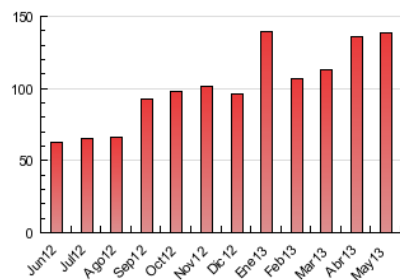

Pàgines (x 1000)