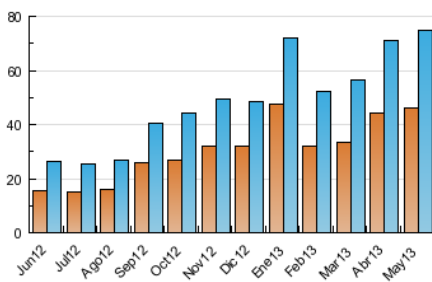

4.3 Per mesos

N. únics / Visites (x 1000)