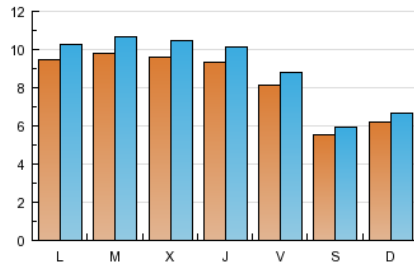

4. Gràfiques (Nacional i Internacional)

4.1 Per dia de la setmana (promig)

N. únics / Visites (x 100)