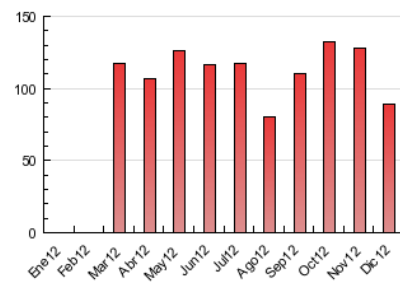

Pàgines (x 1000)