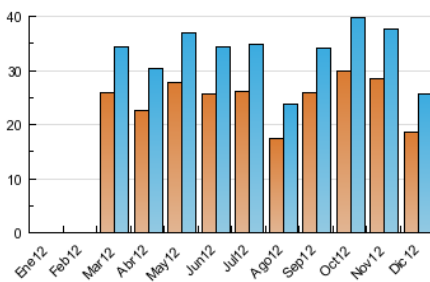

4.3 Per mesos

N. únics / Visites (x 1000)