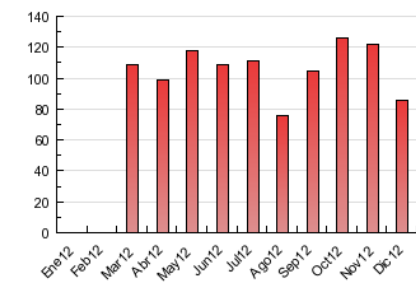

Pàgines (x 1000)