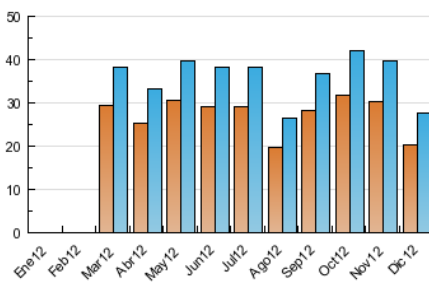

4.3 Per mesos

N. únics / Visites (x 1000)