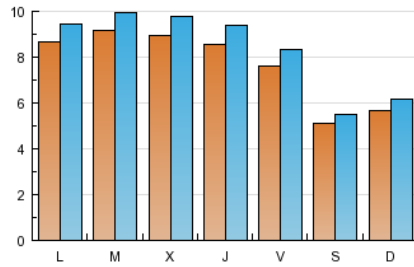

4. Gràfiques (Nacional)

4.1 Per dia de la setmana (promig)

N. únics / Visites (x 100)