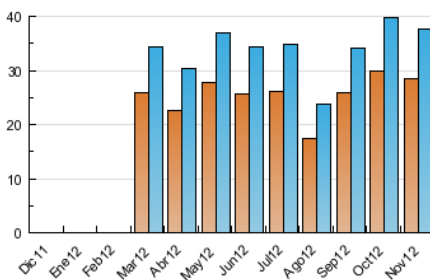

4.3 Per mesos

N. únics / Visites (x 1000)