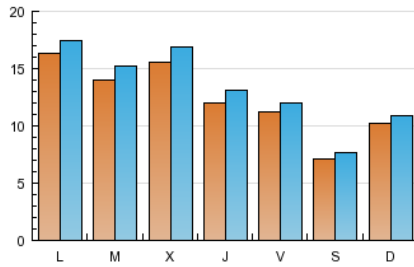

4. Gràfiques (Nacional i Internacional)

4.1 Per dia de la setmana (promig)

N. únics / Visites (x 100)