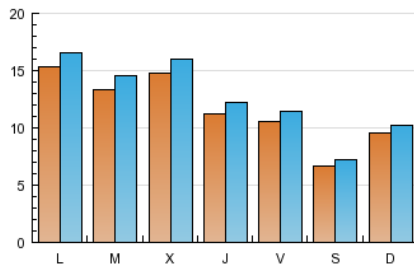

4. Gràfiques (Nacional)

4.1 Per dia de la setmana (promig)

N. únics / Visites (x 100)