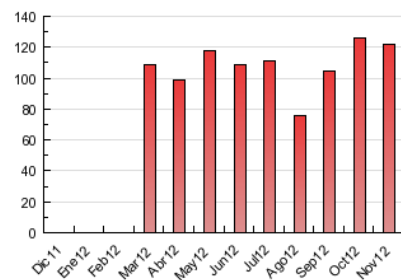

Pàgines (x 1000)