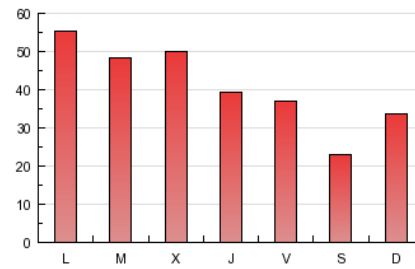

Pàgines (x 100)