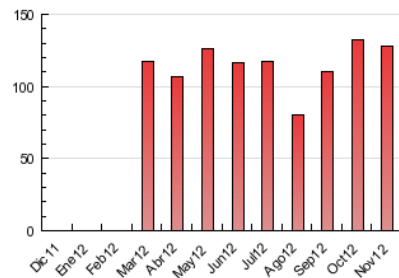

Pàgines (x 1000)