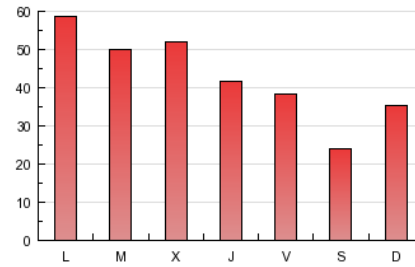

Pàgines (x 100)