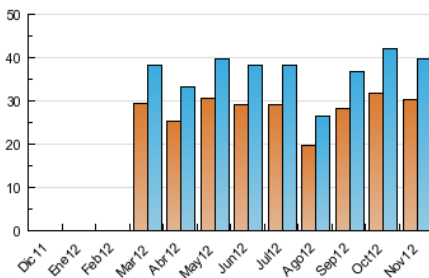

4.3 Per mesos

N. únics / Visites (x 1000)