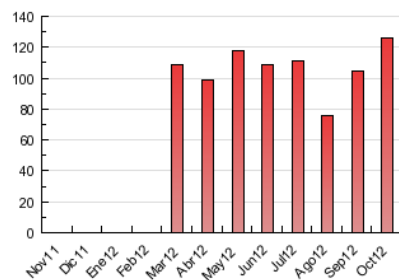

Pàgines (x 1000)