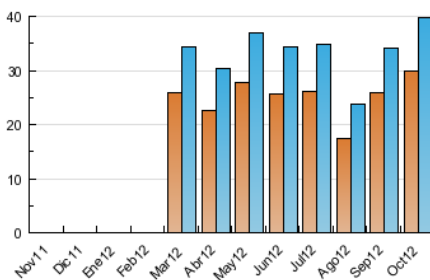

4.3 Per mesos

N. únics / Visites (x 1000)