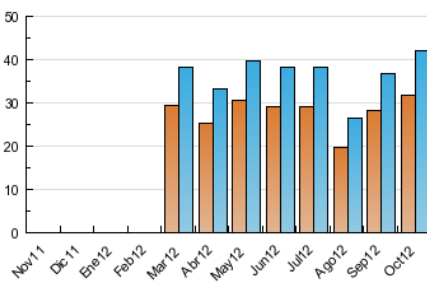

4.3 Per mesos

N. únics / Visites (x 1000)