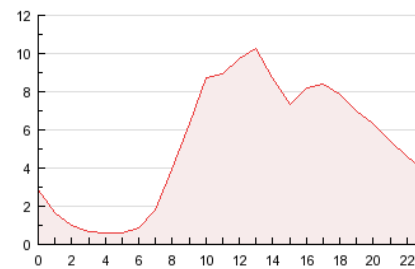

#### 3. Per dia del mes (Nacional)

Dia	N. únics	Visites	Pàgines	Dia	N. únics	Visites	Pàgines	Dia	N. únics	Visites	Pàgines
1	1.211	1.334	4.208	11	1.446	1.571	4.688	21	972	1.036	3.061
2	1.441	1.563	4.642	12	1.408	1.517	4.137	22	1.251	1.348	3.967
3	1.350	1.470	4.866	13	776	849	2.699	23	1.293	1.400	4.507
4	1.178	1.278	4.000	14	814	883	2.746	24	1.194	1.294	4.856
5	1.204	1.289	4.085	15	1.332	1.423	4.637	25	1.669	1.806	5.692
6	678	732	2.116	16	1.254	1.363	4.734	26	1.264	1.384	4.549
7	761	827	2.418	17	1.407	1.525	4.910	27	705	771	2.780
8	1.353	1.481	4.654	18	1.176	1.279	4.001	28	790	871	2.647
9	1.260	1.368	4.393	19	1.128	1.230	4.125	29	1.411	1.524	4.619
10	1.356	1.473	4.687	20	836	898	2.609	30	1.477	1.596	5.341
								31	1.310	1.409	4.497

4. Gràfiques (Nacional)

4.1 Per dia de la setmana (promig)

N. únics / Visites (x 100)

Pàgines (x 100)

4.2 Per franja horària (promig)

Visites (x 1000)

Pàgines (x 1000)

4.3 Per mesos