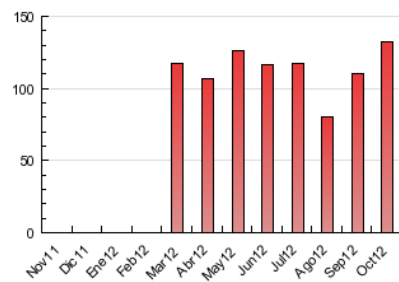

Pàgines (x 1000)