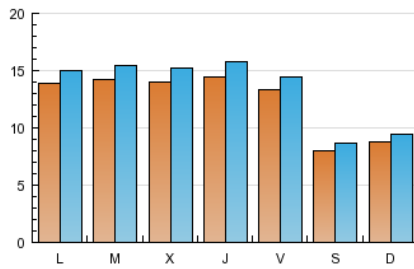

4. Gràfiques (Nacional i Internacional)

4.1 Per dia de la setmana (promig)

N. únics / Visites (x 100)