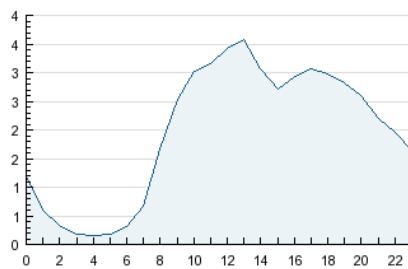

#### 3. Per dia del mes (Nacional)

Dia	N. únics	Visites	Pàgines	Dia	N. únics	Visites	Pàgines	Dia	N. únics	Visites	Pàgines
1	1.211	1.334	4.208	11	1.446	1.571	4.688	21	972	1.036	3.061
2	1.441	1.563	4.642	12	1.408	1.517	4.137	22	1.251	1.348	3.967
3	1.350	1.470	4.866	13	776	849	2.699	23	1.293	1.400	4.507
4	1.178	1.278	4.000	14	814	883	2.746	24	1.194	1.294	4.856
5	1.204	1.289	4.085	15	1.332	1.423	4.637	25	1.669	1.806	5.692
6	678	732	2.116	16	1.254	1.363	4.734	26	1.264	1.384	4.549
7	761	827	2.418	17	1.407	1.525	4.910	27	705	771	2.780
8	1.353	1.481	4.654	18	1.176	1.279	4.001	28	790	871	2.647
9	1.260	1.368	4.393	19	1.128	1.230	4.125	29	1.411	1.524	4.619
10	1.356	1.473	4.687	20	836	898	2.609	30	1.477	1.596	5.341
								31	1.310	1.409	4.497

4. Gràfiques (Nacional)

4.1 Per dia de la setmana (promig)

N. únics / Visites (x 100)

Pàgines (x 100)

4.2 Per franja horària (promig)

Visites (x 1000)

Pàgines (x 1000)

4.3 Per mesos