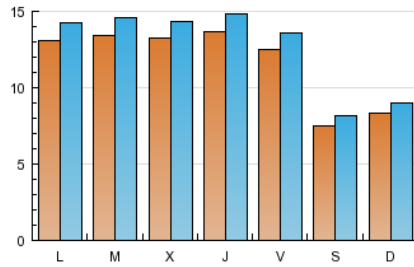

4. Gràfiques (Nacional)

4.1 Per dia de la setmana (promig)

N. únics / Visites (x 100)