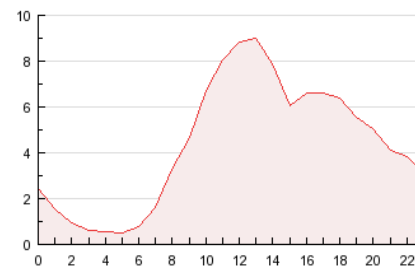

#### 3. Per dia del mes (Nacional)

Dia	N. únics	Visites	Pàgines	Dia	N. únics	Visites	Pàgines	Dia	N. únics	Visites	Pàgines
1	512	568	1.663	11	1.073	1.157	3.417	21	1.167	1.263	4.484
2	568	611	2.018	12	2.161	2.301	6.252	22	823	881	2.605
3	1.074	1.159	3.353	13	1.284	1.366	4.516	23	800	866	2.648
4	1.084	1.188	3.466	14	1.258	1.336	3.790	24	1.099	1.194	3.833
5	1.086	1.166	3.426	15	744	800	2.553	25	1.351	1.479	4.429
6	980	1.068	3.677	16	909	970	2.584	26	1.308	1.447	4.720
7	985	1.061	3.601	17	1.184	1.276	3.831	27	1.135	1.237	4.320
8	676	728	2.127	18	1.131	1.236	3.753	28	997	1.093	3.560
9	631	685	2.159	19	1.262	1.387	4.106	29	745	806	2.238
10	1.080	1.174	3.656	20	1.559	1.718	5.342	30	755	806	2.629

4. Gràfiques (Nacional)

4.1 Per dia de la setmana (promig)

N. únics / Visites (x 100)

Pàgines (x 100)

4.2 Per franja horària (promig)

Visites (x 1000)

Pàgines (x 1000)

4.3 Per mesos