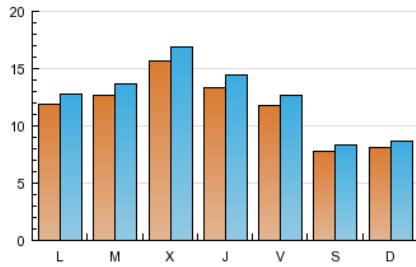

4. Gràfiques (Nacional i Internacional)

4.1 Per dia de la setmana (promig)

N. únics / Visites (x 100)