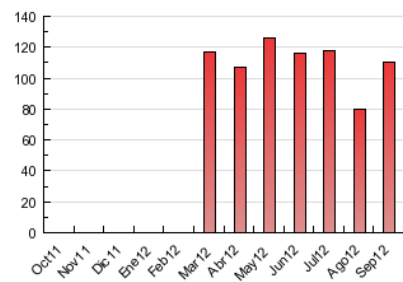

#### 4.2 Per franja horària (promig)

Visites (x 1000)

Pàgines (x 1000)

#### 4.3 Per mesos

N. únics / Visites (x 1000)

Pàgines (x 1000)