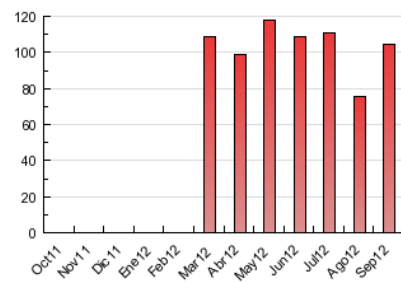

Pàgines (x 1000)