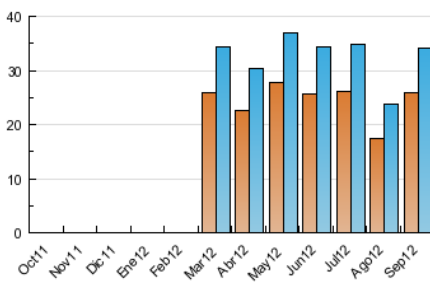

4.3 Per mesos

N. únics / Visites (x 1000)