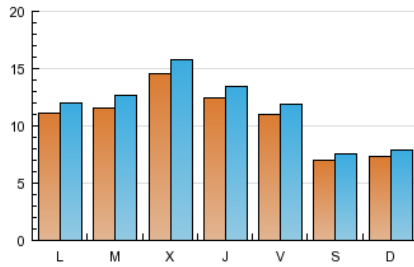

4. Gràfiques (Nacional)

4.1 Per dia de la setmana (promig)

N. únics / Visites (x 100)