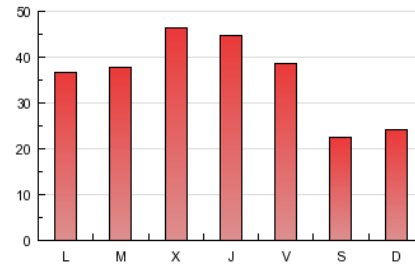

Pàgines (x 100)