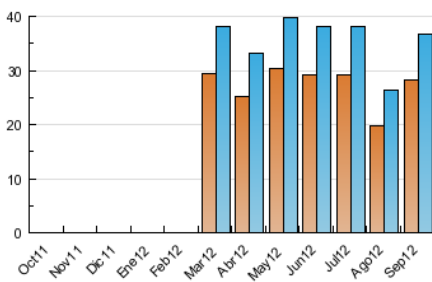

#### 4.2 Per franja horària (promig)

Visites (x 1000)

Pàgines (x 1000)

#### 4.3 Per mesos

N. únics / Visites (x 1000)

Pàgines (x 1000)