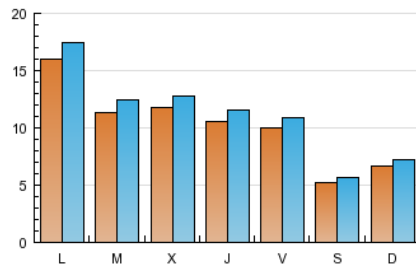

4. Gràfiques (Nacional)

4.1 Per dia de la setmana (promig)

N. únics / Visites (x 100)