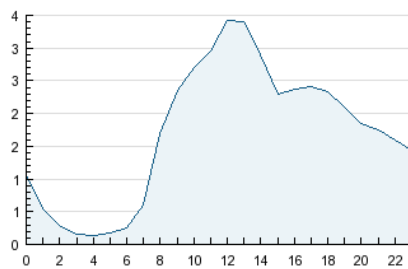

2. Seccions (Nacional)

	PÀGINES	%
HOME	17.419	15.67 %
RESTA	93.719	84.33 %

3. Per dia del mes (Nacional)

Dia	N. únics	Visites	Pàgines	Dia	N. únics	Visites	Pàgines	Dia	N. únics	Visites	Pàgines
1	711	750	1.917	11	1.428	1.551	5.230	21	509	548	1.771
2	1.967	2.100	6.913	12	1.065	1.162	3.463	22	1.015	1.082	3.524
3	1.211	1.319	4.722	13	989	1.059	3.283	23	2.364	2.563	7.550
4	1.138	1.230	4.693	14	516	565	1.988	24	1.262	1.392	4.533
5	1.088	1.188	3.882	15	561	624	1.858	25	1.137	1.255	3.560
6	1.144	1.221	3.689	16	1.547	1.675	4.878	26	1.069	1.175	3.666
7	521	561	1.936	17	1.030	1.122	3.647	27	879	960	2.983
8	509	547	2.046	18	993	1.082	3.343	28	543	583	1.831
9	1.169	1.280	3.883	19	996	1.104	3.754	29	538	598	2.287
10	1.128	1.242	3.848	20	1.001	1.107	3.751	30	978	1.085	3.387
								31	1.033	1.124	3.322

4. Gràfiques (Nacional)

4.1 Per dia de la setmana (promig)

N. únics / Visites (x 100)

Pàgines (x 100)

4.2 Per franja horària (promig)

Visites (x 1000)

Pàgines (x 1000)

4.3 Per mesos

Visita:

Una seqüència ininterrompuda de pàgines servides a un usuari vàlid. Si aquest usuari no realitza peticions de pàgines en un període de temps (30 min) la següent petició constituirà l'inici d'una nova visita.