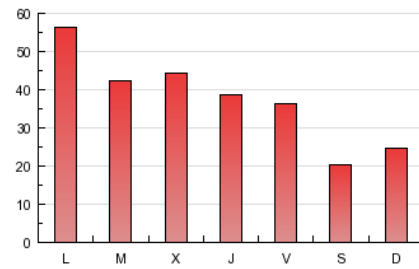

Pàgines (x 100)