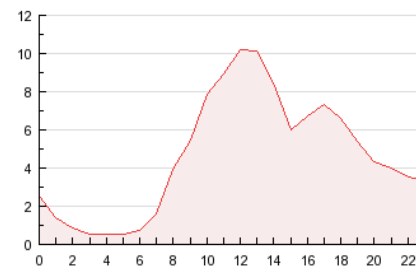

2. Seccions (Nacional)

	PÀGINES	%
HOME	17.419	15.67 %
RESTA	93.719	84.33 %

3. Per dia del mes (Nacional)

Dia	N. únics	Visites	Pàgines	Dia	N. únics	Visites	Pàgines	Dia	N. únics	Visites	Pàgines
1	711	750	1.917	11	1.428	1.551	5.230	21	509	548	1.771
2	1.967	2.100	6.913	12	1.065	1.162	3.463	22	1.015	1.082	3.524
3	1.211	1.319	4.722	13	989	1.059	3.283	23	2.364	2.563	7.550
4	1.138	1.230	4.693	14	516	565	1.988	24	1.262	1.392	4.533
5	1.088	1.188	3.882	15	561	624	1.858	25	1.137	1.255	3.560
6	1.144	1.221	3.689	16	1.547	1.675	4.878	26	1.069	1.175	3.666
7	521	561	1.936	17	1.030	1.122	3.647	27	879	960	2.983
8	509	547	2.046	18	993	1.082	3.343	28	543	583	1.831
9	1.169	1.280	3.883	19	996	1.104	3.754	29	538	598	2.287
10	1.128	1.242	3.848	20	1.001	1.107	3.751	30	978	1.085	3.387
								31	1.033	1.124	3.322

4. Gràfiques (Nacional)

4.1 Per dia de la setmana (promig)

N. únics / Visites (x 100)

Pàgines (x 100)

4.2 Per franja horària (promig)

Visites (x 1000)

Pàgines (x 1000)

4.3 Per mesos