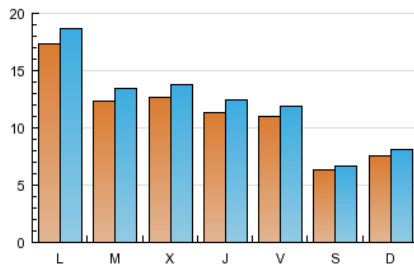

4. Gràfiques (Nacional i Internacional)

4.1 Per dia de la setmana (promig)

N. únics / Visites (x 100)