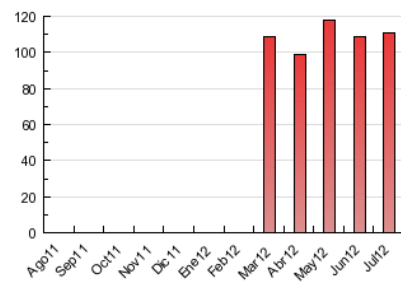

Pàgines (x 1000)