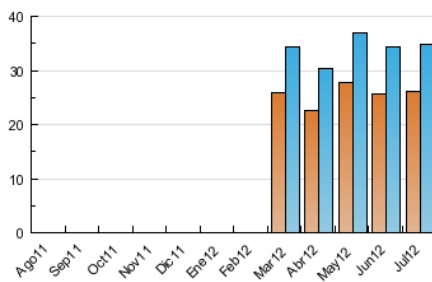

4.3 Per mesos

N. únics / Visites (x 1000)