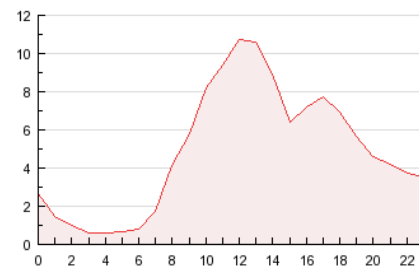

2. Seccions (Nacional i Internacional)

	PÀGINES	%
HOME	18.318	15.59 %
RESTA	99.163	84.41 %

3. Per dia del mes (Nacional i Internacional)

Dia	N. únics	Visites	Pàgines	Dia	N. únics	Visites	Pàgines	Dia	N. únics	Visites	Pàgines
1	807	847	2.048	11	1.543	1.674	5.475	21	598	638	1.881
2	2.109	2.244	7.188	12	1.146	1.247	3.603	22	1.101	1.175	3.654
3	1.299	1.413	4.900	13	1.085	1.157	3.459	23	2.543	2.755	7.981
4	1.248	1.342	4.869	14	627	678	2.158	24	1.369	1.514	4.886
5	1.190	1.297	4.057	15	649	713	1.985	25	1.225	1.351	3.836
6	1.266	1.349	3.988	16	1.647	1.783	5.119	26	1.152	1.267	3.914
7	630	671	2.109	17	1.111	1.206	3.861	27	975	1.060	3.164
8	615	654	2.168	18	1.068	1.162	3.536	28	660	701	1.999
9	1.260	1.377	4.096	19	1.059	1.172	3.875	29	630	691	2.400
10	1.244	1.361	4.101	20	1.084	1.193	3.961	30	1.083	1.198	3.709
								31	1.147	1.241	3.501

4. Gràfiques (Nacional i Internacional)

4.1 Per dia de la setmana (promig)

N. únics / Visites (x 100)

Pàgines (x 100)

4.2 Per franja horària (promig)

Visites (x 1000)

Pàgines (x 1000)

4.3 Per mesos