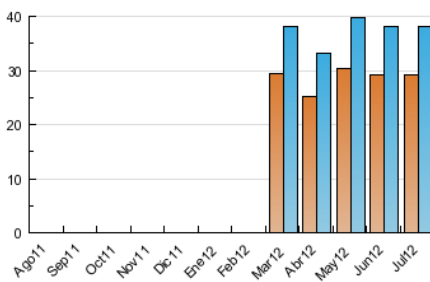

4.3 Per mesos

N. únics / Visites (x 1000)