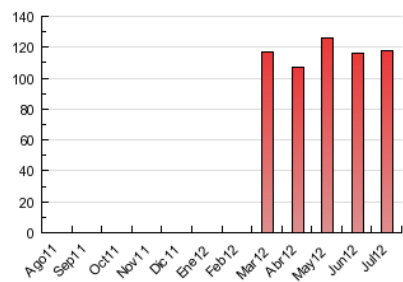

Pàgines (x 1000)