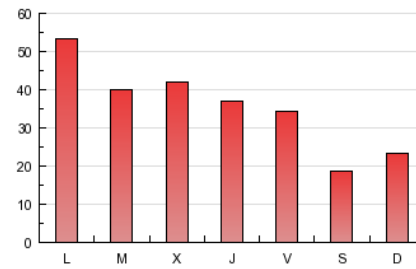

Pàgines (x 100)