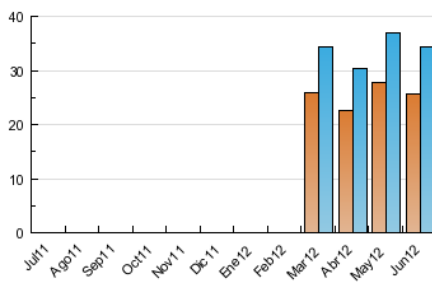

4.3 Per mesos

N. únics / Visites (x 1000)