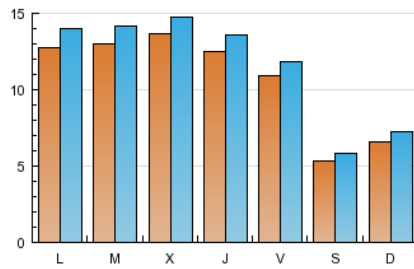

4. Gràfiques (Nacional)

4.1 Per dia de la setmana (promig)

N. únics / Visites (x 100)