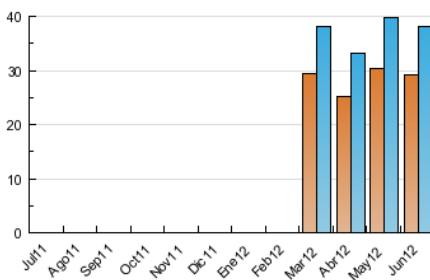

4.3 Per mesos

N. únics / Visites (x 1000)