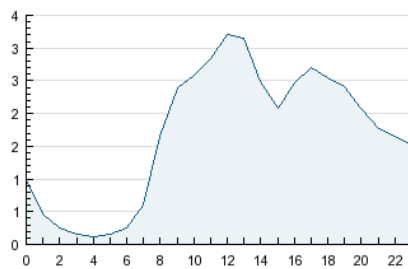

#### 3. Per dia del mes (Nacional)

Dia	N. únics	Visites	Pàgines	Dia	N. únics	Visites	Pàgines	Dia	N. únics	Visites	Pàgines
1	1.100	1.187	4.412	11	1.259	1.385	4.117	21	1.203	1.303	4.080
2	519	577	2.500	12	1.662	1.787	5.036	22	989	1.058	3.402
3	736	805	2.452	13	1.698	1.821	5.401	23	421	468	1.509
4	1.284	1.390	4.676	14	1.273	1.377	4.296	24	542	599	1.981
5	1.297	1.406	4.353	15	1.129	1.214	4.060	25	1.214	1.361	4.124
6	1.387	1.515	4.439	16	495	542	1.789	26	1.006	1.139	4.176
7	1.366	1.464	4.906	17	722	787	2.334	27	1.119	1.232	4.232
8	1.159	1.256	4.005	18	1.329	1.452	4.594	28	1.159	1.289	4.046
9	618	661	2.089	19	1.239	1.342	3.812	29	1.086	1.188	3.726
10	643	700	2.328	20	1.249	1.347	3.682	30	621	681	1.965

4. Gràfiques (Nacional)

4.1 Per dia de la setmana (promig)

N. únics / Visites (x 100)

Pàgines (x 100)

4.2 Per franja horària (promig)

Visites (x 1000)

Pàgines (x 1000)

4.3 Per mesos