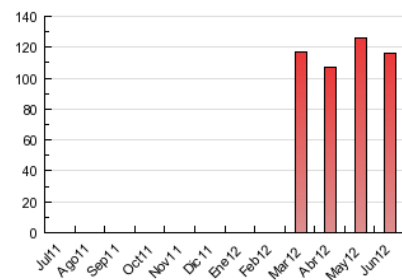

Pàgines (x 1000)