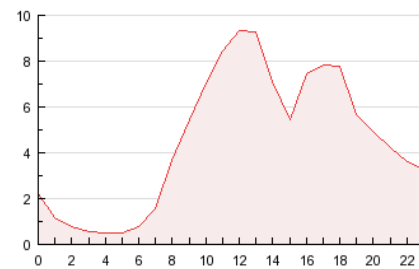

#### 3. Per dia del mes (Nacional)

Dia	N. únics	Visites	Pàgines	Dia	N. únics	Visites	Pàgines	Dia	N. únics	Visites	Pàgines
1	1.100	1.187	4.412	11	1.259	1.385	4.117	21	1.203	1.303	4.080
2	519	577	2.500	12	1.662	1.787	5.036	22	989	1.058	3.402
3	736	805	2.452	13	1.698	1.821	5.401	23	421	468	1.509
4	1.284	1.390	4.676	14	1.273	1.377	4.296	24	542	599	1.981
5	1.297	1.406	4.353	15	1.129	1.214	4.060	25	1.214	1.361	4.124
6	1.387	1.515	4.439	16	495	542	1.789	26	1.006	1.139	4.176
7	1.366	1.464	4.906	17	722	787	2.334	27	1.119	1.232	4.232
8	1.159	1.256	4.005	18	1.329	1.452	4.594	28	1.159	1.289	4.046
9	618	661	2.089	19	1.239	1.342	3.812	29	1.086	1.188	3.726
10	643	700	2.328	20	1.249	1.347	3.682	30	621	681	1.965

4. Gràfiques (Nacional)

4.1 Per dia de la setmana (promig)

N. únics / Visites (x 100)

Pàgines (x 100)

4.2 Per franja horària (promig)

Visites (x 1000)

Pàgines (x 1000)

4.3 Per mesos