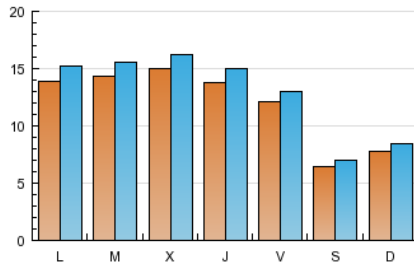

4. Gràfiques (Nacional i Internacional)

4.1 Per dia de la setmana (promig)

N. únics / Visites (x 100)