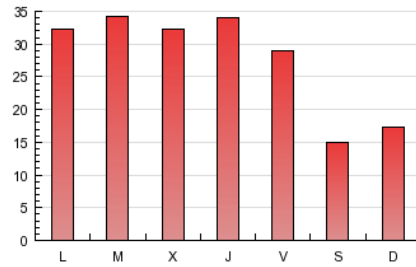

Pàgines (x 100)