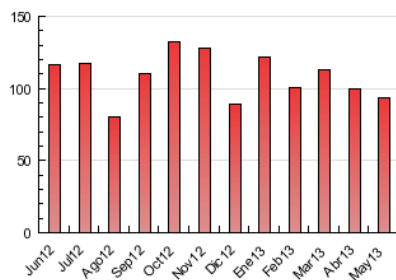

Pàgines (x 1000)