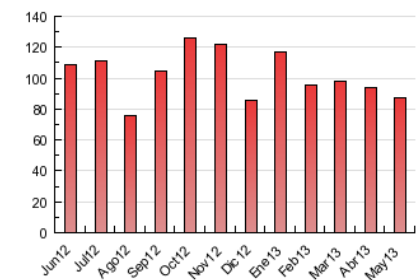

Pàgines (x 1000)