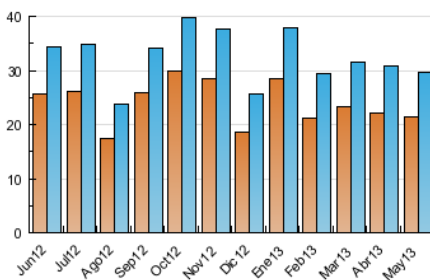

4.3 Per mesos

N. únics / Visites (x 1000)