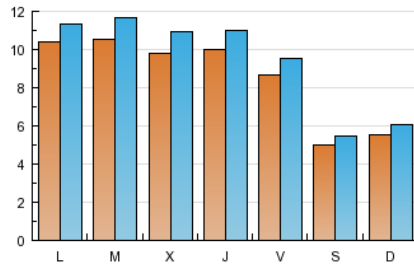

4. Gràfiques (Nacional)

4.1 Per dia de la setmana (promig)

N. únics / Visites (x 100)