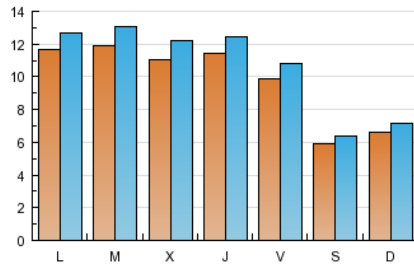

4. Gràfiques (Nacional i Internacional)

4.1 Per dia de la setmana (promig)

N. únics / Visites (x 100)