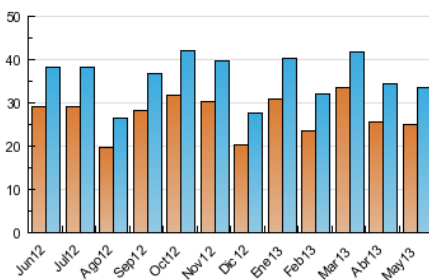

4.3 Per mesos

N. únics / Visites (x 1000)