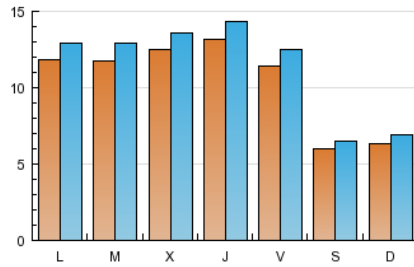

4. Gràfiques (Nacional i Internacional)

4.1 Per dia de la setmana (promig)

N. únics / Visites (x 100)