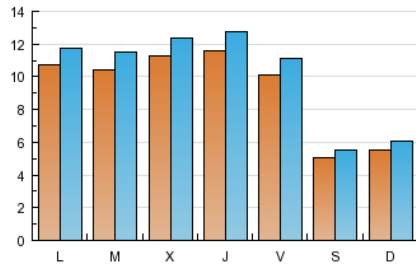

4. Gràfiques (Nacional)

4.1 Per dia de la setmana (promig)

N. únics / Visites (x 100)