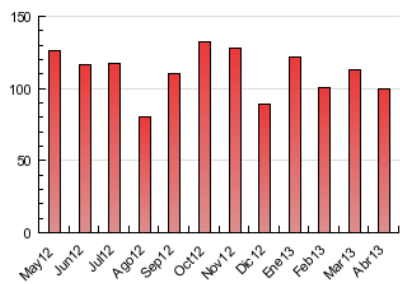

Pàgines (x 1000)