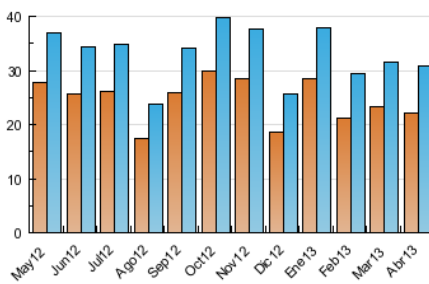

##### 4.1 Per dia de la setmana (promig)

N. únics / Visites (x 100)

Pàgines (x 100)

##### 4.2 Per franja horària (promig)

Visites (x 1000)

Pàgines (x 1000)

##### 4.3 Per mesos

N. únics / Visites (x 1000)

Pàgines (x 1000)