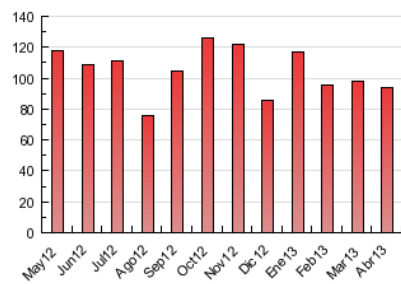

##### 4.2 Per franja horària (promig)

Visites (x 1000)

Pàgines (x 1000)

##### 4.3 Per mesos

N. únics / Visites (x 1000)

Pàgines (x 1000)