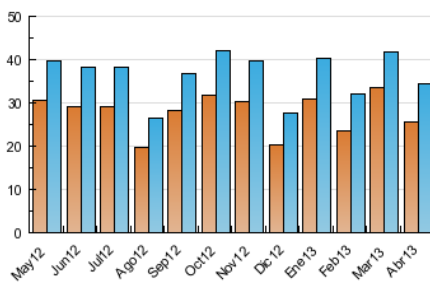

4.3 Per mesos

N. únics / Visites (x 1000)