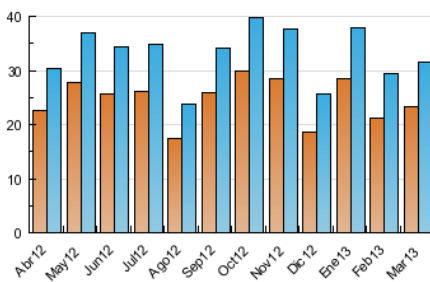

4.3 Per mesos

N. únics / Visites (x 1000)