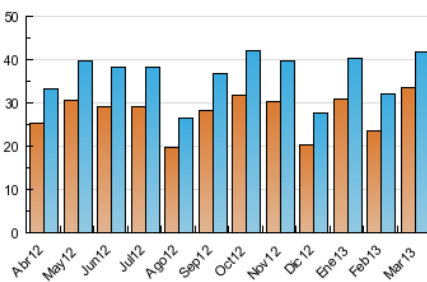

4.3 Per mesos

N. únics / Visites (x 1000)