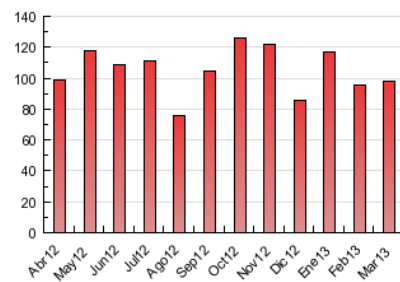

Pàgines (x 1000)