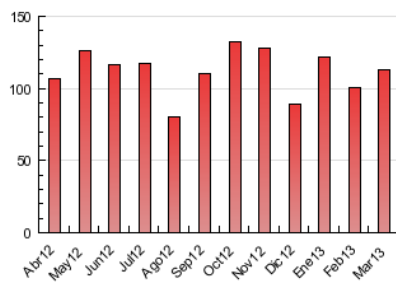

Pàgines (x 1000)