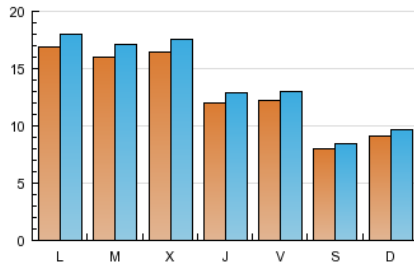

4. Gràfiques (Nacional i Internacional)

4.1 Per dia de la setmana (promig)

N. únics / Visites (x 100)