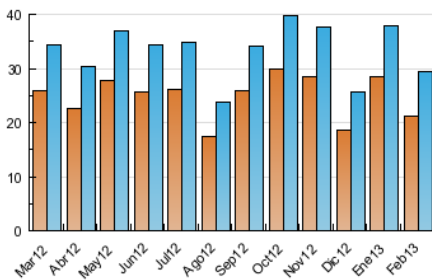

4.3 Per mesos

N. únics / Visites (x 1000)