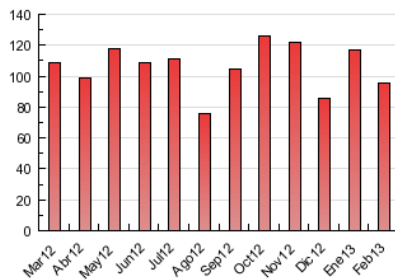

Pàgines (x 1000)