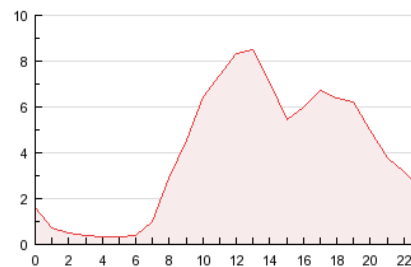

#### 3. Per dia del mes (Nacional)

Dia	N. únics	Visites	Pàgines	Dia	N. únics	Visites	Pàgines	Dia	N. únics	Visites	Pàgines
1	805	893	3.118	11	1.125	1.236	4.413	21	1.105	1.217	4.307
2	464	506	1.458	12	999	1.132	3.807	22	973	1.048	3.399
3	532	572	1.665	13	1.048	1.171	4.287	23	605	657	1.966
4	1.038	1.170	3.743	14	1.295	1.433	4.994	24	609	661	1.986
5	1.007	1.117	3.834	15	1.184	1.307	4.234	25	1.105	1.222	3.914
6	1.185	1.285	4.016	16	622	671	1.734	26	1.265	1.403	4.163
7	1.141	1.250	3.874	17	799	870	2.462	27	1.078	1.205	3.834
8	844	938	3.488	18	1.262	1.392	4.584	28	1.109	1.236	4.236
9	443	500	1.391	19	1.431	1.575	4.871				
10	484	539	1.598	20	1.224	1.317	4.326				

4. Gràfiques (Nacional)

4.1 Per dia de la setmana (promig)

N. únics / Visites (x 100)

Pàgines (x 100)

4.2 Per franja horària (promig)

Visites (x 1000)

Pàgines (x 1000)

4.3 Per mesos