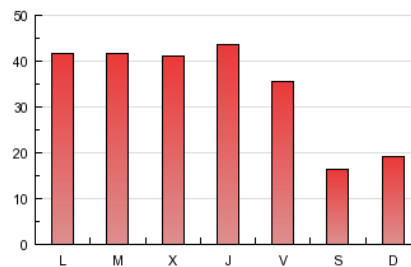

Pàgines (x 100)