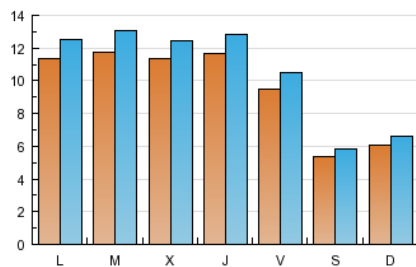

4. Gràfiques (Nacional)

4.1 Per dia de la setmana (promig)

N. únics / Visites (x 100)