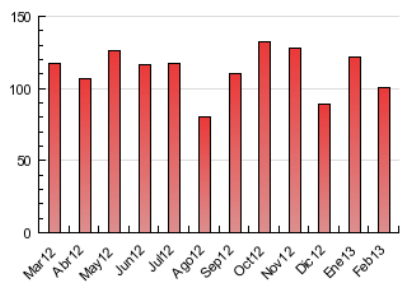

Pàgines (x 1000)