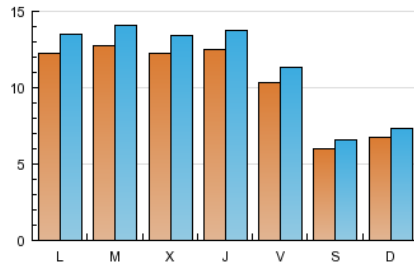

4. Gràfiques (Nacional i Internacional)

4.1 Per dia de la setmana (promig)

N. únics / Visites (x 100)