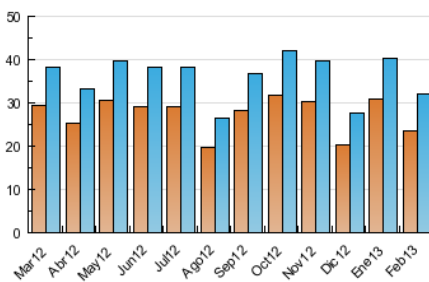

4.3 Per mesos

N. únics / Visites (x 1000)