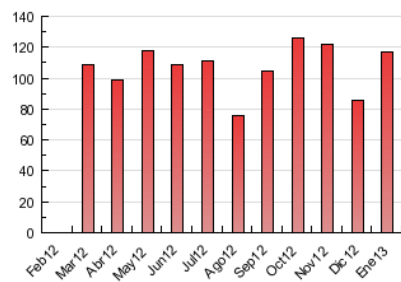

Pàgines (x 1000)