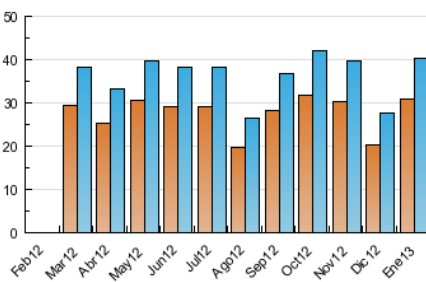

4.3 Per mesos

N. únics / Visites (x 1000)