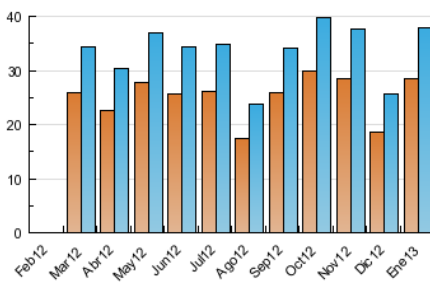

4.3 Per mesos

N. únics / Visites (x 1000)