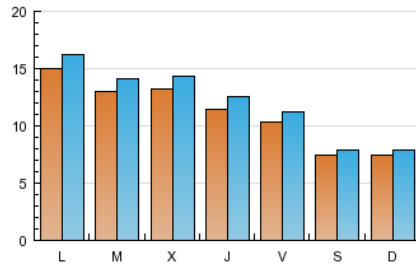

4. Gràfiques (Nacional)

4.1 Per dia de la setmana (promig)

N. únics / Visites (x 100)