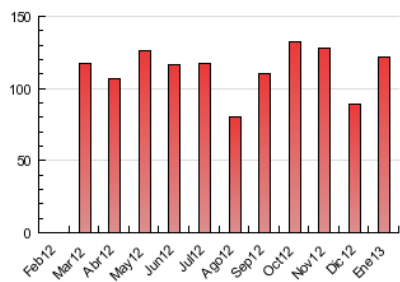

Pàgines (x 1000)