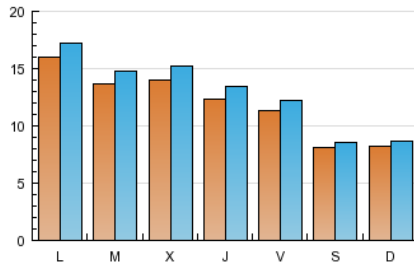

4. Gràfiques (Nacional i Internacional)

4.1 Per dia de la setmana (promig)

N. únics / Visites (x 100)