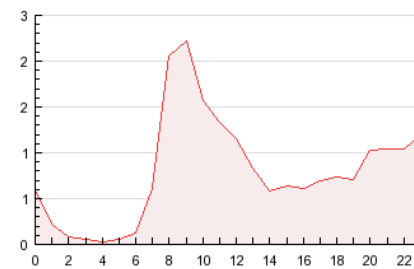

#### 3. Per dia del mes (Nacional)

<u>Dia</u>	<u>N. únics</u>	<u>Visites</u>	<u>Pàgines</u>	<u>Dia</u>	<u>N. únics</u>	<u>Visites</u>	<u>Pàgines</u>	<u>Dia</u>	<u>N. únics</u>	<u>Visites</u>	<u>Pàgines</u>
1	319	345	591	11	337	361	706	21	453	501	950
2	100	112	201	12	448	486	916	22	295	333	603
3	86	88	161	13	395	421	894	23	110	118	221
4	369	410	811	14	532	577	1.010	24	153	162	309
5	348	395	791	15	486	549	970	25	471	519	1.089
6	410	452	669	16	228	243	380	26	480	517	899
7	232	256	499	17	179	191	305	27	345	378	752
8	141	159	357	18	496	556	1.085	28	306	340	693
9	66	76	148	19	406	436	871	29	338	380	757
10	103	109	182	20	408	455	925	30	238	263	487

4. Gràfiques (Nacional)

4.1 Per dia de la setmana (promig)

N. únics / Visites (x 100)

Pàgines (x 100)

4.2 Per franja horària (promig)

Visites (x 1000)

Pàgines (x 1000)

4.3 Per mesos