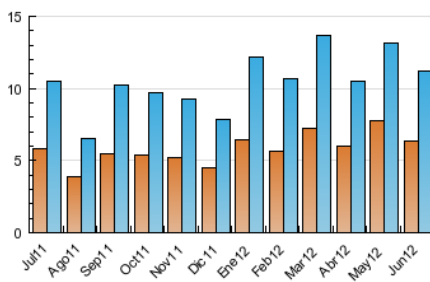

4.3 Per mesos

N. únics / Visites (x 1000)