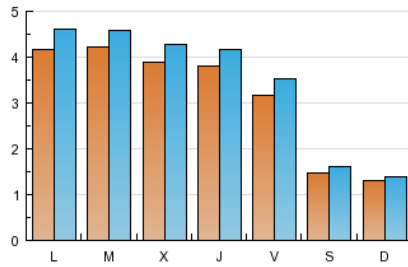

4. Gràfiques (Nacional)

4.1 Per dia de la setmana (promig)

N. únics / Visites (x 100)