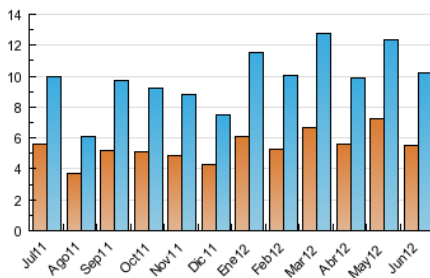

4.3 Per mesos

N. únics / Visites (x 1000)