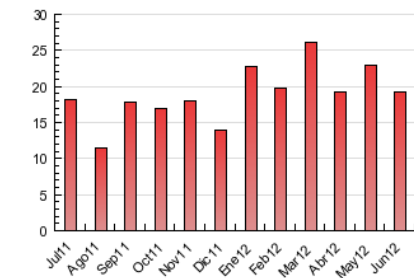

Pàgines (x 1000)