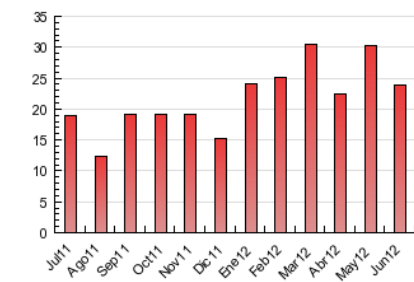

Pàgines (x 1000)