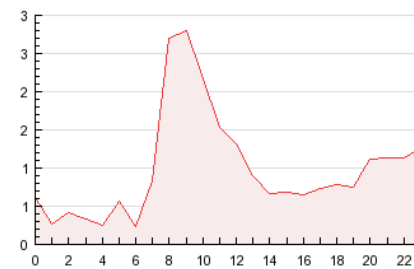

### 3. Per dia del mes (Nacional i Internacional)

Dia	N. únics	Visites	Pàgines	Dia	N. únics	Visites	Pàgines	Dia	N. únics	Visites	Pàgines
1	332	359	1.189	11	370	395	887	21	484	535	998
2	101	112	508	12	477	522	1.158	22	321	358	632
3	103	105	178	13	430	459	1.087	23	129	137	246
4	400	440	910	14	585	635	1.101	24	169	179	334
5	371	420	1.065	15	513	577	1.021	25	648	700	1.292
6	429	474	1.089	16	262	280	429	26	533	573	993
7	243	270	963	17	225	237	365	27	382	418	798
8	157	179	637	18	548	607	1.239	28	330	364	730
9	84	96	254	19	451	484	940	29	380	426	872
10	109	115	193	20	450	501	994	30	257	285	722

4. Gràfiques (Nacional i Internacional)

4.1 Per dia de la setmana (promig)

N. únics / Visites (x 100)

Pàgines (x 100)

4.2 Per franja horària (promig)

Visites (x 1000)

Pàgines (x 1000)

4.3 Per mesos