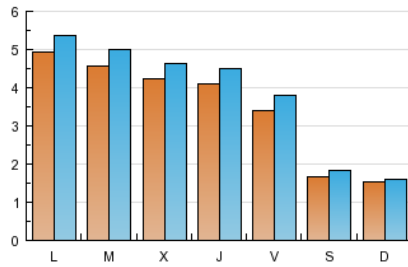

4. Gràfiques (Nacional i Internacional)

4.1 Per dia de la setmana (promig)

N. únics / Visites (x 100)