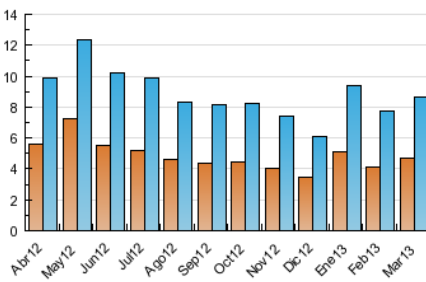

4.3 Per mesos

N. únics / Visites (x 1000)