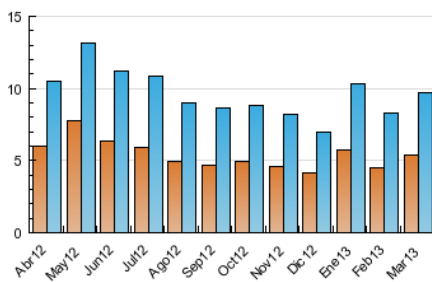

4.3 Per mesos

N. únics / Visites (x 1000)