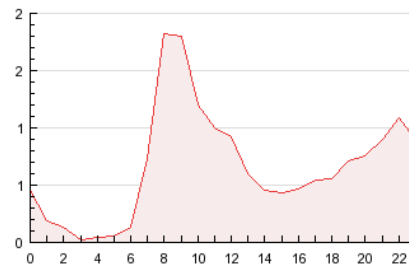

2. Seccions (Nacional)

| | PÀGINES | % |
|--------------|---------|---------|
| HOME | 3.116 | 19.57 % |
| RESTA | 12.805 | 80.43 % |

3. Per dia del mes (Nacional)

| <u>Dia</u> | <u>N. únics</u> | <u>Visites</u> | <u>Pàgines</u> | <u>Dia</u> | <u>N. únics</u> | <u>Visites</u> | <u>Pàgines</u> | <u>Dia</u> | <u>N. únics</u> | <u>Visites</u> | <u>Pàgines</u> |
|------------|-----------------|----------------|----------------|------------|-----------------|----------------|----------------|------------|-----------------|----------------|----------------|
| 1 | 261 | 287 | 545 | 11 | 369 | 399 | 768 | 21 | 344 | 370 | 719 |
| 2 | 108 | 114 | 220 | 12 | 366 | 396 | 681 | 22 | 260 | 284 | 665 |
| 3 | 187 | 202 | 315 | 13 | 334 | 361 | 606 | 23 | 140 | 149 | 256 |
| 4 | 297 | 317 | 645 | 14 | 477 | 505 | 881 | 24 | 92 | 105 | 179 |
| 5 | 299 | 322 | 665 | 15 | 587 | 618 | 923 | 25 | 256 | 280 | 551 |
| 6 | 325 | 345 | 576 | 16 | 146 | 160 | 274 | 26 | 276 | 303 | 592 |
| 7 | 253 | 279 | 511 | 17 | 206 | 221 | 401 | 27 | 209 | 230 | 420 |
| 8 | 296 | 312 | 575 | 18 | 402 | 448 | 897 | 28 | 174 | 198 | 402 |
| 9 | 116 | 123 | 229 | 19 | 416 | 453 | 854 | 29 | 110 | 119 | 184 |
| 10 | 168 | 178 | 279 | 20 | 320 | 358 | 703 | 30 | 107 | 117 | 209 |
| | | | | | | | | 31 | 95 | 109 | 196 |

4. Gràfiques (Nacional)

4.1 Per dia de la setmana (promig)

N. únics / Visites (x 100)

Pàgines (x 100)

4.2 Per franja horària (promig)

Visites (x 1000)

Pàgines (x 1000)

4.3 Per mesos