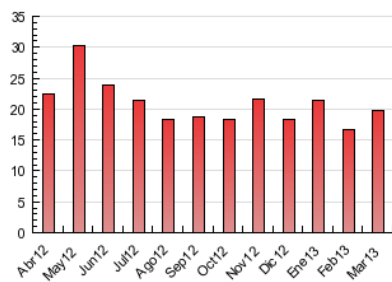

Pàgines (x 1000)