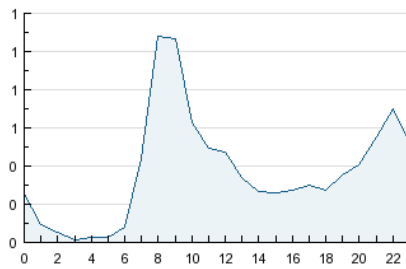

2. Seccions (Nacional)

| | PÀGINES | % |
|--------------|---------|---------|
| HOME | 3.116 | 19.57 % |
| RESTA | 12.805 | 80.43 % |

3. Per dia del mes (Nacional)

| <u>Dia</u> | <u>N. únics</u> | <u>Visites</u> | <u>Pàgines</u> | <u>Dia</u> | <u>N. únics</u> | <u>Visites</u> | <u>Pàgines</u> | <u>Dia</u> | <u>N. únics</u> | <u>Visites</u> | <u>Pàgines</u> |
|------------|-----------------|----------------|----------------|------------|-----------------|----------------|----------------|------------|-----------------|----------------|----------------|
| 1 | 261 | 287 | 545 | 11 | 369 | 399 | 768 | 21 | 344 | 370 | 719 |
| 2 | 108 | 114 | 220 | 12 | 366 | 396 | 681 | 22 | 260 | 284 | 665 |
| 3 | 187 | 202 | 315 | 13 | 334 | 361 | 606 | 23 | 140 | 149 | 256 |
| 4 | 297 | 317 | 645 | 14 | 477 | 505 | 881 | 24 | 92 | 105 | 179 |
| 5 | 299 | 322 | 665 | 15 | 587 | 618 | 923 | 25 | 256 | 280 | 551 |
| 6 | 325 | 345 | 576 | 16 | 146 | 160 | 274 | 26 | 276 | 303 | 592 |
| 7 | 253 | 279 | 511 | 17 | 206 | 221 | 401 | 27 | 209 | 230 | 420 |
| 8 | 296 | 312 | 575 | 18 | 402 | 448 | 897 | 28 | 174 | 198 | 402 |
| 9 | 116 | 123 | 229 | 19 | 416 | 453 | 854 | 29 | 110 | 119 | 184 |
| 10 | 168 | 178 | 279 | 20 | 320 | 358 | 703 | 30 | 107 | 117 | 209 |
| | | | | | | | | 31 | 95 | 109 | 196 |

4. Gràfiques (Nacional)

4.1 Per dia de la setmana (promig)

N. únics / Visites (x 100)

Pàgines (x 100)

4.2 Per franja horària (promig)

Visites (x 1000)

Pàgines (x 1000)

4.3 Per mesos