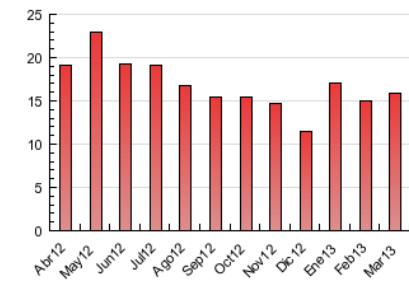

Pàgines (x 1000)