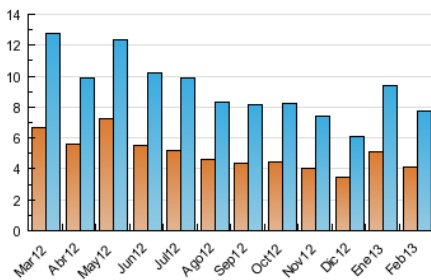

4.3 Per mesos

N. únics / Visites (x 1000)