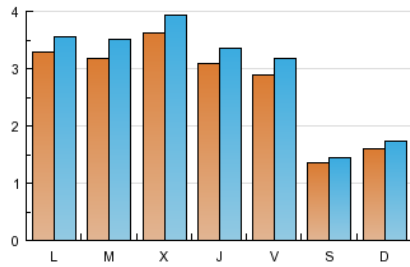

4. Gràfiques (Nacional i Internacional)

4.1 Per dia de la setmana (promig)

N. únics / Visites (x 100)