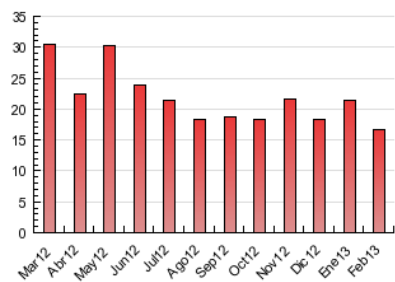

Pàgines (x 1000)