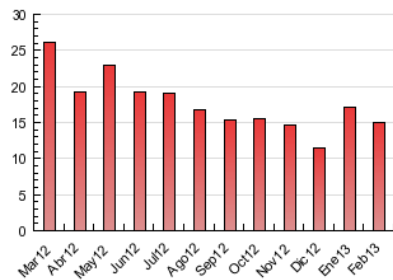

Pàgines (x 1000)