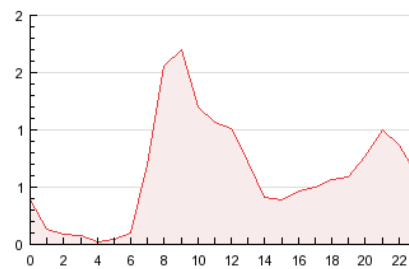

#### 3. Per dia del mes (Nacional)

<u>Dia</u>	<u>N. únics</u>	<u>Visites</u>	<u>Pàgines</u>	<u>Dia</u>	<u>N. únics</u>	<u>Visites</u>	<u>Pàgines</u>	<u>Dia</u>	<u>N. únics</u>	<u>Visites</u>	<u>Pàgines</u>
1	283	313	582	11	324	348	739	21	218	238	424
2	89	90	184	12	294	320	664	22	253	287	564
3	168	187	311	13	329	359	634	23	87	91	169
4	332	356	738	14	351	378	700	24	103	108	204
5	344	380	682	15	293	314	568	25	267	288	533
6	296	319	645	16	158	168	299	26	273	305	667
7	312	345	720	17	188	203	334	27	348	377	796
8	262	281	487	18	341	379	834	28	281	305	606
9	134	145	286	19	264	295	543				
10	128	140	260	20	386	418	825				

4. Gràfiques (Nacional)

4.1 Per dia de la setmana (promig)

N. únics / Visites (x 100)

Pàgines (x 100)

4.2 Per franja horària (promig)

Visites (x 1000)

Pàgines (x 1000)

4.3 Per mesos