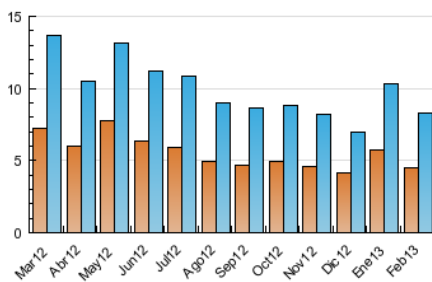

4.3 Per mesos

N. únics / Visites (x 1000)