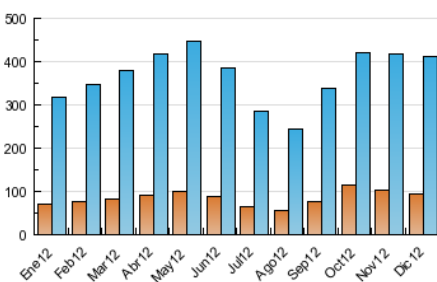

##### 4.2 Per franja horària (promig)

Visites (x 1000)

Pàgines (x 1000)

##### 4.3 Per mesos

N. únics / Visites (x 1000)

Pàgines (x 1000)