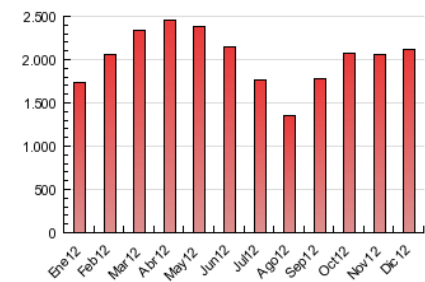

Pàgines (x 1000)