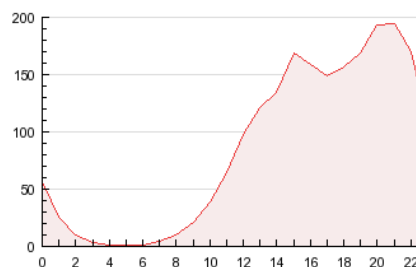

Pàgines (x 1000)