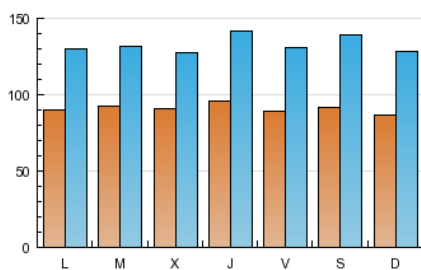

4. Gràfiques (Nacional)

4.1 Per dia de la setmana (promig)

N. únics / Visites (x 100)