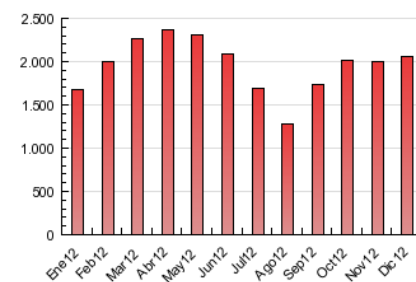

#### 3. Per dia del mes (Nacional)

Dia	N. únics	Visites	Pàgines	Dia	N. únics	Visites	Pàgines	Dia	N. únics	Visites	Pàgines
1	9.072	13.665	65.432	11	9.600	13.611	61.633	21	7.427	10.281	42.960
2	8.686	12.492	56.273	12	9.264	12.753	67.693	22	9.094	14.089	72.952
3	8.654	12.241	50.447	13	8.884	12.298	66.883	23	7.483	10.878	51.908
4	9.471	13.235	63.005	14	9.231	12.936	73.087	24	10.197	15.853	68.448
5	9.600	13.505	80.783	15	9.284	13.919	72.349	25	8.484	12.604	65.357
6	9.527	14.934	87.138	16	8.034	11.646	59.106	26	8.026	11.465	58.592
7	8.893	13.617	74.605	17	9.117	12.529	65.157	27	10.534	16.136	84.319
8	8.240	11.876	54.724	18	9.480	13.142	71.975	28	10.180	15.543	76.979
9	8.436	12.519	60.264	19	9.504	13.323	63.309	29	10.210	16.209	77.251
10	9.256	13.148	62.978	20	9.421	13.214	59.414	30	10.491	16.623	84.502
								31	7.896	11.126	56.947

##### 4.2 Per franja horària (promig)

Visites (x 1000)

Pàgines (x 1000)

##### 4.3 Per mesos

N. únics / Visites (x 1000)

Pàgines (x 1000)