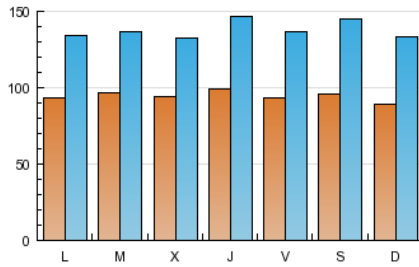

4. Gràfiques (Nacional i Internacional)

4.1 Per dia de la setmana (promig)

N. únics / Visites (x 100)