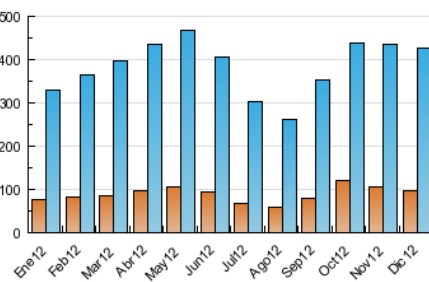

4.3 Per mesos

N. únics / Visites (x 1000)