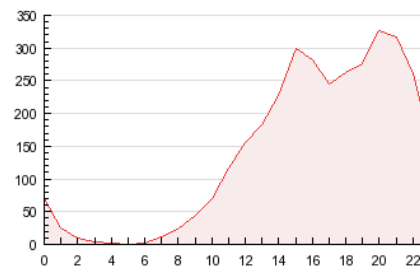

#### 3. Per dia del mes (Nacional)

Dia	N. únics	Visites	Pàgines	Dia	N. únics	Visites	Pàgines	Dia	N. únics	Visites	Pàgines
1	12.680	18.499	102.295	11	13.790	19.563	97.442	21	11.821	16.508	80.609
2	13.907	24.173	136.420	12	12.541	18.073	93.642	22	11.226	15.565	77.163
3	14.333	24.829	120.668	13	14.503	21.377	120.329	23	13.152	21.029	101.057
4	13.381	20.103	116.204	14	13.682	19.755	115.447	24	13.038	20.721	106.963
5	15.194	23.053	113.334	15	12.237	17.768	98.249	25	14.112	23.588	119.170
6	15.152	23.058	121.649	16	13.373	20.378	107.140	26	14.722	25.477	117.290
7	13.939	20.310	101.248	17	16.075	27.283	117.210	27	15.138	25.705	133.853
8	14.146	21.259	121.040	18	15.069	22.976	111.583	28	13.694	22.917	116.395
9	12.988	20.585	120.685	19	13.943	20.614	98.994	29	11.612	18.251	100.928
10	14.830	24.508	127.767	20	12.759	18.618	79.679	30	11.981	19.505	99.468
								31	11.947	19.460	100.179

4. Gràfiques (Nacional)

4.1 Per dia de la setmana (promig)

N. únics / Visites (x 100)

Pàgines (x 100)

4.2 Per franja horària (promig)

Visites (x 1000)

Pàgines (x 1000)

4.3 Per mesos