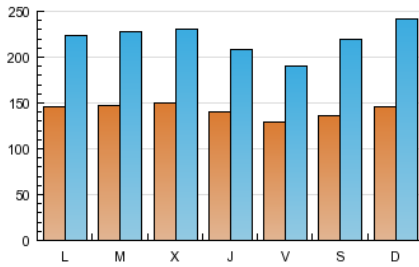

4. Gràfiques (Nacional i Internacional)

4.1 Per dia de la setmana (promig)

N. únics / Visites (x 100)