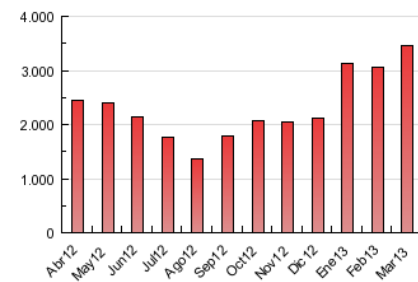

Pàgines (x 1000)