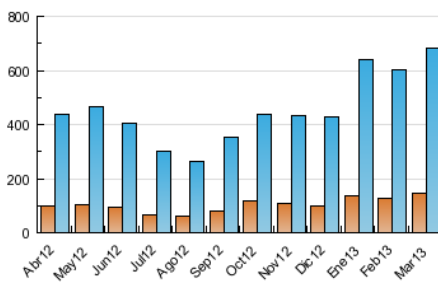

4.3 Per mesos

N. únics / Visites (x 1000)