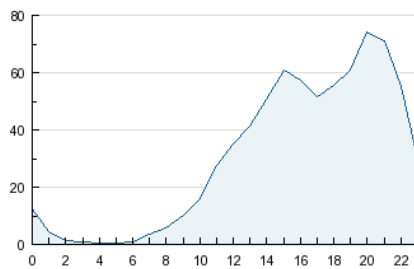

#### 3. Per dia del mes (Nacional)

Dia	N. únics	Visites	Pàgines	Dia	N. únics	Visites	Pàgines	Dia	N. únics	Visites	Pàgines
1	12.680	18.499	102.295	11	13.790	19.563	97.442	21	11.821	16.508	80.609
2	13.907	24.173	136.420	12	12.541	18.073	93.642	22	11.226	15.565	77.163
3	14.333	24.829	120.668	13	14.503	21.377	120.329	23	13.152	21.029	101.057
4	13.381	20.103	116.204	14	13.682	19.755	115.447	24	13.038	20.721	106.963
5	15.194	23.053	113.334	15	12.237	17.768	98.249	25	14.112	23.588	119.170
6	15.152	23.058	121.649	16	13.373	20.378	107.140	26	14.722	25.477	117.290
7	13.939	20.310	101.248	17	16.075	27.283	117.210	27	15.138	25.705	133.853
8	14.146	21.259	121.040	18	15.069	22.976	111.583	28	13.694	22.917	116.395
9	12.988	20.585	120.685	19	13.943	20.614	98.994	29	11.612	18.251	100.928
10	14.830	24.508	127.767	20	12.759	18.618	79.679	30	11.981	19.505	99.468
								31	11.947	19.460	100.179

4. Gràfiques (Nacional)

4.1 Per dia de la setmana (promig)

N. únics / Visites (x 100)

Pàgines (x 100)

4.2 Per franja horària (promig)

Visites (x 1000)

Pàgines (x 1000)

4.3 Per mesos