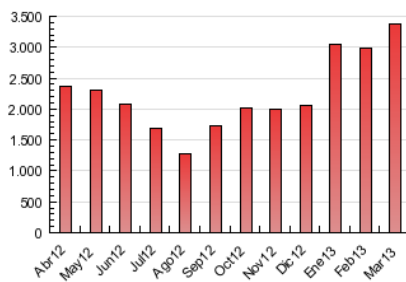

Pàgines (x 1000)