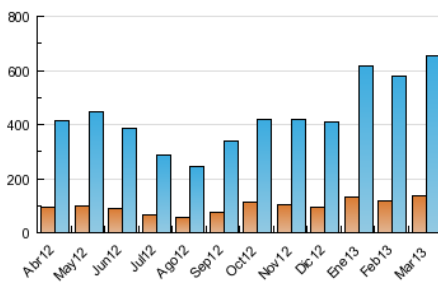

4.3 Per mesos

N. únics / Visites (x 1000)