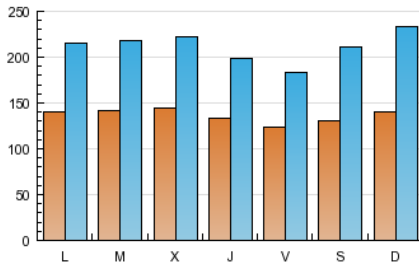

4. Gràfiques (Nacional)

4.1 Per dia de la setmana (promig)

N. únics / Visites (x 100)