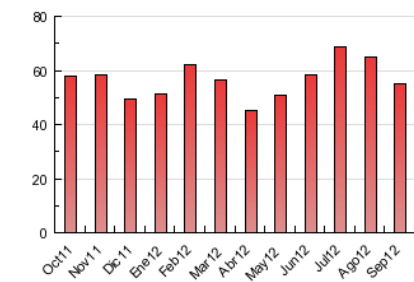

Pàgines (x 1000)