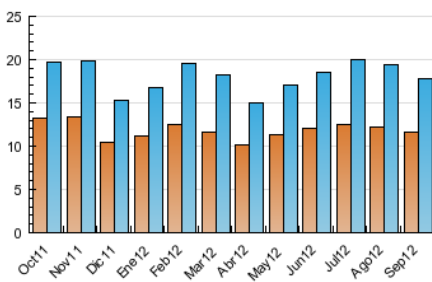

4.3 Per mesos

N. únics / Visites (x 1000)