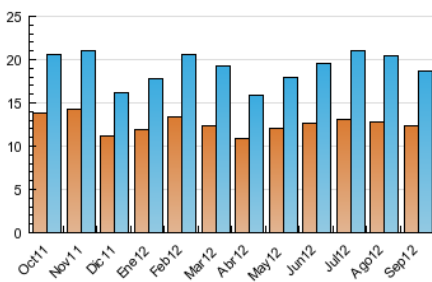

4.3 Per mesos

N. únics / Visites (x 1000)