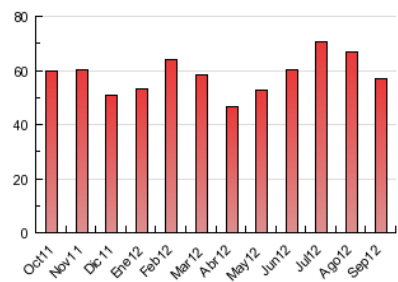

Pàgines (x 1000)