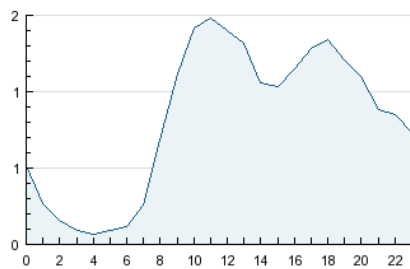

2. Seccions (Nacional)

| | PÀGINES | % |
|--------------|---------|---------|
| HOME | 14.106 | 25.53 % |
| RESTA | 41.139 | 74.47 % |

3. Per dia del mes (Nacional)

| Dia | N. únics | Visites | Pàgines | Dia | N. únics | Visites | Pàgines | Dia | N. únics | Visites | Pàgines |
|-----|----------|---------|---------|-----|----------|---------|---------|-----|----------|---------|---------|
| 1 | 454 | 499 | 1.438 | 11 | 362 | 404 | 1.193 | 21 | 742 | 809 | 2.459 |
| 2 | 370 | 418 | 1.164 | 12 | 531 | 602 | 1.736 | 22 | 392 | 425 | 1.298 |
| 3 | 731 | 821 | 2.082 | 13 | 606 | 676 | 2.070 | 23 | 370 | 395 | 1.249 |
| 4 | 696 | 764 | 2.399 | 14 | 732 | 795 | 2.857 | 24 | 551 | 627 | 1.999 |
| 5 | 670 | 729 | 2.288 | 15 | 393 | 421 | 1.593 | 25 | 502 | 556 | 1.624 |
| 6 | 561 | 617 | 1.911 | 16 | 376 | 405 | 1.361 | 26 | 814 | 908 | 2.152 |
| 7 | 658 | 728 | 2.643 | 17 | 597 | 672 | 1.901 | 27 | 531 | 595 | 1.766 |
| 8 | 417 | 465 | 1.848 | 18 | 505 | 560 | 1.529 | 28 | 765 | 840 | 2.993 |
| 9 | 385 | 410 | 1.389 | 19 | 553 | 634 | 1.711 | 29 | 403 | 441 | 1.530 |
| 10 | 579 | 634 | 1.977 | 20 | 493 | 557 | 1.707 | 30 | 407 | 437 | 1.378 |

4. Gràfiques (Nacional)

4.1 Per dia de la setmana (promig)

N. únics / Visites (x 100)

Pàgines (x 100)

4.2 Per franja horària (promig)

Visites (x 1000)

Pàgines (x 1000)

4.3 Per mesos