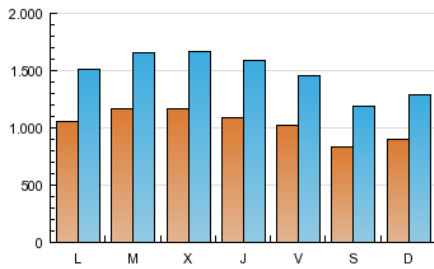

4. Gràfiques (Nacional)

4.1 Per dia de la setmana (promig)

N. únics / Visites (x 100)