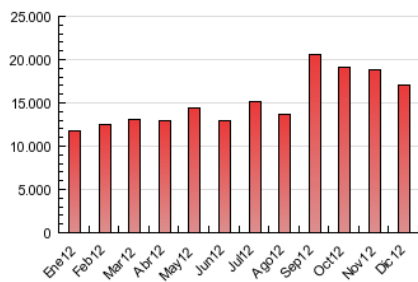

Pàgines (x 1000)