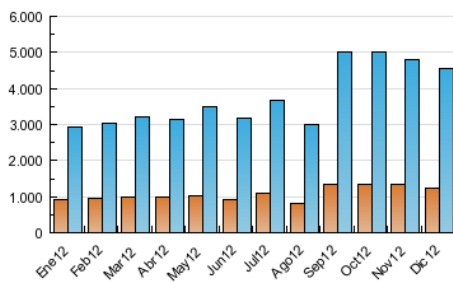

4.3 Per mesos

N. únics / Visites (x 1000)