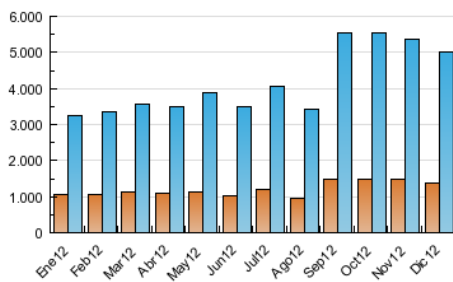

4.3 Per mesos

N. únics / Visites (x 1000)