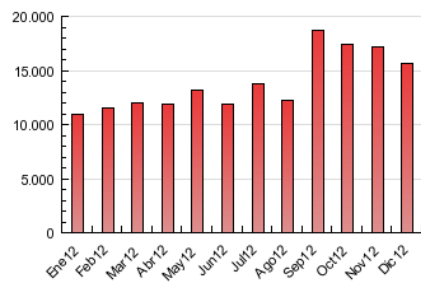

Pàgines (x 1000)