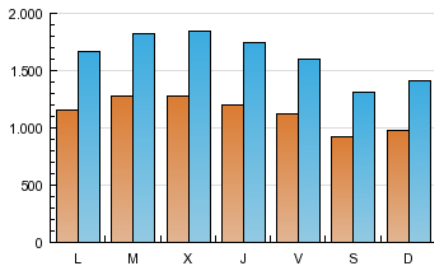

4. Gràfiques (Nacional i Internacional)

4.1 Per dia de la setmana (promig)

N. únics / Visites (x 100)