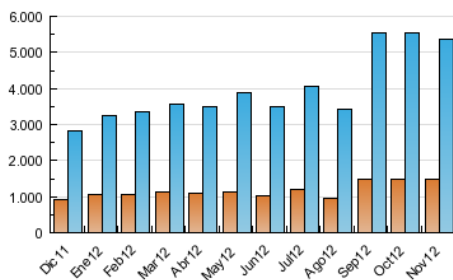

4.3 Per mesos

N. únics / Visites (x 1000)