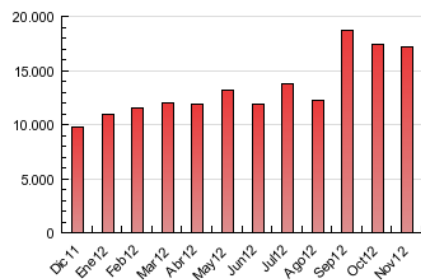

Pàgines (x 1000)