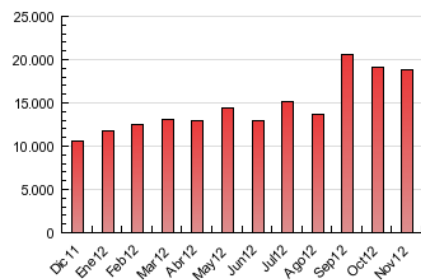

Pàgines (x 1000)