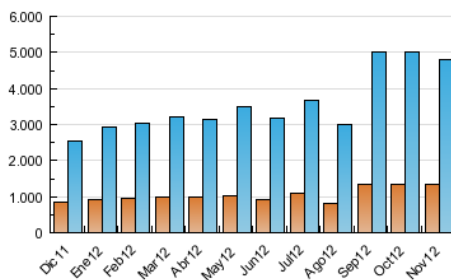

4.3 Per mesos

N. únics / Visites (x 1000)