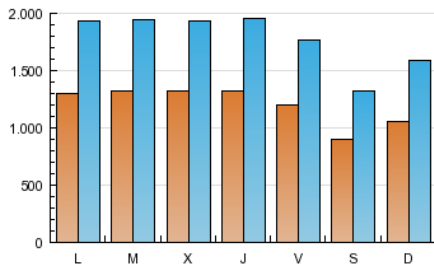

4. Gràfiques (Nacional i Internacional)

4.1 Per dia de la setmana (promig)

N. únics / Visites (x 100)