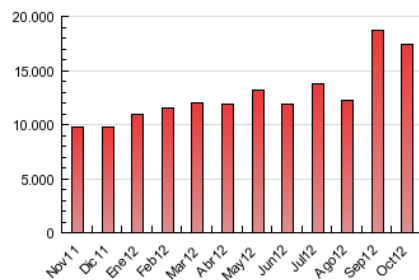

Pàgines (x 1000)