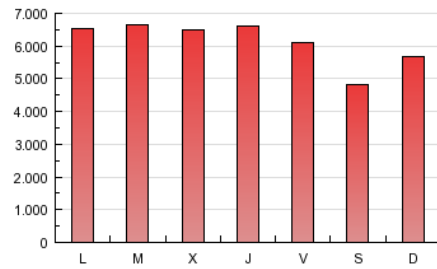

Pàgines (x 100)