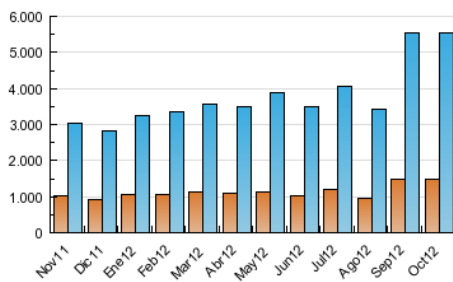

4.3 Per mesos

N. únics / Visites (x 1000)