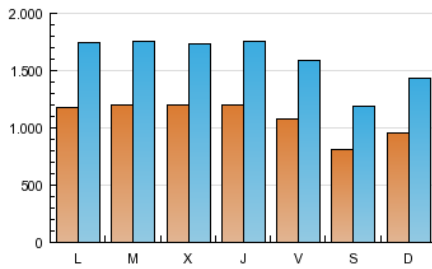

4. Gràfiques (Nacional)

4.1 Per dia de la setmana (promig)

N. únics / Visites (x 100)