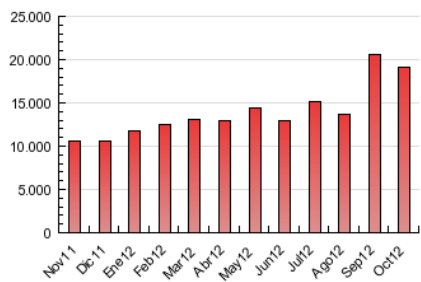

Pàgines (x 1000)