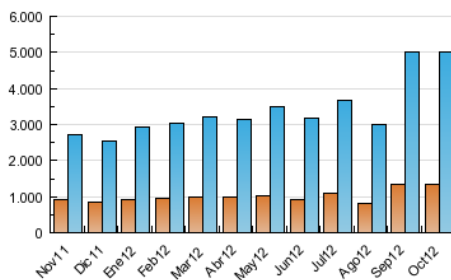

4.3 Per mesos

N. únics / Visites (x 1000)