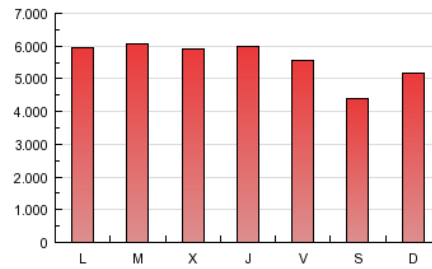

Pàgines (x 100)