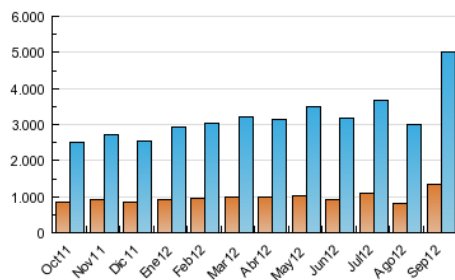

4.3 Per mesos

N. únics / Visites (x 1000)