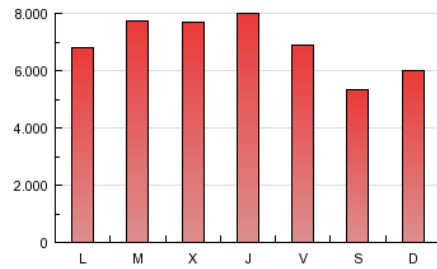

Pàgines (x 100)