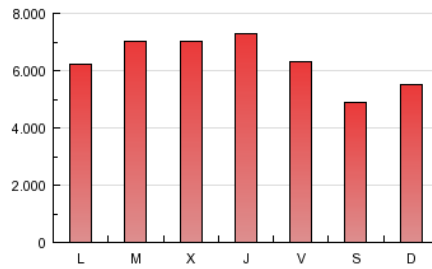

Pàgines (x 100)