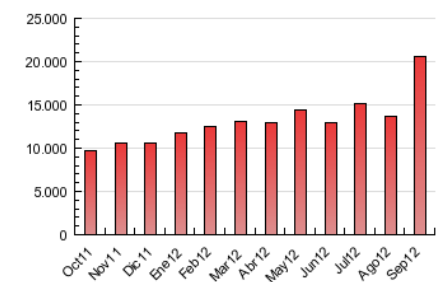

Pàgines (x 1000)