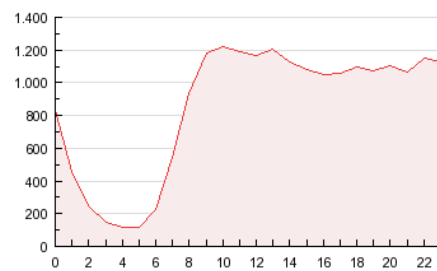

2. Seccions (Nacional i Internacional)

	PÀGINES	%
HOME	6.128.310	29.86 %
RESTA	14.392.628	70.14 %

3. Per dia del mes (Nacional i Internacional)

Dia	N. únics	Visites	Pàgines	Dia	N. únics	Visites	Pàgines	Dia	N. únics	Visites	Pàgines
1	79.332	113.585	467.175	11	167.768	258.537	954.136	21	135.221	203.313	755.921
2	80.913	117.951	521.426	12	180.706	269.940	1.009.100	22	102.499	152.616	550.047
3	102.412	152.960	578.731	13	144.443	214.647	804.685	23	108.651	163.959	619.659
4	105.409	155.339	575.683	14	123.086	180.438	687.373	24	130.223	199.870	664.933
5	101.503	147.805	552.374	15	88.698	132.465	550.233	25	164.048	256.483	864.982
6	120.248	171.833	604.679	16	107.839	160.011	639.617	26	151.227	231.477	809.285
7	115.599	167.879	613.016	17	138.457	207.734	732.566	27	144.512	220.653	819.860
8	92.253	132.502	503.946	18	128.490	193.457	700.049	28	131.539	194.295	706.943
9	99.551	144.814	601.196	19	138.717	207.540	709.099	29	107.258	161.864	599.624
10	133.481	195.791	737.302	20	173.476	275.989	965.910	30	112.179	169.521	621.388

4. Gràfiques (Nacional i Internacional)

4.1 Per dia de la setmana (promig)

N. únics / Visites (x 100)

Pàgines (x 100)

4.2 Per franja horària (promig)

Visites (x 1000)

Pàgines (x 1000)

4.3 Per mesos