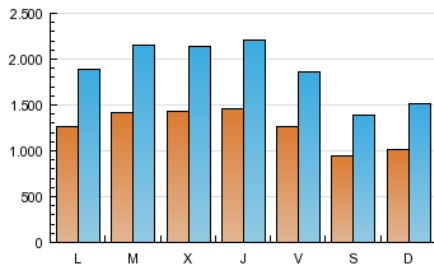

4. Gràfiques (Nacional i Internacional)

4.1 Per dia de la setmana (promig)

N. únics / Visites (x 100)