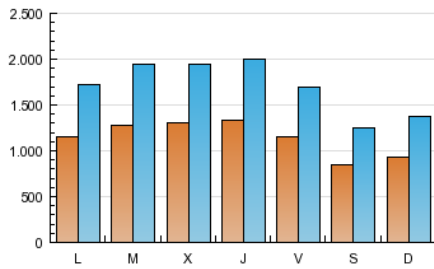

4. Gràfiques (Nacional)

4.1 Per dia de la setmana (promig)

N. únics / Visites (x 100)