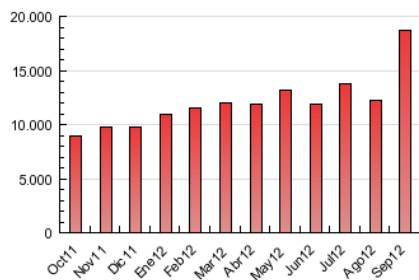

Pàgines (x 1000)