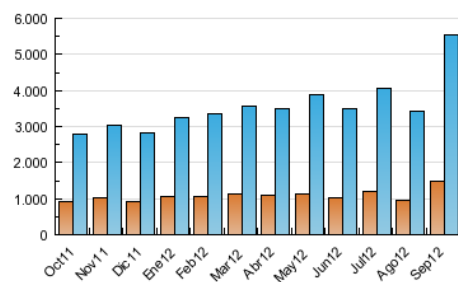

4.3 Per mesos

N. únics / Visites (x 1000)