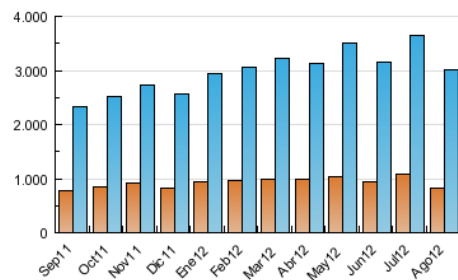

2. Seccions (Nacional)

	PÀGINES	%
HOME	3.127.802	25.62 %
RESTA	9.082.184	74.38 %

3. Per dia del mes (Nacional)

Dia	N. únics	Visites	Pàgines	Dia	N. únics	Visites	Pàgines	Dia	N. únics	Visites	Pàgines
1	73.195	107.360	419.067	11	56.066	79.822	324.673	21	63.653	93.945	394.447
2	87.512	126.036	459.364	12	52.895	75.788	331.673	22	67.082	96.359	395.525
3	70.251	100.796	402.723	13	67.665	95.695	367.617	23	68.216	97.853	381.287
4	52.539	74.411	310.659	14	63.283	88.670	355.491	24	70.092	101.373	412.505
5	57.331	81.478	377.248	15	54.903	77.950	321.222	25	55.727	80.177	336.887
6	70.590	103.207	417.798	16	63.666	91.389	372.175	26	58.326	85.645	394.346
7	67.271	98.435	410.792	17	63.765	89.303	365.065	27	77.548	113.838	458.841
8	64.695	94.511	370.534	18	47.756	67.963	295.619	28	80.584	119.630	468.904
9	67.181	97.550	379.804	19	60.808	87.031	405.455	29	81.909	120.754	466.886
10	65.775	94.792	385.772	20	67.982	99.438	410.712	30	87.137	129.097	503.215
								31	91.402	130.476	513.680

4. Gràfiques (Nacional)

4.1 Per dia de la setmana (promig)

N. únics / Visites (x 100)

Pàgines (x 100)

4.2 Per franja horària (promig)

Visites (x 1000)

Pàgines (x 1000)

4.3 Per mesos

N. únics / Visites (x 1000)

Pàgines (x 1000)

5. Definicions bàsiques (Para més informació cal veure Normes Tècniques per al Control dels Mitjans Electrònics de Comunicació)

Pàgina Vista::

Conjunt de fitxers enviat a un usuari com a resultat d'una petició del mateix rebuda pel servidor. Quan la pàgina està formada per diversos marcs (*frames), el conjunt dels mateixos tindrà, a l'efecte de *còmputo, la consideració d'una pàgina unitària.

Visita:

Una seqüència ininterrompuda de pàgines servides a un usuari vàlid. Si aquest usuari no realitza peticions de pàgines en un període de temps (30 min) la següent petició constituirà l'inici d'una nova visita.