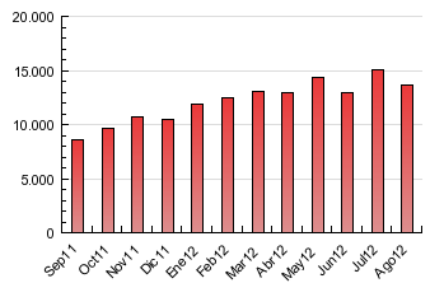

Pàgines (x 1000)