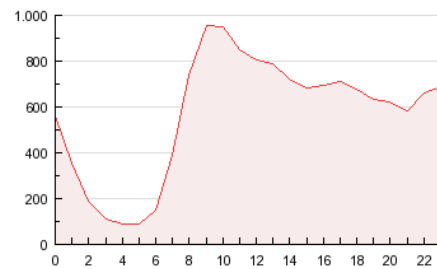

2. Seccions (Nacional i Internacional)

	PÀGINES	%
HOME	3.483.792	25.42 %
RESTA	10.220.857	74.58 %

3. Per dia del mes (Nacional i Internacional)

<u>Dia</u>	<u>N. únics</u>	<u>Visites</u>	<u>Pàgines</u>	<u>Dia</u>	<u>N. únics</u>	<u>Visites</u>	<u>Pàgines</u>	<u>Dia</u>	<u>N. únics</u>	<u>Visites</u>	<u>Pàgines</u>
1	82.305	120.878	463.809	11	64.577	92.202	369.969	21	72.742	107.756	448.303
2	99.124	142.322	511.549	12	60.961	87.628	378.193	22	76.638	110.438	446.945
3	79.086	113.658	448.090	13	76.989	109.162	418.803	23	77.656	111.929	429.557
4	59.581	84.677	348.194	14	72.403	101.542	401.812	24	79.685	115.660	465.187
5	65.048	92.783	423.317	15	63.343	90.449	367.685	25	63.616	91.681	378.127
6	79.724	116.849	467.353	16	72.837	104.844	422.095	26	66.086	97.356	437.519
7	76.490	112.327	462.458	17	72.992	102.539	413.265	27	86.811	127.555	506.751
8	73.975	108.306	419.739	18	54.719	78.090	335.701	28	90.274	134.328	517.983
9	76.923	111.706	429.594	19	69.381	99.704	459.006	29	91.664	135.427	515.301
10	75.300	108.897	438.117	20	77.484	113.833	464.696	30	96.577	143.269	551.087
								31	101.033	144.666	564.444

4. Gràfiques (Nacional i Internacional)

4.1 Per dia de la setmana (promig)

N. únics / Visites (x 100)

Pàgines (x 100)

4.2 Per franja horària (promig)

Visites (x 1000)

Pàgines (x 1000)

4.3 Per mesos