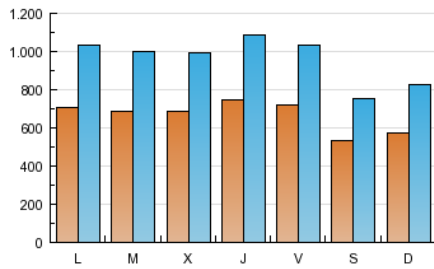

4. Gràfiques (Nacional)

4.1 Per dia de la setmana (promig)

N. únics / Visites (x 100)