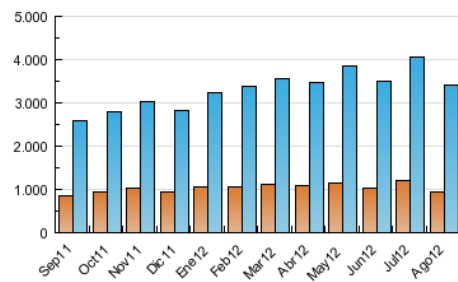

4.3 Per mesos

N. únics / Visites (x 1000)