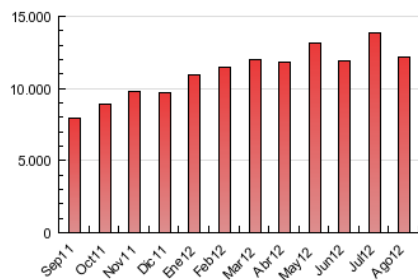

Pàgines (x 1000)