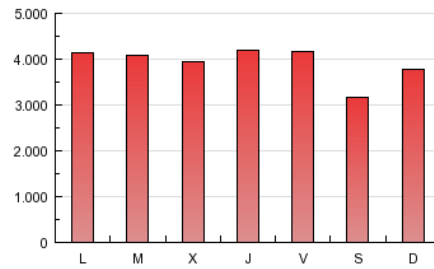

Pàgines (x 100)