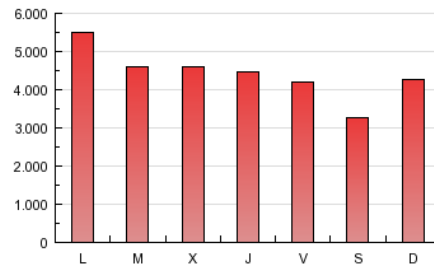

Pàgines (x 100)