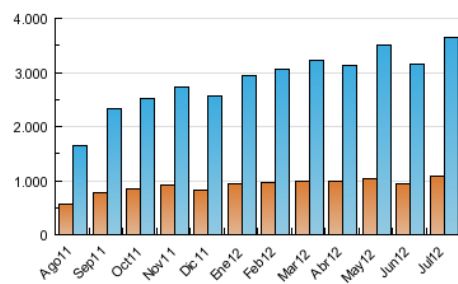

2. Seccions (Nacional)

	PÀGINES	%
HOME	3.972.236	28.76 %
RESTA	9.841.562	71.24 %

3. Per dia del mes (Nacional)

Dia	N. únics	Visites	Pàgines	Dia	N. únics	Visites	Pàgines	Dia	N. únics	Visites	Pàgines
1	64.862	94.527	427.281	11	92.519	132.183	475.267	21	55.355	78.756	336.714
2	147.820	195.423	584.685	12	87.083	122.597	452.223	22	81.206	117.371	515.076
3	89.410	122.577	432.127	13	88.337	124.545	464.713	23	146.589	220.832	771.353
4	85.402	119.541	430.633	14	61.478	86.651	355.767	24	114.400	166.665	583.153
5	97.336	132.420	443.852	15	65.161	92.481	433.839	25	93.243	136.912	504.852
6	80.616	109.135	403.484	16	91.448	132.348	507.259	26	85.108	123.504	462.563
7	49.155	67.432	294.581	17	82.827	118.874	442.550	27	75.407	107.573	411.336
8	65.555	92.944	382.803	18	79.234	113.531	433.381	28	53.620	76.684	325.302
9	86.287	121.901	441.491	19	82.266	118.109	431.390	29	56.288	81.887	376.988
10	77.977	111.857	414.552	20	75.043	106.729	402.613	30	79.019	116.147	438.867
								31	75.901	112.290	433.103

4. Gràfiques (Nacional)

4.1 Per dia de la setmana (promig)

N. únics / Visites (x 100)

Pàgines (x 100)

4.2 Per franja horària (promig)

Visites (x 1000)

Pàgines (x 1000)

4.3 Per mesos

N. únics / Visites (x 1000)

Pàgines (x 1000)

5. Definicions bàsiques (Para més informació cal veure Normes Tècniques per al Control dels Mitjans Electrònics de Comunicació)

Pàgina Vista::

Conjunt de fitxers enviat a un usuari com a resultat d'una petició del mateix rebuda pel servidor. Quan la pàgina està formada per diversos marcs (*frames), el conjunt dels mateixos tindrà, a l'efecte de *còmputo, la consideració d'una pàgina unitària.

Visita:

Una seqüència ininterrompuda de pàgines servides a un usuari vàlid. Si aquest usuari no realitza peticions de pàgines en un període de temps (30 min) la següent petició constituirà l'inici d'una nova visita.