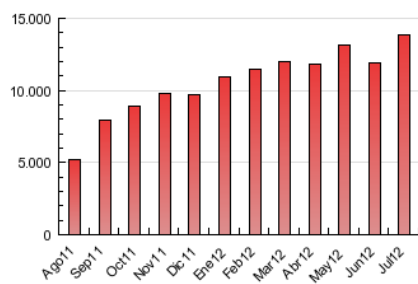

Pàgines (x 1000)