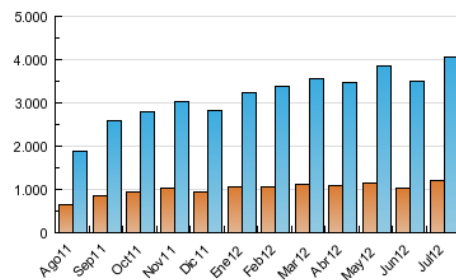

4.3 Per mesos

N. únics / Visites (x 1000)