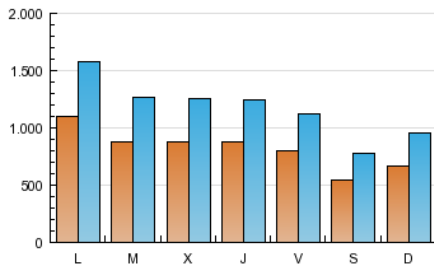

4. Gràfiques (Nacional)

4.1 Per dia de la setmana (promig)

N. únics / Visites (x 100)