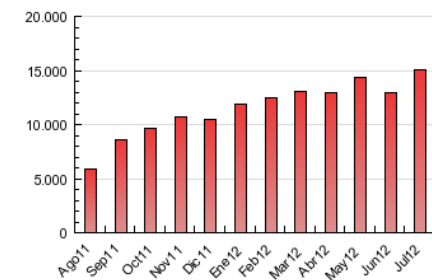

Pàgines (x 1000)