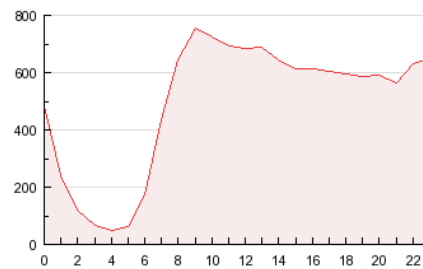

#### 3. Per dia del mes (Nacional)

Dia	N. únics	Visites	Pàgines	Dia	N. únics	Visites	Pàgines	Dia	N. únics	Visites	Pàgines
1	77.629	107.593	398.859	11	87.150	125.221	452.321	21	78.522	112.395	402.571
2	54.997	76.643	318.086	12	89.631	127.729	447.198	22	69.332	97.537	372.303
3	65.787	93.006	397.826	13	91.046	128.786	447.074	23	44.999	62.690	266.516
4	80.532	114.777	418.317	14	85.278	121.784	431.658	24	55.893	79.369	366.524
5	80.493	113.348	400.175	15	78.505	109.514	408.543	25	76.947	111.684	418.490
6	78.461	110.297	382.520	16	51.658	72.791	323.495	26	77.205	111.152	426.896
7	82.453	115.530	404.984	17	67.108	98.873	425.307	27	82.715	118.615	445.725
8	68.959	96.348	360.382	18	84.464	123.454	437.330	28	90.659	126.803	445.927
9	66.417	94.602	364.262	19	83.057	119.417	420.037	29	69.346	97.440	365.902
10	74.865	106.906	435.638	20	82.615	117.054	410.718	30	51.213	71.817	318.721

4. Gràfiques (Nacional)

4.1 Per dia de la setmana (promig)

N. únics / Visites (x 100)

Pàgines (x 100)

4.2 Per franja horària (promig)

Visites (x 1000)

Pàgines (x 1000)

4.3 Per mesos