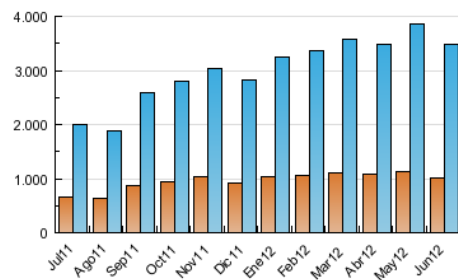

4.3 Per mesos

N. únics / Visites (x 1000)