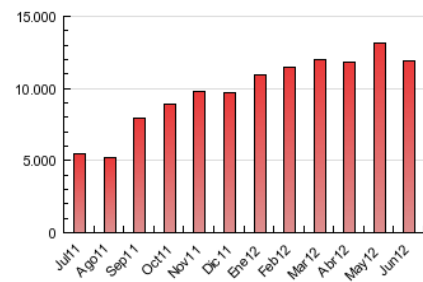

Pàgines (x 1000)