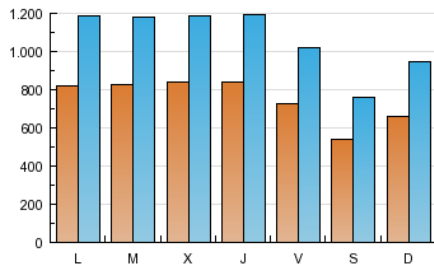

4. Gràfiques (Nacional)

4.1 Per dia de la setmana (promig)

N. únics / Visites (x 100)