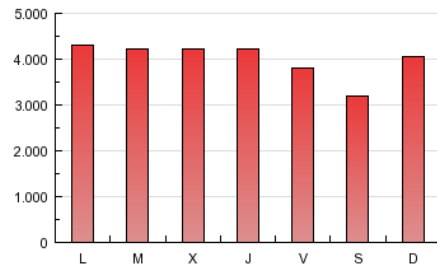

Pàgines (x 100)