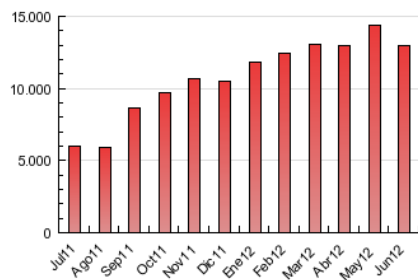

Pàgines (x 1000)