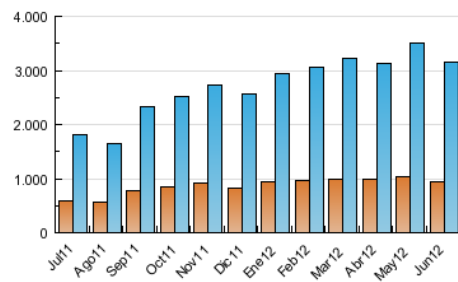

4.3 Per mesos

N. únics / Visites (x 1000)