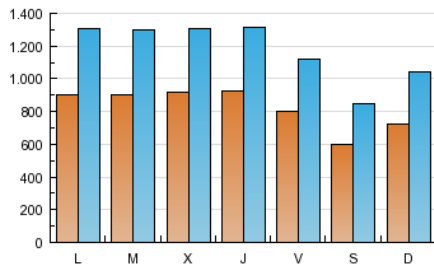

4. Gràfiques (Nacional i Internacional)

4.1 Per dia de la setmana (promig)

N. únics / Visites (x 100)