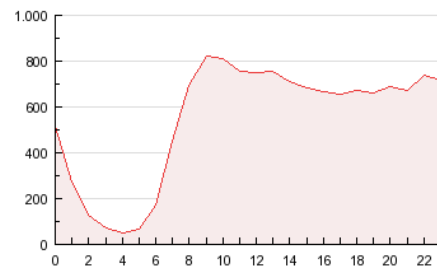

2. Seccions (Nacional)

	PÀGINES	%
HOME	3.950.599	29.98 %
RESTA	9.228.661	70.02 %

3. Per dia del mes (Nacional)

Dia	N. únics	Visites	Pàgines	Dia	N. únics	Visites	Pàgines	Dia	N. únics	Visites	Pàgines
1	76.062	112.273	450.212	11	77.704	107.583	402.694	21	89.205	126.182	438.971
2	89.881	128.221	461.067	12	56.587	81.482	345.489	22	101.465	145.057	506.910
3	91.294	129.794	460.605	13	65.711	95.470	414.489	23	89.754	125.000	444.449
4	79.379	109.691	421.525	14	82.011	117.341	419.839	24	83.651	117.109	411.665
5	61.161	85.866	364.850	15	88.568	127.989	456.623	25	83.500	115.594	413.947
6	69.756	99.630	438.303	16	89.022	126.784	444.484	26	67.325	93.999	378.933
7	86.561	123.513	453.135	17	91.632	129.843	457.995	27	63.689	90.850	389.745
8	85.881	121.339	455.602	18	83.275	115.306	426.128	28	76.743	110.066	410.447
9	81.986	116.167	422.849	19	56.667	79.417	351.564	29	86.455	122.195	436.994
10	84.518	118.044	433.303	20	69.934	101.054	438.135	30	80.436	115.974	416.689
								31	80.555	114.186	411.619

4. Gràfiques (Nacional)

4.1 Per dia de la setmana (promig)

N. únics / Visites (x 100)

Pàgines (x 100)

4.2 Per franja horària (promig)

Visites (x 1000)

Pàgines (x 1000)

4.3 Per mesos

Visita:

Una seqüència ininterrompuda de pàgines servides a un usuari vàlid. Si aquest usuari no realitza peticions de pàgines en un període de temps (30 min) la següent petició constituirà l'inici d'una nova visita.