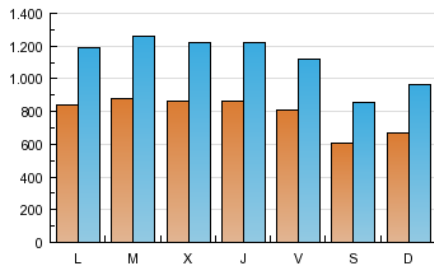

4. Gràfiques (Nacional)

4.1 Per dia de la setmana (promig)

N. únics / Visites (x 100)