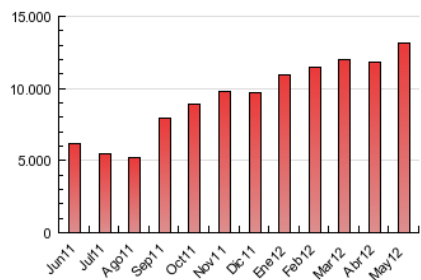

Pàgines (x 1000)