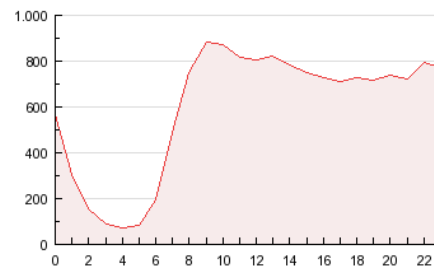

2. Seccions (Nacional i Internacional)

	PÀGINES	%
HOME	4.315.483	30.09 %
RESTA	10.027.744	69.91 %

3. Per dia del mes (Nacional i Internacional)

<u>Dia</u>	<u>N. únics</u>	<u>Visites</u>	<u>Pàgines</u>	<u>Dia</u>	<u>N. únics</u>	<u>Visites</u>	<u>Pàgines</u>	<u>Dia</u>	<u>N. únics</u>	<u>Visites</u>	<u>Pàgines</u>
1	83.878	124.355	489.870	11	85.418	119.132	439.574	21	97.424	138.485	476.301
2	98.747	141.551	501.985	12	62.607	90.599	376.733	22	110.562	158.732	549.683
3	100.219	143.352	501.245	13	72.441	105.660	452.251	23	98.475	137.739	484.113
4	87.376	121.469	458.376	14	89.642	129.140	458.208	24	91.453	128.821	447.339
5	68.043	95.909	397.741	15	96.596	140.501	496.551	25	91.565	127.796	452.495
6	77.145	110.470	475.695	16	97.140	139.074	482.343	26	74.743	104.896	416.045
7	94.963	136.223	492.691	17	99.575	142.059	495.535	27	70.560	101.265	427.326
8	94.556	134.182	496.378	18	91.214	127.000	462.154	28	83.578	120.660	445.305
9	90.081	128.227	461.076	19	62.375	87.945	381.216	29	94.477	134.517	474.585
10	92.740	130.312	472.084	20	76.634	111.147	474.215	30	88.157	127.998	454.721
								31	88.292	125.957	449.393

4. Gràfiques (Nacional i Internacional)

4.1 Per dia de la setmana (promig)

N. únics / Visites (x 100)

Pàgines (x 100)

4.2 Per franja horària (promig)

Visites (x 1000)

Pàgines (x 1000)

4.3 Per mesos