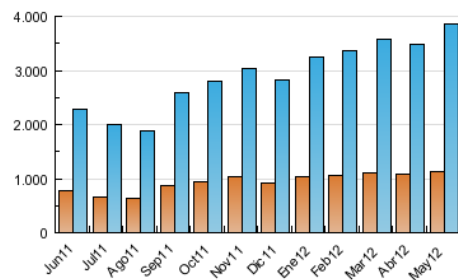

4.3 Per mesos

N. únics / Visites (x 1000)