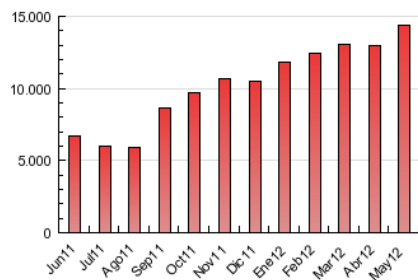

Pàgines (x 1000)