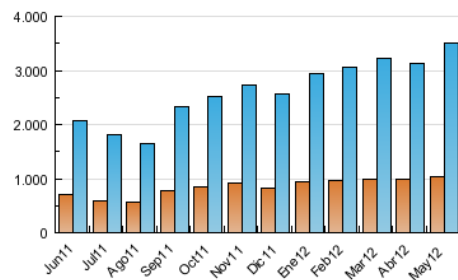

2. Seccions (Nacional)

	PÀGINES	%
HOME	3.950.599	29.98 %
RESTA	9.228.661	70.02 %

3. Per dia del mes (Nacional)

Dia	N. únics	Visites	Pàgines	Dia	N. únics	Visites	Pàgines	Dia	N. únics	Visites	Pàgines
1	76.062	112.273	450.212	11	77.704	107.583	402.694	21	89.205	126.182	438.971
2	89.881	128.221	461.067	12	56.587	81.482	345.489	22	101.465	145.057	506.910
3	91.294	129.794	460.605	13	65.711	95.470	414.489	23	89.754	125.000	444.449
4	79.379	109.691	421.525	14	82.011	117.341	419.839	24	83.651	117.109	411.665
5	61.161	85.866	364.850	15	88.568	127.989	456.623	25	83.500	115.594	413.947
6	69.756	99.630	438.303	16	89.022	126.784	444.484	26	67.325	93.999	378.933
7	86.561	123.513	453.135	17	91.632	129.843	457.995	27	63.689	90.850	389.745
8	85.881	121.339	455.602	18	83.275	115.306	426.128	28	76.743	110.066	410.447
9	81.986	116.167	422.849	19	56.667	79.417	351.564	29	86.455	122.195	436.994
10	84.518	118.044	433.303	20	69.934	101.054	438.135	30	80.436	115.974	416.689
								31	80.555	114.186	411.619

4. Gràfiques (Nacional)

4.1 Per dia de la setmana (promig)

N. únics / Visites (x 100)

Pàgines (x 100)

4.2 Per franja horària (promig)

Visites (x 1000)

Pàgines (x 1000)

4.3 Per mesos

N. únics / Visites (x 1000)

Pàgines (x 1000)

5. Definicions bàsiques (Para més informació cal veure Normes Tècniques per al Control dels Mitjans Electrònics de Comunicació)

Pàgina Vista::

Conjunt de fitxers enviat a un usuari com a resultat d'una petició del mateix rebuda pel servidor. Quan la pàgina està formada per diversos marcs (*frames), el conjunt dels mateixos tindrà, a l'efecte de *còmputo, la consideració d'una pàgina unitària.

Visita:

Una seqüència ininterrompuda de pàgines servides a un usuari vàlid. Si aquest usuari no realitza peticions de pàgines en un període de temps (30 min) la següent petició constituirà l'inici d'una nova visita.