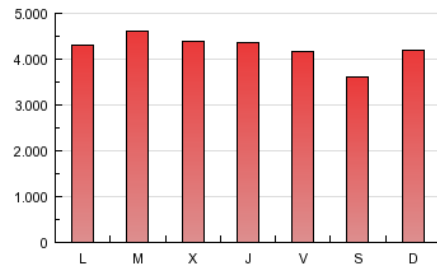

Pàgines (x 100)