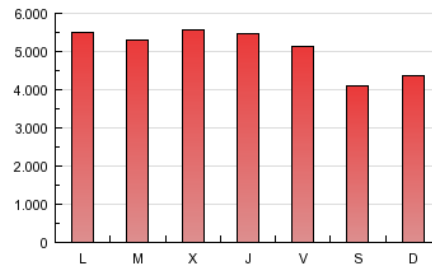

Pàgines (x 100)