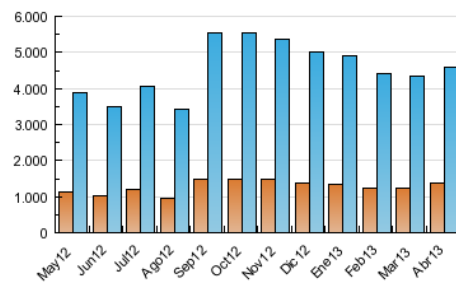

4.3 Per mesos

N. únics / Visites (x 1000)