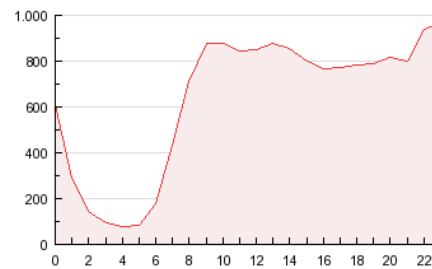

2. Seccions (Nacional i Internacional)

	PÀGINES	%
HOME	4.856.072	31.88 %
RESTA	10.377.738	68.12 %

3. Per dia del mes (Nacional i Internacional)

Dia	N. únics	Visites	Pàgines	Dia	N. únics	Visites	Pàgines	Dia	N. únics	Visites	Pàgines
1	88.446	124.784	448.782	11	123.345	173.402	572.124	21	91.515	126.060	433.813
2	98.873	140.787	487.305	12	110.691	153.510	507.254	22	119.113	167.284	550.770
3	121.613	171.425	565.574	13	90.776	123.727	393.358	23	107.454	150.886	503.094
4	111.079	155.313	543.766	14	93.811	130.904	441.503	24	120.804	170.886	562.222
5	105.672	145.323	510.940	15	135.342	189.244	594.744	25	118.485	167.761	553.439
6	84.462	117.261	428.981	16	135.540	192.988	609.769	26	112.601	155.993	502.119
7	86.119	121.276	441.122	17	126.973	175.153	535.024	27	83.802	116.452	389.819
8	110.484	157.514	539.914	18	117.870	164.761	515.452	28	89.947	126.427	428.931
9	113.000	159.152	518.321	19	113.950	160.770	532.419	29	141.061	194.483	608.435
10	123.508	175.024	557.460	20	94.392	128.561	426.229	30	121.528	167.941	531.127

4. Gràfiques (Nacional i Internacional)

4.1 Per dia de la setmana (promig)

N. únics / Visites (x 100)

Pàgines (x 100)

4.2 Per franja horària (promig)

Visites (x 1000)

Pàgines (x 1000)

4.3 Per mesos