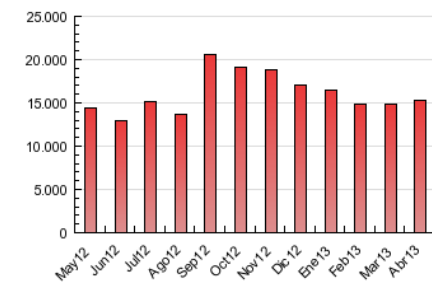

Pàgines (x 1000)