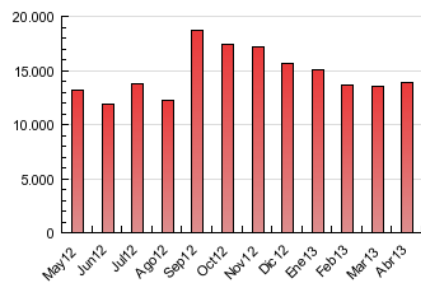

Pàgines (x 1000)