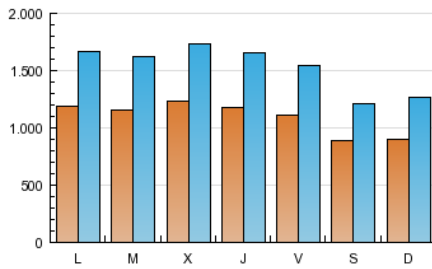

4. Gràfiques (Nacional i Internacional)

4.1 Per dia de la setmana (promig)

N. únics / Visites (x 100)