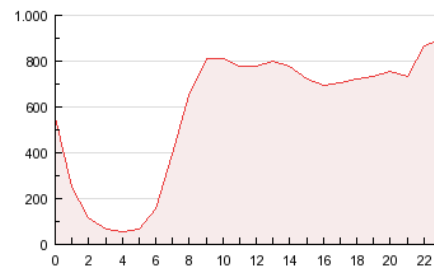

2. Seccions (Nacional)

	PÀGINES	%
HOME	4.390.028	31.61 %
RESTA	9.497.345	68.39 %

3. Per dia del mes (Nacional)

Dia	N. únics	Visites	Pàgines	Dia	N. únics	Visites	Pàgines	Dia	N. únics	Visites	Pàgines
1	80.712	113.542	412.132	11	111.785	156.114	518.794	21	83.073	113.806	394.397
2	90.096	127.797	445.284	12	100.439	138.375	458.643	22	109.080	152.149	504.690
3	111.311	156.074	516.232	13	82.113	111.337	355.294	23	97.170	135.225	455.495
4	101.226	140.779	495.608	14	85.183	118.181	400.763	24	110.013	154.718	512.206
5	96.456	131.884	466.499	15	124.038	172.204	542.993	25	108.201	152.090	505.279
6	76.500	105.794	391.037	16	123.229	174.231	554.270	26	102.511	141.192	456.969
7	78.175	109.680	401.876	17	115.422	158.110	485.442	27	76.099	105.437	355.632
8	100.822	142.960	493.524	18	107.349	149.069	469.247	28	82.329	115.359	395.637
9	102.767	143.926	472.326	19	103.592	145.159	484.250	29	129.308	177.639	560.406
10	112.428	158.492	508.930	20	85.630	115.982	387.983	30	110.653	152.286	485.535

4. Gràfiques (Nacional)

4.1 Per dia de la setmana (promig)

N. únics / Visites (x 100)

Pàgines (x 100)

4.2 Per franja horària (promig)

Visites (x 1000)

Pàgines (x 1000)

4.3 Per mesos