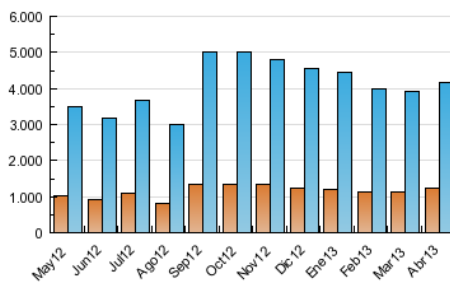

4.3 Per mesos

N. únics / Visites (x 1000)