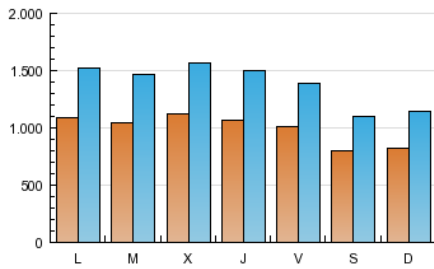

4. Gràfiques (Nacional)

4.1 Per dia de la setmana (promig)

N. únics / Visites (x 100)