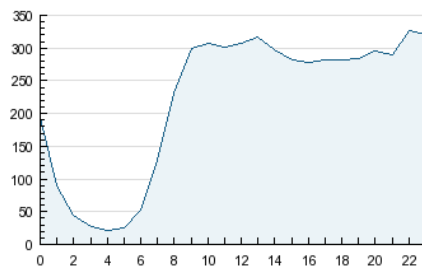

2. Seccions (Nacional i Internacional)

	PÀGINES	%
HOME	4.856.072	31.88 %
RESTA	10.377.738	68.12 %

3. Per dia del mes (Nacional i Internacional)

Dia	N. únics	Visites	Pàgines	Dia	N. únics	Visites	Pàgines	Dia	N. únics	Visites	Pàgines
1	88.446	124.784	448.782	11	123.345	173.402	572.124	21	91.515	126.060	433.813
2	98.873	140.787	487.305	12	110.691	153.510	507.254	22	119.113	167.284	550.770
3	121.613	171.425	565.574	13	90.776	123.727	393.358	23	107.454	150.886	503.094
4	111.079	155.313	543.766	14	93.811	130.904	441.503	24	120.804	170.886	562.222
5	105.672	145.323	510.940	15	135.342	189.244	594.744	25	118.485	167.761	553.439
6	84.462	117.261	428.981	16	135.540	192.988	609.769	26	112.601	155.993	502.119
7	86.119	121.276	441.122	17	126.973	175.153	535.024	27	83.802	116.452	389.819
8	110.484	157.514	539.914	18	117.870	164.761	515.452	28	89.947	126.427	428.931
9	113.000	159.152	518.321	19	113.950	160.770	532.419	29	141.061	194.483	608.435
10	123.508	175.024	557.460	20	94.392	128.561	426.229	30	121.528	167.941	531.127

4. Gràfiques (Nacional i Internacional)

4.1 Per dia de la setmana (promig)

N. únics / Visites (x 100)

Pàgines (x 100)

4.2 Per franja horària (promig)

Visites (x 1000)

Pàgines (x 1000)

4.3 Per mesos