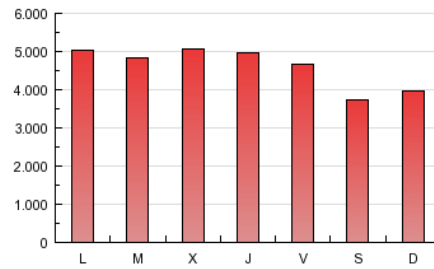

Pàgines (x 100)