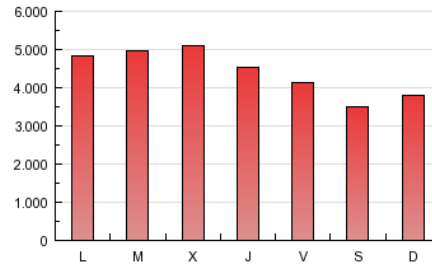

Pàgines (x 100)