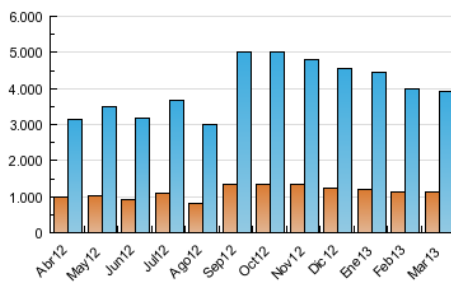

4.3 Per mesos

N. únics / Visites (x 1000)