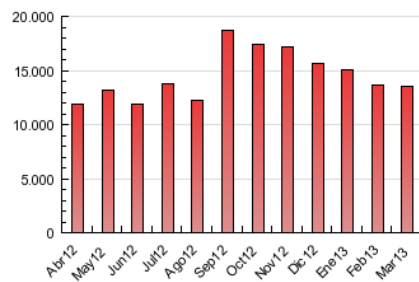

Pàgines (x 1000)