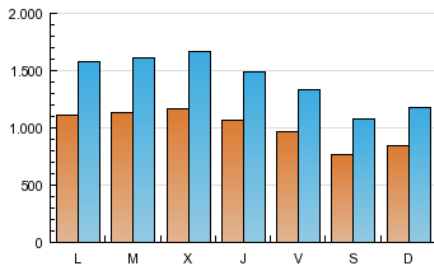

4. Gràfiques (Nacional i Internacional)

4.1 Per dia de la setmana (promig)

N. únics / Visites (x 100)