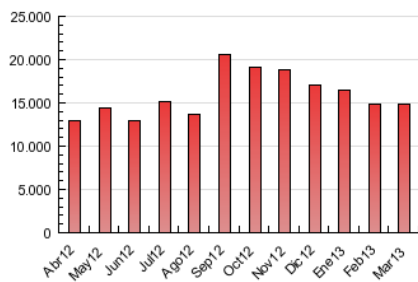

Pàgines (x 1000)