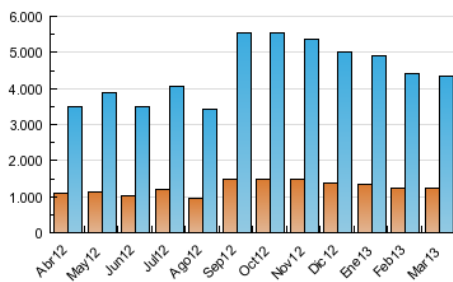

4.3 Per mesos

N. únics / Visites (x 1000)