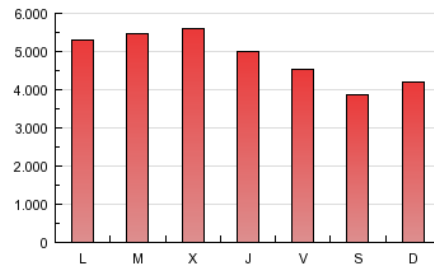

Pàgines (x 100)