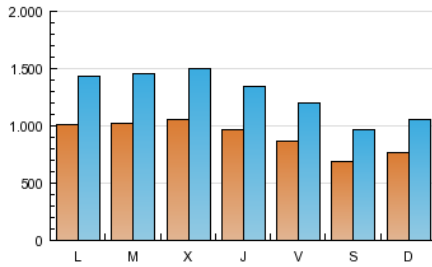

4. Gràfiques (Nacional)

4.1 Per dia de la setmana (promig)

N. únics / Visites (x 100)