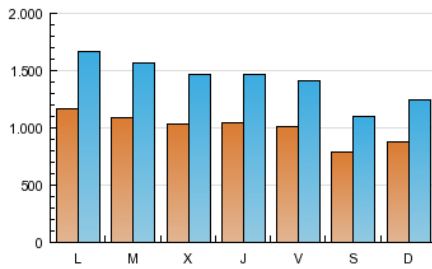

4. Gràfiques (Nacional)

4.1 Per dia de la setmana (promig)

N. únics / Visites (x 100)