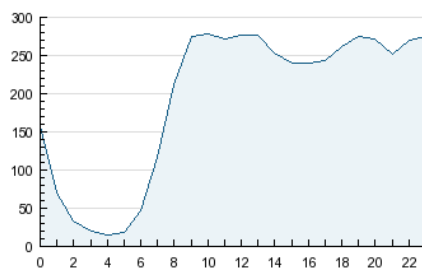

#### 3. Per dia del mes (Nacional)

Dia	N. únics	Visites	Pàgines	Dia	N. únics	Visites	Pàgines	Dia	N. únics	Visites	Pàgines
1	101.797	144.181	495.767	11	123.389	174.038	583.051	21	101.254	142.580	477.699
2	80.562	115.908	419.845	12	114.951	164.945	562.460	22	98.549	137.844	472.686
3	87.732	125.945	466.768	13	107.969	151.671	507.211	23	81.277	115.716	412.698
4	114.590	164.891	542.437	14	115.949	162.669	521.722	24	87.847	124.060	439.114
5	104.308	149.587	510.939	15	110.407	153.179	531.243	25	108.033	154.732	530.133
6	98.199	138.951	462.906	16	78.385	110.040	399.649	26	103.713	151.883	547.125
7	96.744	135.562	444.556	17	86.101	121.087	425.978	27	102.535	144.719	496.121
8	95.236	131.219	434.513	18	120.637	174.299	562.477	28	102.899	146.182	506.439
9	73.256	100.393	355.771	19	114.193	161.235	535.409				
10	91.300	126.248	441.008	20	106.723	150.906	515.990				

4. Gràfiques (Nacional)

4.1 Per dia de la setmana (promig)

N. únics / Visites (x 100)

Pàgines (x 100)

4.2 Per franja horària (promig)

Visites (x 1000)

Pàgines (x 1000)

4.3 Per mesos