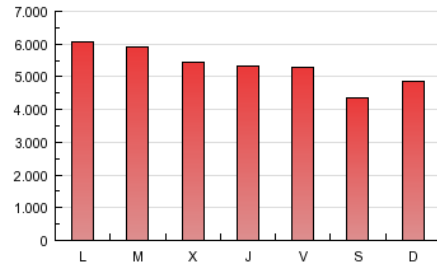

Pàgines (x 100)