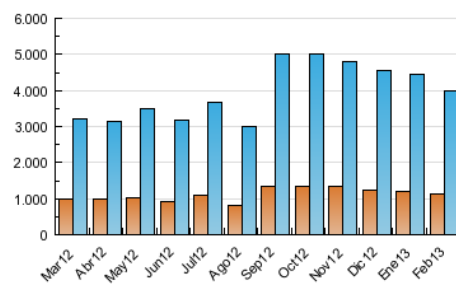

4.3 Per mesos

N. únics / Visites (x 1000)