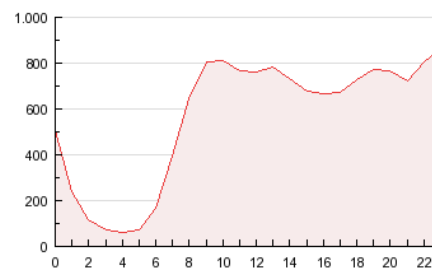

#### 3. Per dia del mes (Nacional)

Dia	N. únics	Visites	Pàgines	Dia	N. únics	Visites	Pàgines	Dia	N. únics	Visites	Pàgines
1	101.797	144.181	495.767	11	123.389	174.038	583.051	21	101.254	142.580	477.699
2	80.562	115.908	419.845	12	114.951	164.945	562.460	22	98.549	137.844	472.686
3	87.732	125.945	466.768	13	107.969	151.671	507.211	23	81.277	115.716	412.698
4	114.590	164.891	542.437	14	115.949	162.669	521.722	24	87.847	124.060	439.114
5	104.308	149.587	510.939	15	110.407	153.179	531.243	25	108.033	154.732	530.133
6	98.199	138.951	462.906	16	78.385	110.040	399.649	26	103.713	151.883	547.125
7	96.744	135.562	444.556	17	86.101	121.087	425.978	27	102.535	144.719	496.121
8	95.236	131.219	434.513	18	120.637	174.299	562.477	28	102.899	146.182	506.439
9	73.256	100.393	355.771	19	114.193	161.235	535.409				
10	91.300	126.248	441.008	20	106.723	150.906	515.990				

4. Gràfiques (Nacional)

4.1 Per dia de la setmana (promig)

N. únics / Visites (x 100)

Pàgines (x 100)

4.2 Per franja horària (promig)

Visites (x 1000)

Pàgines (x 1000)

4.3 Per mesos