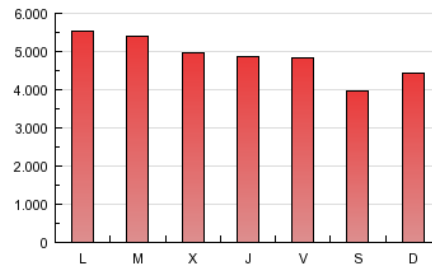

Pàgines (x 100)