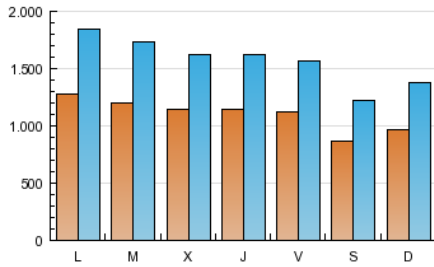

4. Gràfiques (Nacional i Internacional)

4.1 Per dia de la setmana (promig)

N. únics / Visites (x 100)