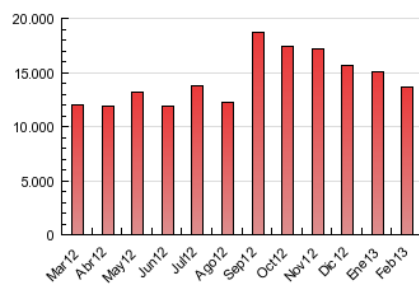

Pàgines (x 1000)