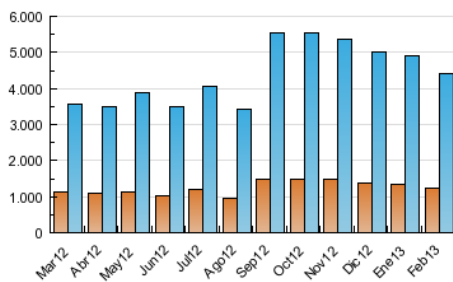

4.3 Per mesos

N. únics / Visites (x 1000)