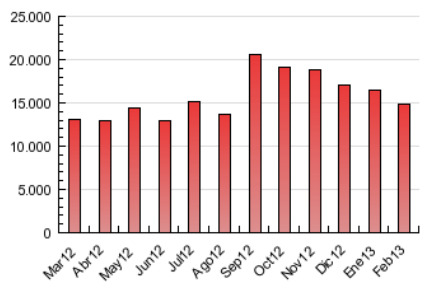

Pàgines (x 1000)