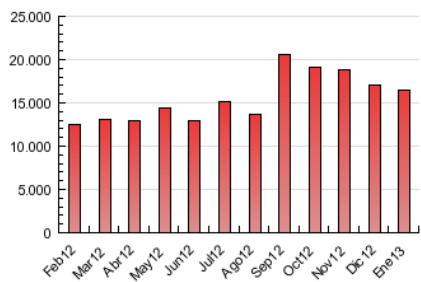

Pàgines (x 1000)