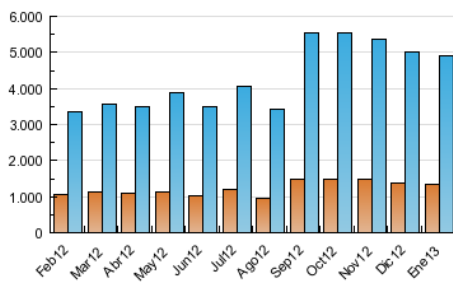

4.3 Per mesos

N. únics / Visites (x 1000)