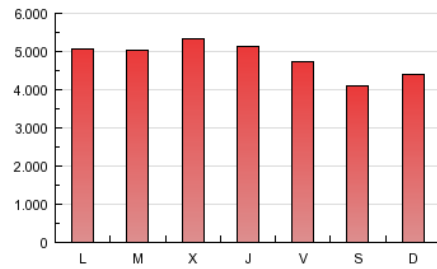

Pàgines (x 100)