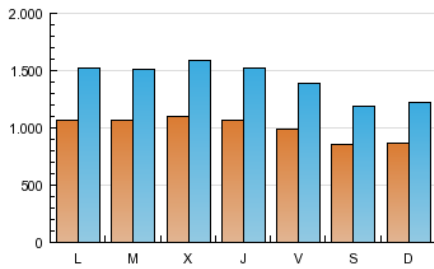

4. Gràfiques (Nacional)

4.1 Per dia de la setmana (promig)

N. únics / Visites (x 100)