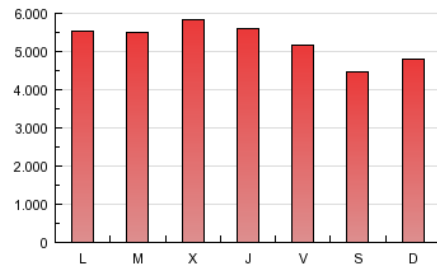

Pàgines (x 100)