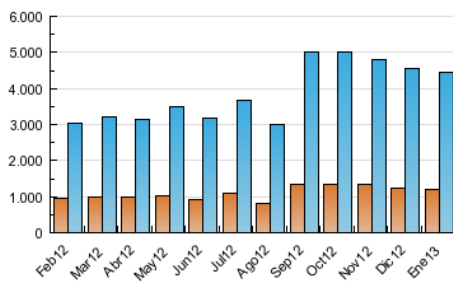

4.3 Per mesos

N. únics / Visites (x 1000)