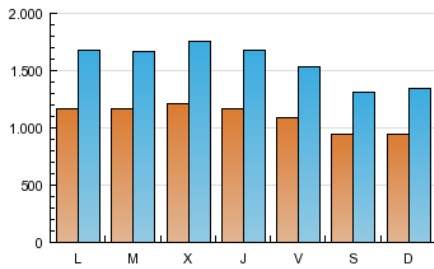

4. Gràfiques (Nacional i Internacional)

4.1 Per dia de la setmana (promig)

N. únics / Visites (x 100)