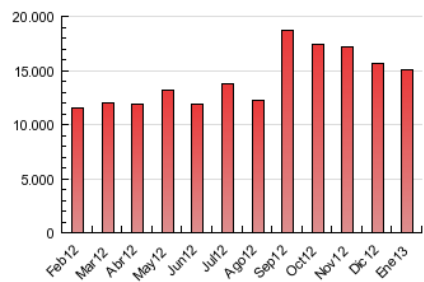

Pàgines (x 1000)