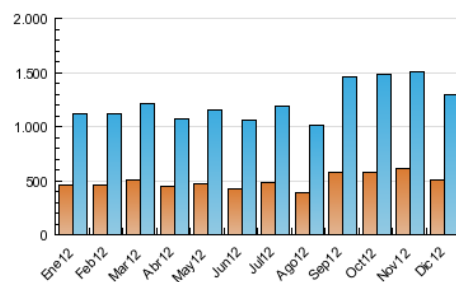

4.3 Per mesos

N. únics / Visites (x 1000)