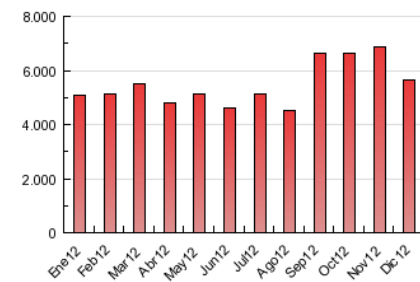

Pàgines (x 1000)