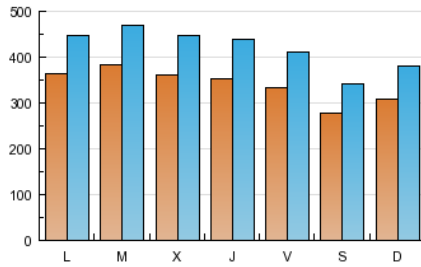

4. Gràfiques (Nacional)

4.1 Per dia de la setmana (promig)

N. únics / Visites (x 100)