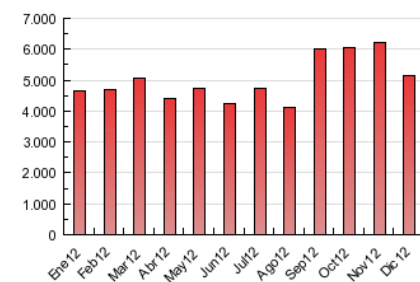

Pàgines (x 1000)