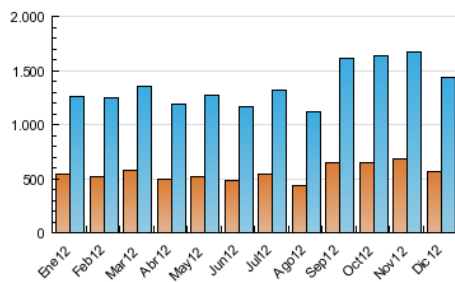

4.3 Per mesos

N. únics / Visites (x 1000)