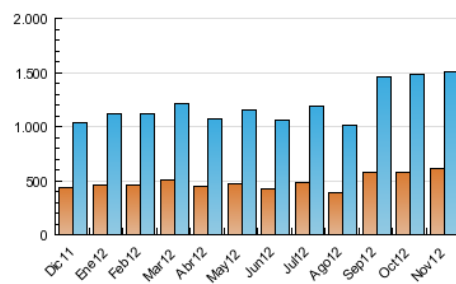

4.3 Per mesos

N. únics / Visites (x 1000)