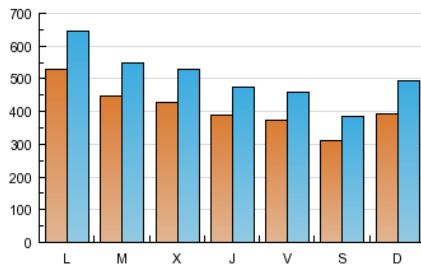

4. Gràfiques (Nacional)

4.1 Per dia de la setmana (promig)

N. únics / Visites (x 100)