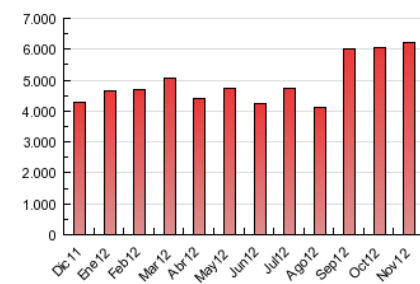

Pàgines (x 1000)