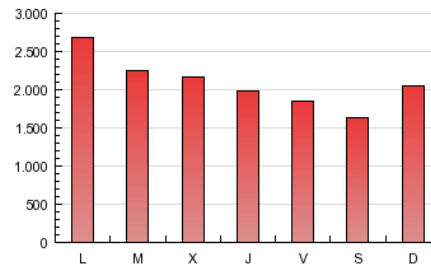

Pàgines (x 100)