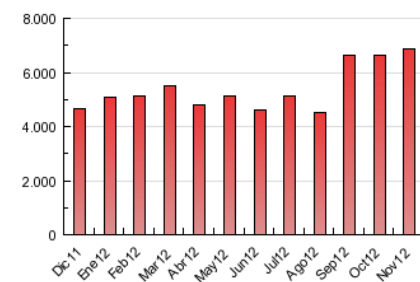

Pàgines (x 1000)