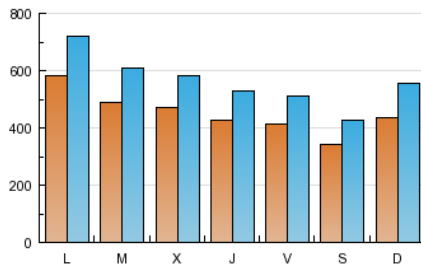

4. Gràfiques (Nacional i Internacional)

4.1 Per dia de la setmana (promig)

N. únics / Visites (x 100)