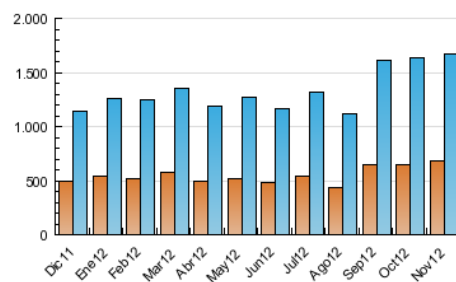

4.3 Per mesos

N. únics / Visites (x 1000)