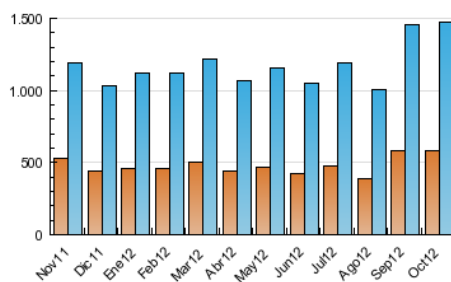

##### 4.1 Per dia de la setmana (promig)

N. únics / Visites (x 100)

Pàgines (x 100)

##### 4.2 Per franja horària (promig)

Visites (x 1000)

Pàgines (x 1000)

##### 4.3 Per mesos

N. únics / Visites (x 1000)

Pàgines (x 1000)