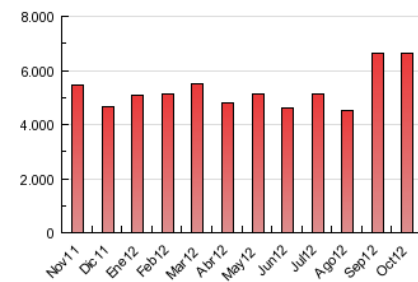

Pàgines (x 1000)