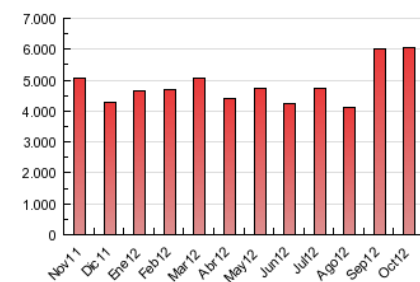

#### 3. Per dia del mes (Nacional)

Dia	N. únics	Visites	Pàgines	Dia	N. únics	Visites	Pàgines	Dia	N. únics	Visites	Pàgines
1	43.308	54.000	208.508	11	41.619	52.161	213.970	21	34.411	43.574	177.825
2	41.904	52.806	212.291	12	40.454	52.120	219.750	22	41.347	50.889	200.245
3	40.616	50.724	206.672	13	32.075	40.123	173.395	23	39.314	48.653	200.863
4	41.327	52.017	204.431	14	33.998	42.631	186.719	24	37.884	46.701	189.184
5	37.280	46.791	192.019	15	43.265	53.746	214.845	25	38.173	46.993	190.751
6	33.676	41.450	168.611	16	41.490	51.465	203.606	26	35.874	44.370	186.427
7	33.936	42.907	174.041	17	39.611	48.985	197.190	27	27.871	34.852	148.608
8	45.700	56.676	232.855	18	38.386	47.920	191.794	28	32.108	40.209	174.543
9	41.529	51.940	212.656	19	38.375	47.603	192.867	29	38.628	47.496	189.277
10	43.882	54.861	221.735	20	31.666	39.513	169.460	30	39.054	47.952	195.222
								31	36.514	44.912	182.941

##### 4.2 Per franja horària (promig)

Visites (x 1000)

Pàgines (x 1000)

##### 4.3 Per mesos

N. únics / Visites (x 1000)

Pàgines (x 1000)