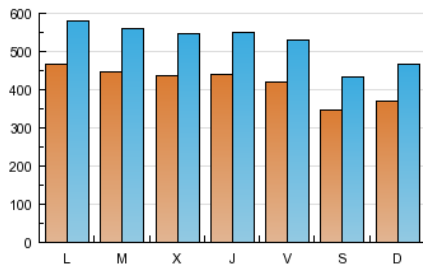

4. Gràfiques (Nacional i Internacional)

4.1 Per dia de la setmana (promig)

N. únics / Visites (x 100)