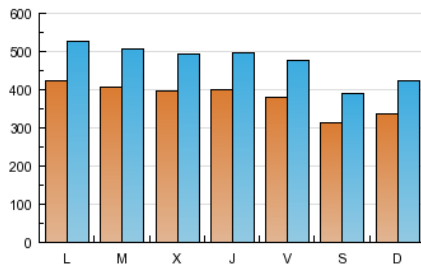

4. Gràfiques (Nacional)

4.1 Per dia de la setmana (promig)

N. únics / Visites (x 100)