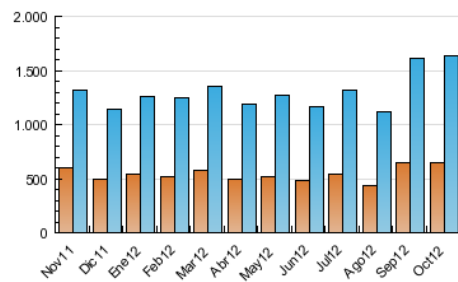

4.3 Per mesos

N. únics / Visites (x 1000)