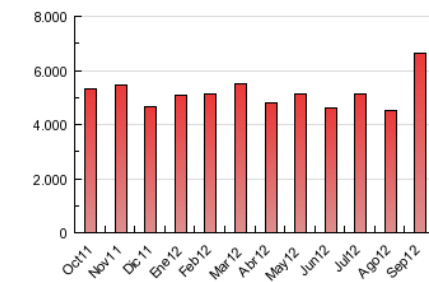

Pàgines (x 1000)