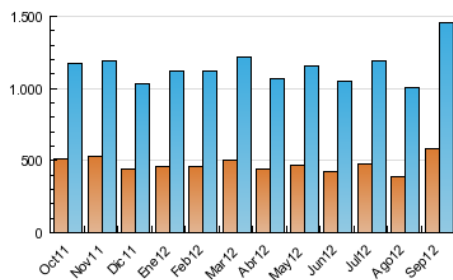

4.3 Per mesos

N. únics / Visites (x 1000)