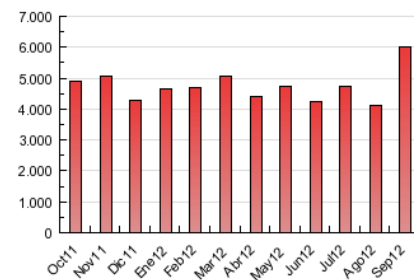

Pàgines (x 1000)