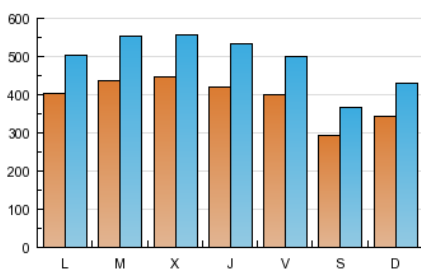

4. Gràfiques (Nacional)

4.1 Per dia de la setmana (promig)

N. únics / Visites (x 100)