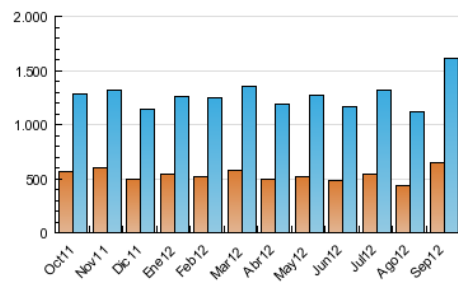

4.3 Per mesos

N. únics / Visites (x 1000)