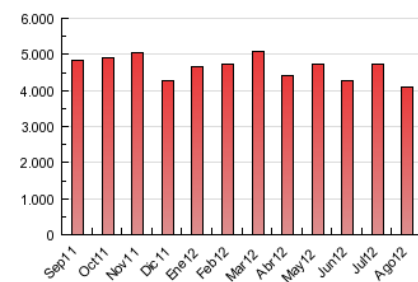

Pàgines (x 1000)