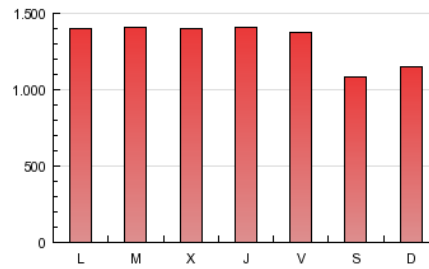

Pàgines (x 100)