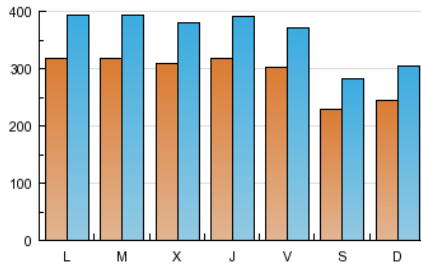

4. Gràfiques (Nacional i Internacional)

4.1 Per dia de la setmana (promig)

N. únics / Visites (x 100)