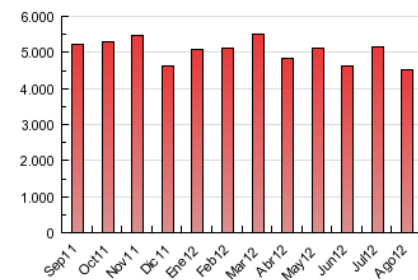

Pàgines (x 1000)