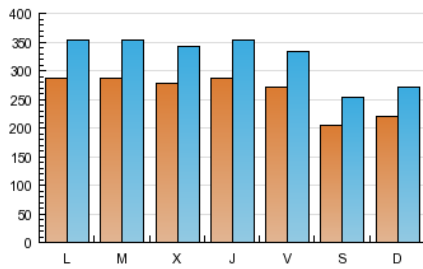

4. Gràfiques (Nacional)

4.1 Per dia de la setmana (promig)

N. únics / Visites (x 100)