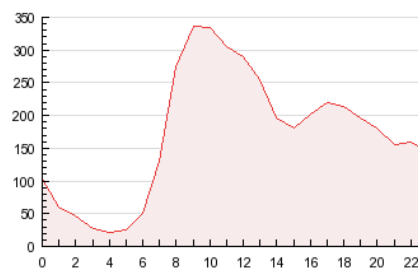

2. Seccions (Nacional)

	PÀGINES	%
HOME	111.953	2.73 %
RESTA	3.995.891	97.27 %

3. Per dia del mes (Nacional)

Dia	N. únics	Visites	Pàgines	Dia	N. únics	Visites	Pàgines	Dia	N. únics	Visites	Pàgines
1	29.165	36.168	153.366	11	19.330	23.839	105.723	21	26.853	33.213	133.598
2	31.129	38.086	149.204	12	20.923	25.720	113.810	22	28.108	34.623	143.432
3	26.495	32.623	138.667	13	25.815	31.921	134.111	23	27.065	33.242	132.891
4	20.360	24.894	111.864	14	26.214	32.062	129.279	24	28.399	35.205	135.634
5	21.591	26.579	107.663	15	22.601	27.706	118.085	25	22.008	27.381	106.772
6	28.970	35.770	141.235	16	26.312	32.291	131.894	26	24.102	29.875	124.127
7	26.520	32.722	137.711	17	24.282	29.663	123.752	27	30.882	37.923	144.547
8	26.078	32.008	135.839	18	20.165	24.955	107.411	28	34.702	43.080	161.897
9	26.282	32.220	131.168	19	21.361	26.387	115.920	29	32.756	40.107	150.935
10	24.442	29.813	127.421	20	29.166	35.781	140.776	30	32.446	40.603	158.623
								31	31.953	39.592	160.489

4. Gràfiques (Nacional)

4.1 Per dia de la setmana (promig)

N. únics / Visites (x 100)

Pàgines (x 100)

4.2 Per franja horària (promig)

Visites (x 1000)

Pàgines (x 1000)

4.3 Per mesos