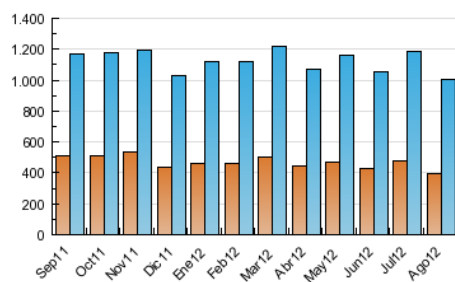

2. Seccions (Nacional)

	PÀGINES	%
HOME	111.953	2.73 %
RESTA	3.995.891	97.27 %

3. Per dia del mes (Nacional)

Dia	N. únics	Visites	Pàgines	Dia	N. únics	Visites	Pàgines	Dia	N. únics	Visites	Pàgines
1	29.165	36.168	153.366	11	19.330	23.839	105.723	21	26.853	33.213	133.598
2	31.129	38.086	149.204	12	20.923	25.720	113.810	22	28.108	34.623	143.432
3	26.495	32.623	138.667	13	25.815	31.921	134.111	23	27.065	33.242	132.891
4	20.360	24.894	111.864	14	26.214	32.062	129.279	24	28.399	35.205	135.634
5	21.591	26.579	107.663	15	22.601	27.706	118.085	25	22.008	27.381	106.772
6	28.970	35.770	141.235	16	26.312	32.291	131.894	26	24.102	29.875	124.127
7	26.520	32.722	137.711	17	24.282	29.663	123.752	27	30.882	37.923	144.547
8	26.078	32.008	135.839	18	20.165	24.955	107.411	28	34.702	43.080	161.897
9	26.282	32.220	131.168	19	21.361	26.387	115.920	29	32.756	40.107	150.935
10	24.442	29.813	127.421	20	29.166	35.781	140.776	30	32.446	40.603	158.623
								31	31.953	39.592	160.489

4. Gràfiques (Nacional)

4.1 Per dia de la setmana (promig)

N. únics / Visites (x 100)

Pàgines (x 100)

4.2 Per franja horària (promig)

Visites (x 1000)

Pàgines (x 1000)

4.3 Per mesos

N. únics / Visites (x 1000)

Pàgines (x 1000)

5. Definicions bàsiques (Para més informació cal veure Normes Tècniques per al Control dels Mitjans Electrònics de Comunicació)

Pàgina Vista::

Conjunt de fitxers enviat a un usuari com a resultat d'una petició del mateix rebuda pel servidor. Quan la pàgina està formada per diversos marcs (*frames), el conjunt dels mateixos tindrà, a l'efecte de *còmputo, la consideració d'una pàgina unitària.

Visita:

Una seqüència ininterrompuda de pàgines servides a un usuari vàlid. Si aquest usuari no realitza peticions de pàgines en un període de temps (30 min) la següent petició constituirà l'inici d'una nova visita.