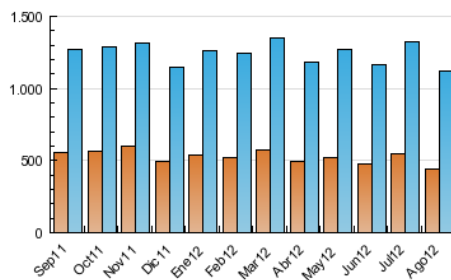

4.3 Per mesos

N. únics / Visites (x 1000)