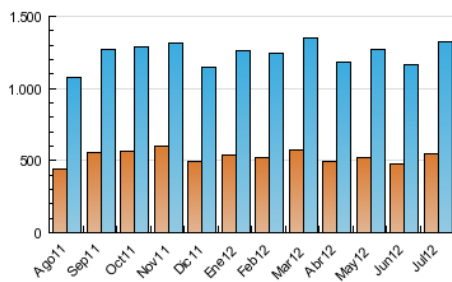

##### 4.2 Per franja horària (promig)

Visites (x 1000)

Pàgines (x 1000)

##### 4.3 Per mesos

N. únics / Visites (x 1000)

Pàgines (x 1000)