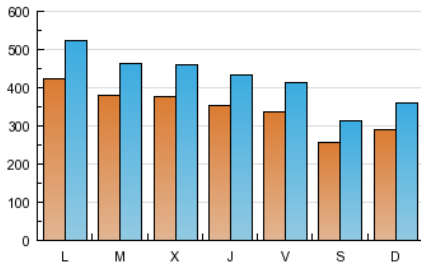

4. Gràfiques (Nacional i Internacional)

4.1 Per dia de la setmana (promig)

N. únics / Visites (x 100)