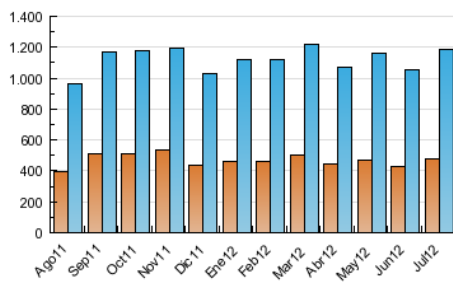

4.3 Per mesos

N. únics / Visites (x 1000)