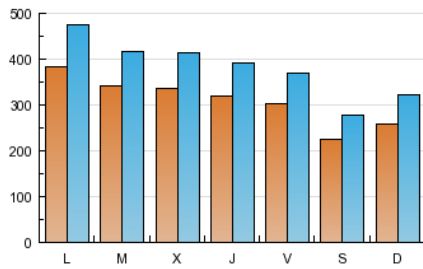

4. Gràfiques (Nacional)

4.1 Per dia de la setmana (promig)

N. únics / Visites (x 100)