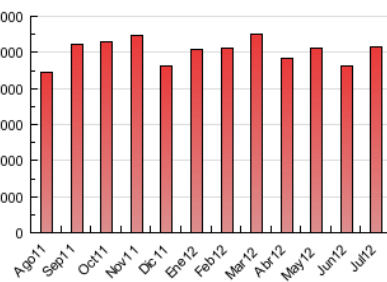

### 3. Per dia del mes (Nacional i Internacional)

Dia	N. únics	Visites	Pàgines	Dia	N. únics	Visites	Pàgines	Dia	N. únics	Visites	Pàgines
1	28.962	35.744	144.358	11	36.270	44.652	170.097	21	24.875	30.529	125.720
2	45.221	54.842	200.179	12	35.347	43.194	166.627	22	33.446	41.992	164.252
3	37.197	45.160	174.921	13	34.713	42.279	164.608	23	56.367	70.523	260.890
4	35.874	43.606	171.310	14	26.528	32.308	132.705	24	43.871	54.406	201.507
5	37.154	45.043	168.482	15	27.691	33.948	141.456	25	39.630	49.069	185.207
6	32.415	39.317	152.997	16	37.696	46.775	184.368	26	35.314	43.640	169.721
7	24.774	30.054	121.899	17	41.316	49.557	172.188	27	33.016	40.388	159.548
8	26.381	32.102	132.295	18	38.371	46.227	169.255	28	25.997	31.935	133.414
9	34.929	42.845	163.501	19	33.769	41.746	167.037	29	28.938	35.888	154.144
10	34.135	41.832	159.815	20	34.906	42.741	172.186	30	37.691	46.778	195.581
								31	33.190	41.136	166.758

##### 4.2 Per franja horària (promig)

Visites (x 1000)

Pàgines (x 1000)

##### 4.3 Per mesos

N. únics / Visites (x 1000)

Pàgines (x 1000)