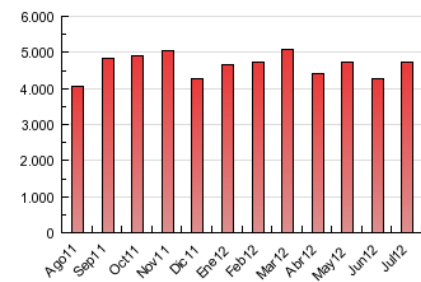

Pàgines (x 1000)