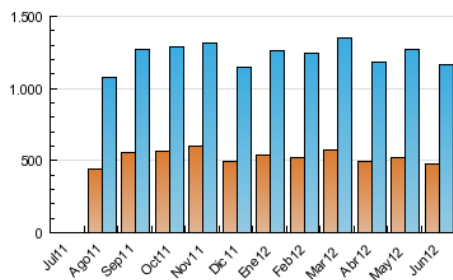

4.3 Per mesos

N. únics / Visites (x 1000)