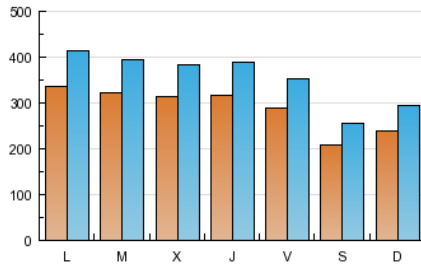

4. Gràfiques (Nacional)

4.1 Per dia de la setmana (promig)

N. únics / Visites (x 100)