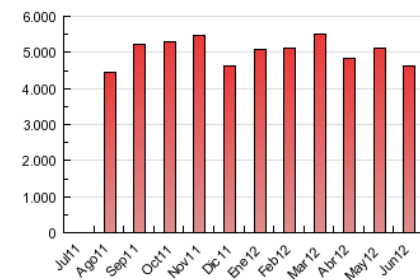

Pàgines (x 1000)