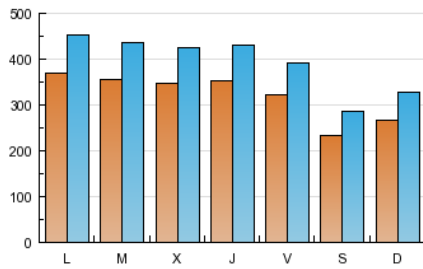

4. Gràfiques (Nacional i Internacional)

4.1 Per dia de la setmana (promig)

N. únics / Visites (x 100)