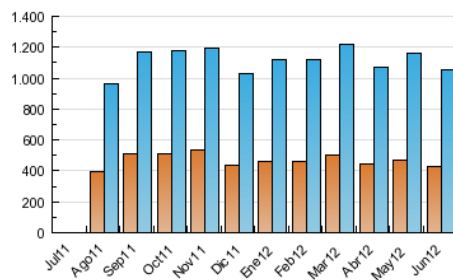

2. Seccions (Nacional)

	PÀGINES	%
HOME	119.679	2.81 %
RESTA	4.136.849	97.19 %

3. Per dia del mes (Nacional)

Dia	N. únics	Visites	Pàgines	Dia	N. únics	Visites	Pàgines	Dia	N. únics	Visites	Pàgines
1	31.356	37.656	151.493	11	33.263	40.869	163.065	21	29.769	36.591	147.538
2	22.813	27.813	119.196	12	33.600	40.941	162.175	22	27.699	33.654	140.616
3	25.560	31.175	132.075	13	32.110	39.084	151.599	23	17.895	21.894	92.541
4	33.817	41.423	166.864	14	33.631	40.913	160.047	24	21.315	26.095	106.879
5	31.910	38.789	149.607	15	29.094	35.435	142.619	25	30.440	37.582	147.389
6	31.574	38.432	153.649	16	21.220	25.920	105.711	26	30.466	37.715	145.896
7	31.175	38.068	157.178	17	25.399	31.692	135.593	27	29.578	36.552	141.639
8	28.801	35.110	140.548	18	37.008	45.176	176.558	28	32.639	39.741	160.124
9	21.693	26.881	113.371	19	33.029	40.254	158.729	29	27.922	34.099	139.447
10	23.643	29.224	130.025	20	32.306	39.562	158.052	30	20.604	25.494	106.305

4. Gràfiques (Nacional)

4.1 Per dia de la setmana (promig)

N. únics / Visites (x 100)

Pàgines (x 100)

4.2 Per franja horària (promig)

Visites (x 1000)

Pàgines (x 1000)

4.3 Per mesos

N. únics / Visites (x 1000)

Pàgines (x 1000)

5. Definicions bàsiques (Para més informació cal veure Normes Tècniques per al Control dels Mitjans Electrònics de Comunicació)

Pàgina Vista::

Conjunt de fitxers enviat a un usuari com a resultat d'una petició del mateix rebuda pel servidor. Quan la pàgina està formada per diversos marcs (*frames), el conjunt dels mateixos tindrà, a l'efecte de *còmputo, la consideració d'una pàgina unitària.

Visita:

Una seqüència ininterrompuda de pàgines servides a un usuari vàlid. Si aquest usuari no realitza peticions de pàgines en un període de temps (30 min) la següent petició constituirà l'inici d'una nova visita.