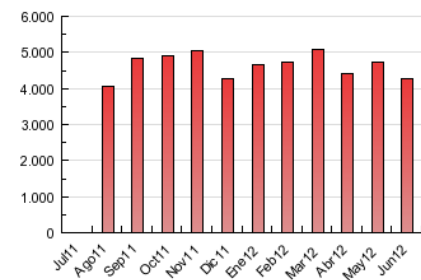

Pàgines (x 1000)