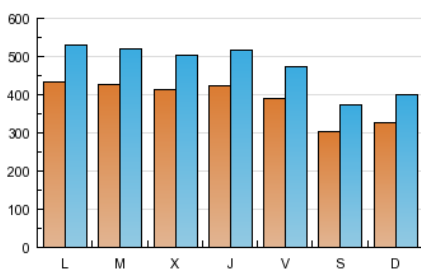

4. Gràfiques (Nacional i Internacional)

4.1 Per dia de la setmana (promig)

N. únics / Visites (x 100)