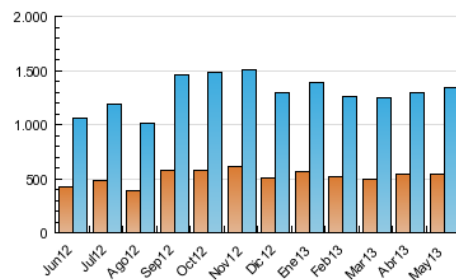

4.3 Per mesos

N. únics / Visites (x 1000)