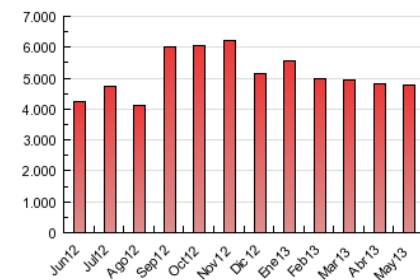

Pàgines (x 1000)