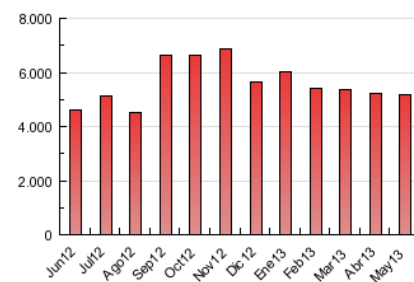

### 3. Per dia del mes (Nacional i Internacional)

Dia	N. únics	Visites	Pàgines	Dia	N. únics	Visites	Pàgines	Dia	N. únics	Visites	Pàgines
1	34.087	42.303	153.676	11	30.112	36.942	134.293	21	41.915	51.275	177.002
2	43.218	52.091	174.199	12	31.376	38.590	132.428	22	42.827	52.158	184.439
3	37.102	44.894	158.581	13	43.076	52.303	176.664	23	41.844	51.125	175.914
4	30.545	37.427	138.463	14	40.733	49.609	170.173	24	38.687	47.192	164.926
5	32.857	40.377	151.518	15	42.832	52.236	185.266	25	32.013	39.304	134.315
6	43.069	52.663	182.739	16	42.497	51.775	188.252	26	33.293	41.183	143.822
7	42.710	51.891	180.836	17	37.818	46.391	169.310	27	45.483	55.619	189.453
8	41.648	51.393	185.894	18	28.905	35.154	113.523	28	45.182	55.117	187.736
9	42.733	52.431	194.301	19	32.652	40.112	149.010	29	44.800	54.397	189.332
10	41.213	50.089	180.334	20	42.029	51.792	183.827	30	40.989	50.081	171.267
								31	39.842	48.440	173.299

##### 4.2 Per franja horària (promig)

Visites (x 1000)

Pàgines (x 1000)

##### 4.3 Per mesos

N. únics / Visites (x 1000)

Pàgines (x 1000)