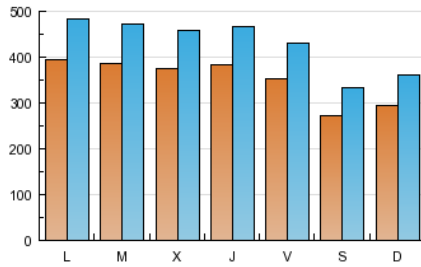

4. Gràfiques (Nacional)

4.1 Per dia de la setmana (promig)

N. únics / Visites (x 100)