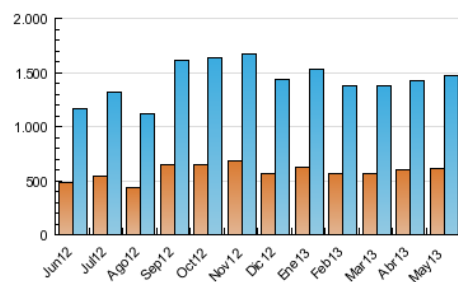

##### 4.1 Per dia de la setmana (promig)

N. únics / Visites (x 100)

Pàgines (x 100)

##### 4.2 Per franja horària (promig)

Visites (x 1000)

Pàgines (x 1000)

##### 4.3 Per mesos

N. únics / Visites (x 1000)

Pàgines (x 1000)