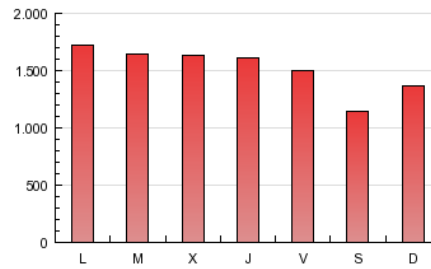

Pàgines (x 100)