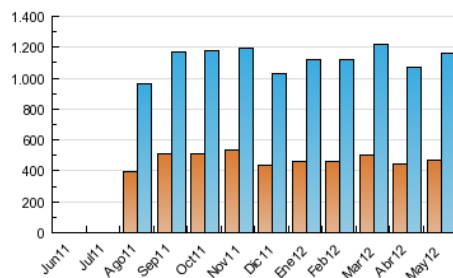

2. Seccions (Nacional)

	PÀGINES	%
HOME	133.713	2.82 %
RESTA	4.599.690	97.18 %

3. Per dia del mes (Nacional)

Dia	N. únics	Visites	Pàgines	Dia	N. únics	Visites	Pàgines	Dia	N. únics	Visites	Pàgines
1	28.531	35.727	148.551	11	28.604	34.840	140.520	21	35.727	43.880	182.394
2	37.033	44.712	170.372	12	21.267	26.356	113.625	22	34.992	43.107	173.764
3	33.192	40.512	161.874	13	24.903	30.759	130.154	23	31.650	38.929	161.449
4	30.973	37.541	155.133	14	34.434	42.242	173.262	24	31.305	38.418	160.448
5	22.162	27.404	115.947	15	34.118	42.106	168.209	25	29.084	35.513	145.770
6	26.670	32.908	140.291	16	32.731	40.051	157.350	26	21.774	26.821	110.809
7	34.978	42.778	169.632	17	33.817	41.342	163.842	27	24.116	29.689	127.181
8	34.342	41.823	167.514	18	31.591	38.119	156.930	28	32.687	40.349	165.478
9	33.601	41.005	165.622	19	22.245	27.049	115.969	29	33.540	41.113	164.793
10	33.386	40.506	167.831	20	26.802	33.189	147.027	30	32.744	40.361	160.359
								31	30.914	38.121	151.303

4. Gràfiques (Nacional)

4.1 Per dia de la setmana (promig)

N. únics / Visites (x 100)

Pàgines (x 100)

4.2 Per franja horària (promig)

Visites (x 1000)

Pàgines (x 1000)

4.3 Per mesos

N. únics / Visites (x 1000)

Pàgines (x 1000)

5. Definicions bàsiques (Para més informació cal veure Normes Tècniques per al Control dels Mitjans Electrònics de Comunicació)

Pàgina Vista::

Conjunt de fitxers enviat a un usuari com a resultat d'una petició del mateix rebuda pel servidor. Quan la pàgina està formada per diversos marcs (*frames), el conjunt dels mateixos tindrà, a l'efecte de *còmputo, la consideració d'una pàgina unitària.

Visita:

Una seqüència ininterrompuda de pàgines servides a un usuari vàlid. Si aquest usuari no realitza peticions de pàgines en un període de temps (30 min) la següent petició constituirà l'inici d'una nova visita.