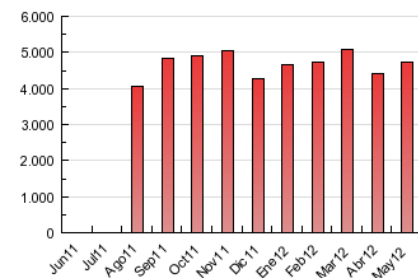

Pàgines (x 1000)