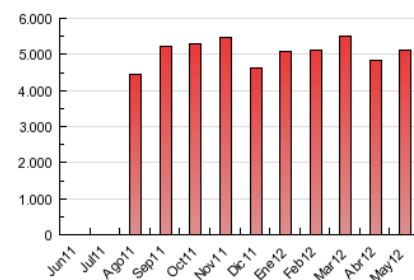

Pàgines (x 1000)