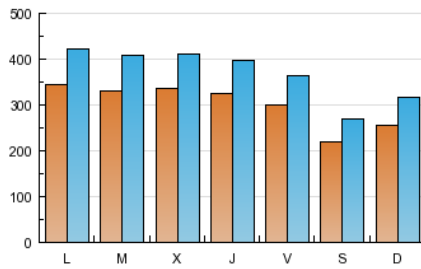

4. Gràfiques (Nacional)

4.1 Per dia de la setmana (promig)

N. únics / Visites (x 100)