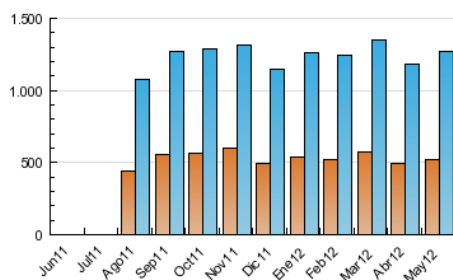

4.3 Per mesos

N. únics / Visites (x 1000)