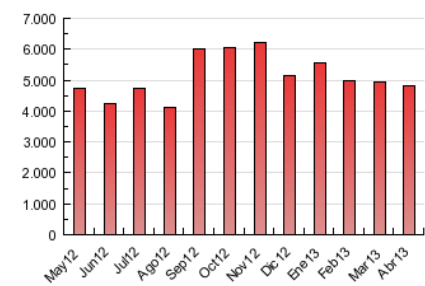

#### 3. Per dia del mes (Nacional)

Dia	N. únics	Visites	Pàgines	Dia	N. únics	Visites	Pàgines	Dia	N. únics	Visites	Pàgines
1	32.026	39.446	158.983	11	37.138	45.428	162.713	21	28.423	34.867	130.056
2	36.129	44.076	166.801	12	33.725	41.195	155.082	22	39.948	48.744	172.686
3	36.750	44.550	169.195	13	26.222	32.155	122.743	23	37.255	45.344	165.504
4	36.189	43.967	172.302	14	29.827	36.603	138.097	24	40.067	48.507	173.617
5	35.564	42.840	166.310	15	40.132	49.032	178.568	25	39.813	48.504	175.565
6	27.240	33.218	132.907	16	38.700	47.562	166.846	26	37.843	46.033	169.712
7	29.331	35.892	143.454	17	38.910	47.172	172.012	27	31.602	38.582	147.570
8	39.625	48.400	182.923	18	36.921	44.897	166.627	28	35.132	43.197	164.538
9	37.382	45.740	169.512	19	35.067	42.789	158.510	29	45.264	55.187	197.030
10	36.515	44.796	159.729	20	25.453	31.477	117.241	30	38.360	46.590	175.659

##### 4.2 Per franja horària (promig)

Visites (x 1000)

Pàgines (x 1000)

##### 4.3 Per mesos

N. únics / Visites (x 1000)

Pàgines (x 1000)