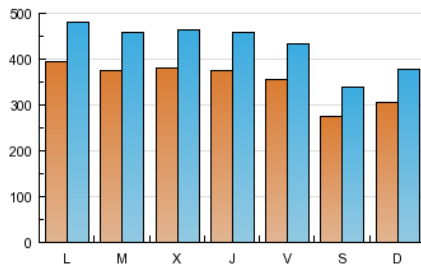

4. Gràfiques (Nacional)

4.1 Per dia de la setmana (promig)

N. únics / Visites (x 100)