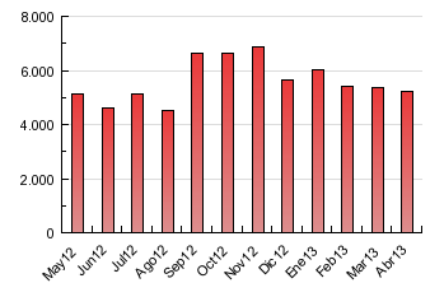

Pàgines (x 1000)