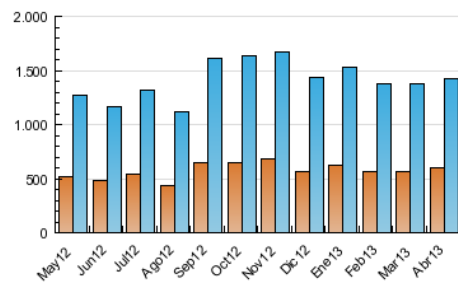

4.3 Per mesos

N. únics / Visites (x 1000)