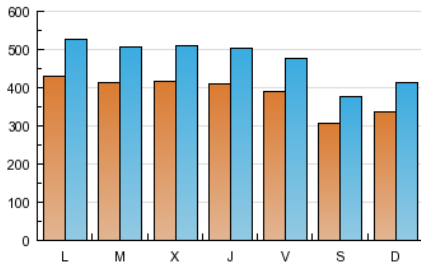

4. Gràfiques (Nacional i Internacional)

4.1 Per dia de la setmana (promig)

N. únics / Visites (x 100)