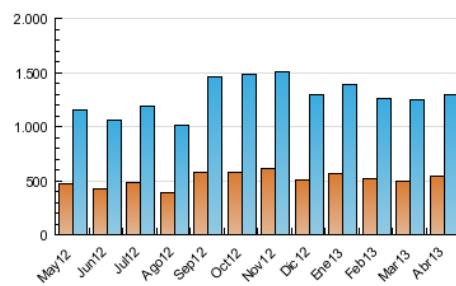

##### 4.1 Per dia de la setmana (promig)

N. únics / Visites (x 100)

Pàgines (x 100)

##### 4.2 Per franja horària (promig)

Visites (x 1000)

Pàgines (x 1000)

##### 4.3 Per mesos

N. únics / Visites (x 1000)

Pàgines (x 1000)