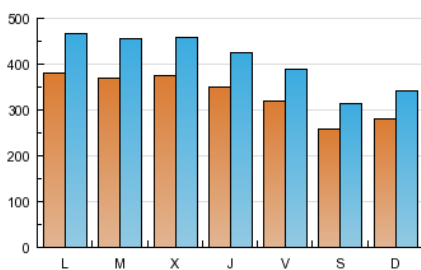

4. Gràfiques (Nacional)

4.1 Per dia de la setmana (promig)

N. únics / Visites (x 100)