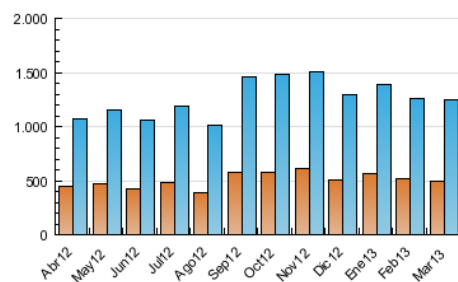

##### 4.1 Per dia de la setmana (promig)

N. únics / Visites (x 100)

Pàgines (x 100)

##### 4.2 Per franja horària (promig)

Visites (x 1000)

Pàgines (x 1000)

##### 4.3 Per mesos

N. únics / Visites (x 1000)

Pàgines (x 1000)