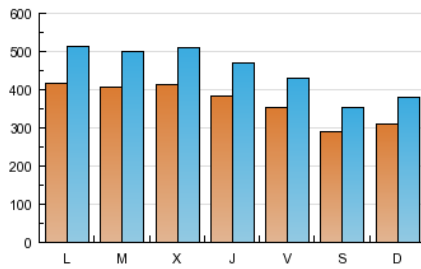

4. Gràfiques (Nacional i Internacional)

4.1 Per dia de la setmana (promig)

N. únics / Visites (x 100)