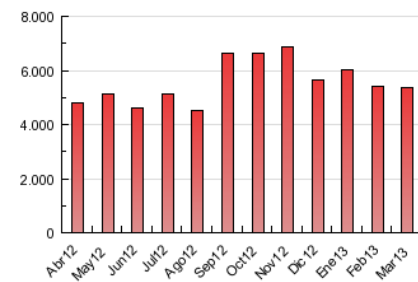

Pàgines (x 1000)