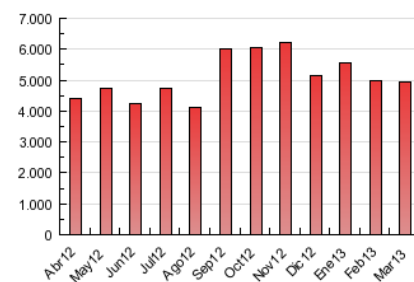

#### 3. Per dia del mes (Nacional)

Dia	N. únics	Visites	Pàgines	Dia	N. únics	Visites	Pàgines	Dia	N. únics	Visites	Pàgines
1	35.816	43.602	180.993	11	39.190	47.926	183.277	21	36.591	44.560	171.442
2	26.998	33.068	132.291	12	38.122	46.948	183.612	22	32.797	39.997	155.804
3	29.753	36.312	150.726	13	40.466	50.023	198.223	23	26.545	32.603	132.370
4	39.867	48.488	188.599	14	36.190	44.179	177.745	24	27.651	33.945	140.310
5	38.520	47.205	186.110	15	33.232	40.332	162.051	25	35.327	43.664	174.697
6	39.050	47.856	181.959	16	25.683	31.700	132.079	26	32.940	40.495	155.936
7	37.230	45.205	178.474	17	29.568	36.480	154.886	27	32.519	39.796	158.473
8	33.850	41.047	165.383	18	38.066	46.697	182.021	28	29.780	35.981	141.065
9	26.265	32.002	127.139	19	38.533	47.082	180.276	29	23.896	29.145	109.175
10	29.513	36.110	146.901	20	37.695	45.827	169.919	30	23.045	28.026	114.136
								31	23.353	28.259	116.333

##### 4.2 Per franja horària (promig)

Visites (x 1000)

Pàgines (x 1000)

##### 4.3 Per mesos

N. únics / Visites (x 1000)

Pàgines (x 1000)