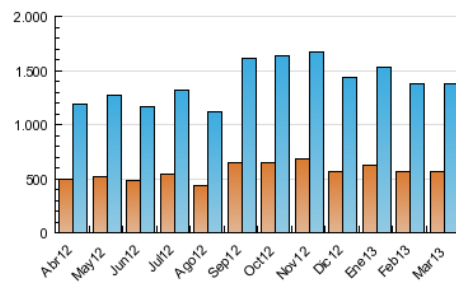

4.3 Per mesos

N. únics / Visites (x 1000)