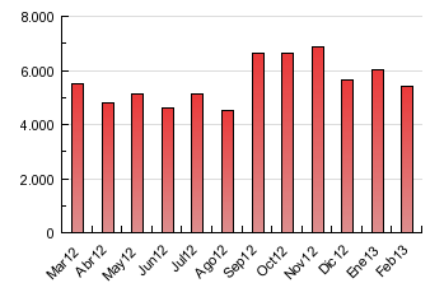

Pàgines (x 1000)