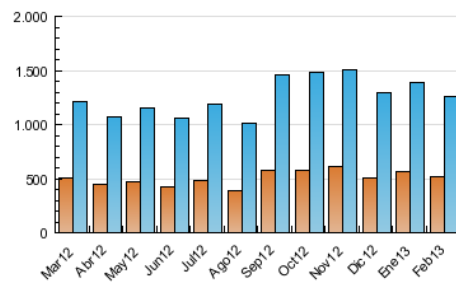

4.3 Per mesos

N. únics / Visites (x 1000)