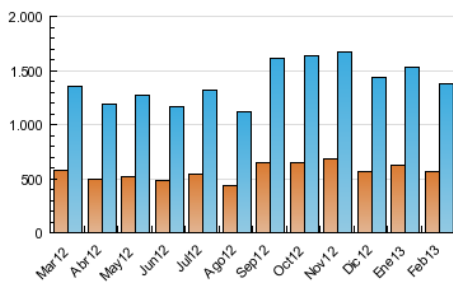

4.3 Per mesos

N. únics / Visites (x 1000)