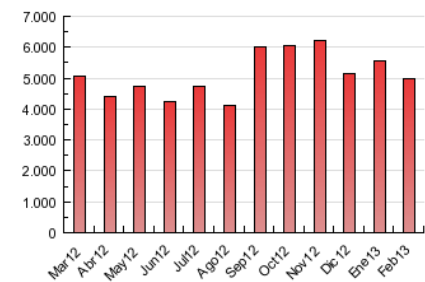

Pàgines (x 1000)