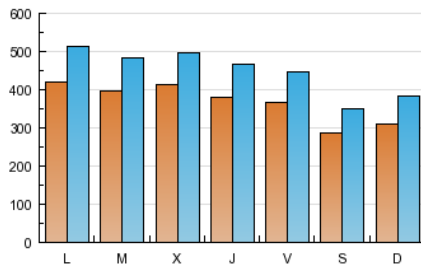

4. Gràfiques (Nacional)

4.1 Per dia de la setmana (promig)

N. únics / Visites (x 100)