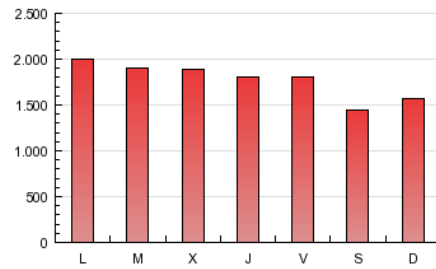

Pàgines (x 100)