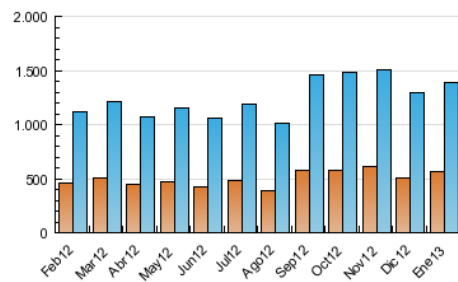

4.3 Per mesos

N. únics / Visites (x 1000)