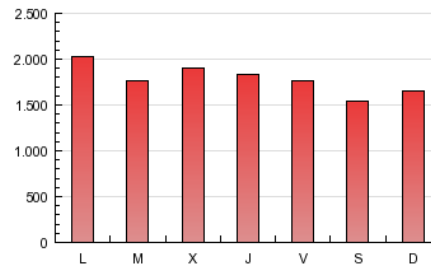

Pàgines (x 100)