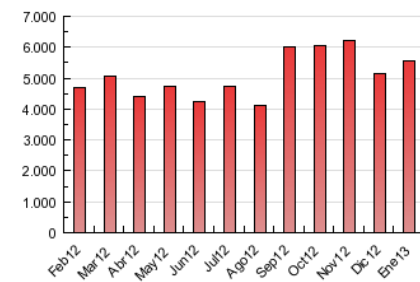

Pàgines (x 1000)