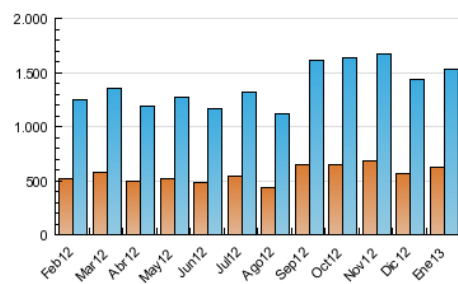

4.3 Per mesos

N. únics / Visites (x 1000)