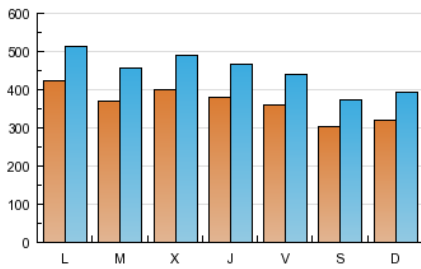

4. Gràfiques (Nacional)

4.1 Per dia de la setmana (promig)

N. únics / Visites (x 100)