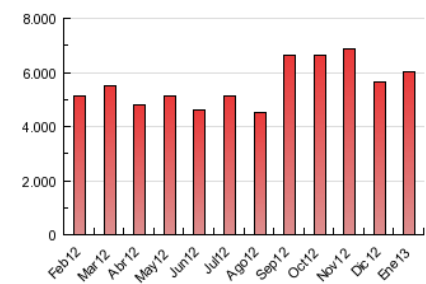

Pàgines (x 1000)