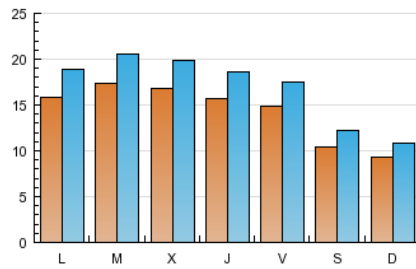

4. Gràfiques (Nacional)

4.1 Per dia de la setmana (promig)

N. únics / Visites (x 100)