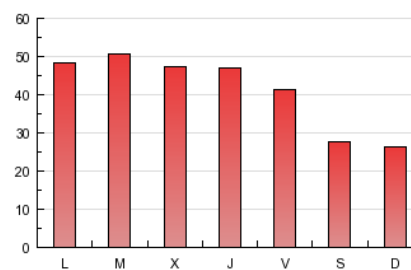

Pàgines (x 100)