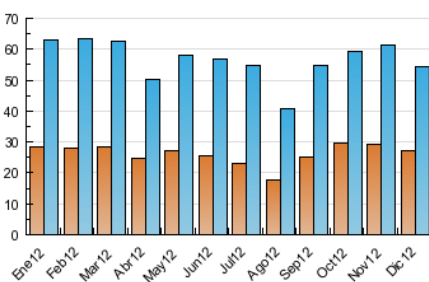

4.3 Per mesos

N. únics / Visites (x 1000)