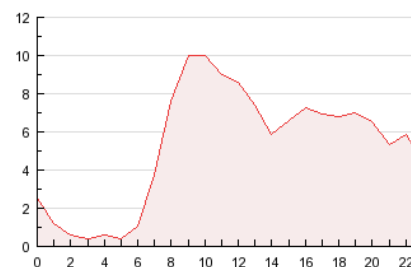

2. Seccions (Nacional i Internacional)

	PÀGINES	%
HOME	38.432	30.54 %
RESTA	87.414	69.46 %

3. Per dia del mes (Nacional i Internacional)

<u>Dia</u>	<u>N. únics</u>	<u>Visites</u>	<u>Pàgines</u>	<u>Dia</u>	<u>N. únics</u>	<u>Visites</u>	<u>Pàgines</u>	<u>Dia</u>	<u>N. únics</u>	<u>Visites</u>	<u>Pàgines</u>
1	1.013	1.157	2.588	11	1.834	2.195	4.915	21	1.456	1.711	3.628
2	1.085	1.294	3.016	12	1.922	2.284	5.396	22	1.578	1.908	3.898
3	2.096	2.483	5.856	13	1.920	2.297	5.305	23	1.040	1.220	3.030
4	2.354	2.794	6.630	14	1.801	2.094	4.504	24	1.221	1.444	4.093
5	2.191	2.585	5.549	15	970	1.124	2.386	25	860	979	2.151
6	1.138	1.314	3.192	16	870	1.020	2.328	26	1.117	1.271	2.835
7	1.386	1.624	3.498	17	1.878	2.241	5.242	27	1.713	2.044	5.035
8	914	1.060	2.161	18	2.261	2.637	6.631	28	1.662	1.934	4.874
9	994	1.149	2.585	19	1.879	2.249	5.176	29	1.018	1.172	2.780
10	1.909	2.305	5.767	20	1.854	2.180	5.276	30	937	1.049	2.288
								31	1.211	1.395	3.233

4. Gràfiques (Nacional i Internacional)

4.1 Per dia de la setmana (promig)

N. únics / Visites (x 100)

Pàgines (x 100)

4.2 Per franja horària (promig)

Visites (x 1000)

Pàgines (x 1000)

4.3 Per mesos