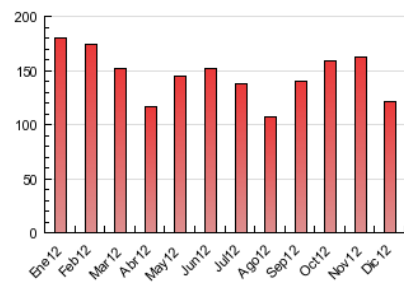

Pàgines (x 1000)