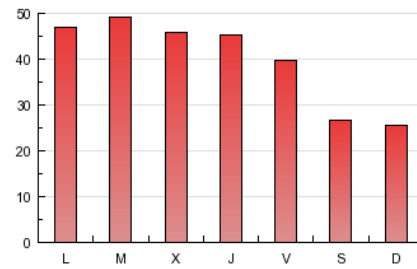

Pàgines (x 100)