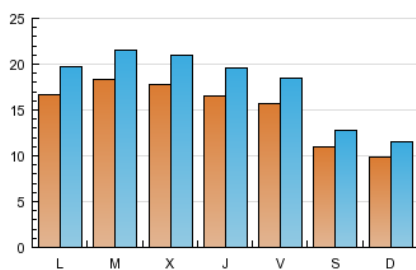

4. Gràfiques (Nacional i Internacional)

4.1 Per dia de la setmana (promig)

N. únics / Visites (x 100)