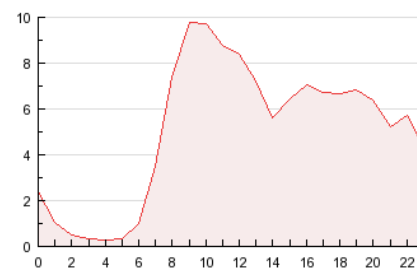

2. Seccions (Nacional)

	PÀGINES	%
HOME	37.378	30.74 %
RESTA	84.228	69.26 %

3. Per dia del mes (Nacional)

Dia	N. únics	Visites	Pàgines	Dia	N. únics	Visites	Pàgines	Dia	N. únics	Visites	Pàgines
1	958	1.094	2.471	11	1.726	2.078	4.719	21	1.375	1.628	3.490
2	1.052	1.251	2.905	12	1.780	2.139	5.205	22	1.492	1.817	3.775
3	2.015	2.395	5.709	13	1.820	2.184	5.122	23	986	1.165	2.942
4	2.242	2.673	6.426	14	1.661	1.948	4.301	24	1.157	1.381	4.019
5	2.074	2.455	5.329	15	886	1.038	2.266	25	832	950	2.111
6	1.064	1.234	3.064	16	823	965	2.223	26	1.072	1.226	2.779
7	1.320	1.555	3.399	17	1.799	2.155	5.103	27	1.640	1.964	4.883
8	853	993	2.077	18	2.152	2.519	6.423	28	1.588	1.855	4.713
9	907	1.056	2.445	19	1.782	2.140	4.992	29	994	1.145	2.740
10	1.802	2.187	5.565	20	1.753	2.077	5.071	30	896	1.006	2.227
								31	1.144	1.325	3.112

4. Gràfiques (Nacional)

4.1 Per dia de la setmana (promig)

N. únics / Visites (x 100)

Pàgines (x 100)

4.2 Per franja horària (promig)

Visites (x 1000)

Pàgines (x 1000)

4.3 Per mesos