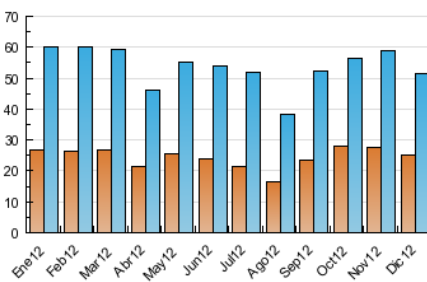

4.3 Per mesos

N. únics / Visites (x 1000)