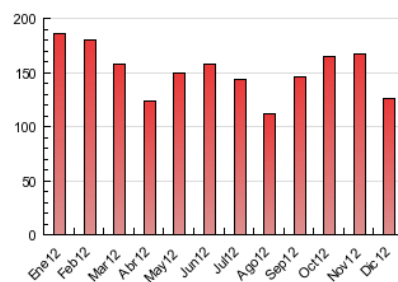

Pàgines (x 1000)