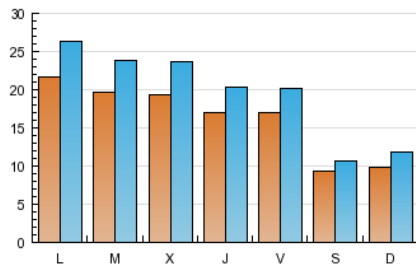

4. Gràfiques (Nacional)

4.1 Per dia de la setmana (promig)

N. únics / Visites (x 100)