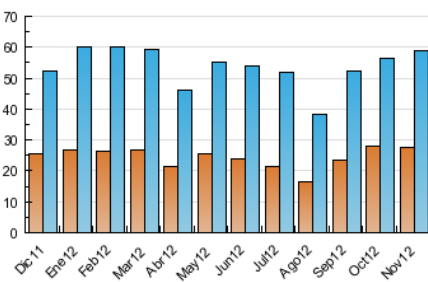

4.3 Per mesos

N. únics / Visites (x 1000)