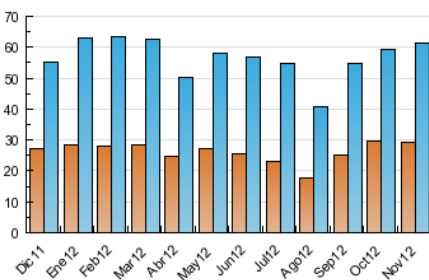

4.3 Per mesos

N. únics / Visites (x 1000)