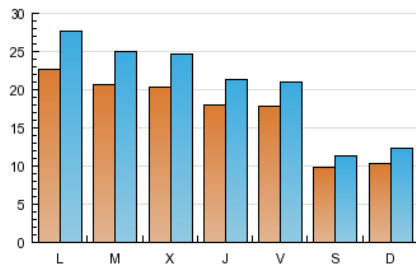

4. Gràfiques (Nacional i Internacional)

4.1 Per dia de la setmana (promig)

N. únics / Visites (x 100)