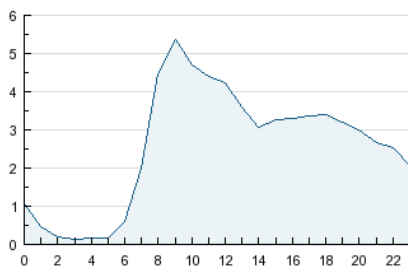

2. Seccions (Nacional)

	PÀGINES	%
HOME	46.124	28.50 %
RESTA	115.690	71.50 %

3. Per dia del mes (Nacional)

Dia	N. únics	Visites	Pàgines	Dia	N. únics	Visites	Pàgines	Dia	N. únics	Visites	Pàgines
1	1.099	1.273	2.779	11	940	1.076	3.064	21	1.741	2.092	5.123
2	1.298	1.547	3.719	12	2.117	2.590	8.092	22	1.766	2.056	4.868
3	883	1.031	2.329	13	2.038	2.493	7.028	23	1.626	1.894	4.784
4	985	1.170	2.526	14	2.379	3.042	7.766	24	972	1.112	2.768
5	1.837	2.254	7.875	15	1.897	2.305	7.359	25	1.115	1.427	3.799
6	1.646	1.981	5.091	16	1.690	1.983	6.273	26	2.786	3.430	9.465
7	1.838	2.145	5.254	17	916	1.042	2.439	27	2.478	3.014	7.860
8	1.972	2.385	6.105	18	882	1.033	2.575	28	1.803	2.175	5.198
9	2.050	2.420	10.054	19	1.903	2.284	7.353	29	1.797	2.164	5.440
10	987	1.108	3.638	20	1.683	2.071	5.099	30	1.877	2.239	6.091

4. Gràfiques (Nacional)

4.1 Per dia de la setmana (promig)

N. únics / Visites (x 100)

Pàgines (x 100)

4.2 Per franja horària (promig)

Visites (x 1000)

Pàgines (x 1000)

4.3 Per mesos