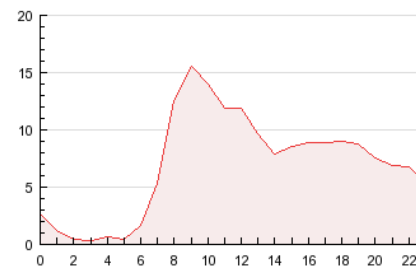

2. Seccions (Nacional i Internacional)

	PÀGINES	%
HOME	47.492	28.42 %
RESTA	119.614	71.58 %

3. Per dia del mes (Nacional i Internacional)

Dia	N. únics	Visites	Pàgines	Dia	N. únics	Visites	Pàgines	Dia	N. únics	Visites	Pàgines
1	1.171	1.352	2.910	11	987	1.129	3.151	21	1.850	2.208	5.340
2	1.375	1.627	3.859	12	2.235	2.730	8.361	22	1.877	2.182	5.110
3	934	1.088	2.459	13	2.160	2.628	7.266	23	1.695	1.967	4.920
4	1.024	1.210	2.612	14	2.477	3.152	8.000	24	1.022	1.164	2.848
5	1.929	2.356	8.127	15	1.984	2.395	7.548	25	1.168	1.492	3.916
6	1.737	2.076	5.302	16	1.755	2.047	6.473	26	2.907	3.565	9.703
7	1.921	2.233	5.427	17	960	1.093	2.519	27	2.589	3.138	8.063
8	2.070	2.492	6.294	18	923	1.080	2.680	28	1.902	2.284	5.448
9	2.135	2.518	10.318	19	1.995	2.386	7.566	29	1.886	2.256	5.574
10	1.050	1.176	3.788	20	1.773	2.173	5.253	30	1.985	2.357	6.271

4. Gràfiques (Nacional i Internacional)

4.1 Per dia de la setmana (promig)

N. únics / Visites (x 100)

Pàgines (x 100)

4.2 Per franja horària (promig)

Visites (x 1000)

Pàgines (x 1000)

4.3 Per mesos