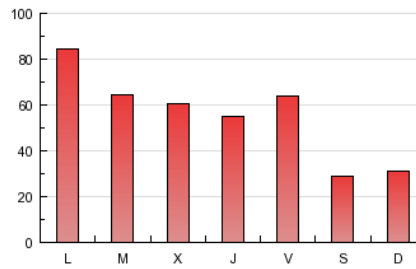

Pàgines (x 100)