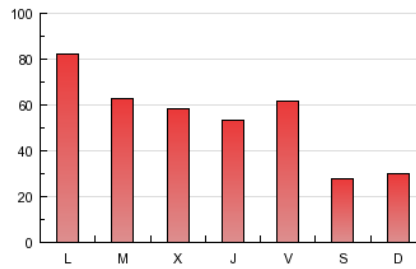

Pàgines (x 100)