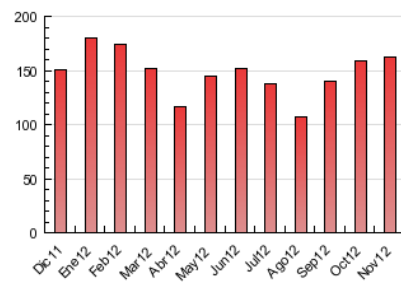

Pàgines (x 1000)