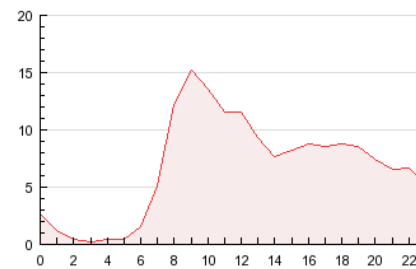

2. Seccions (Nacional)

	PÀGINES	%
HOME	46.124	28.50 %
RESTA	115.690	71.50 %

3. Per dia del mes (Nacional)

Dia	N. únics	Visites	Pàgines	Dia	N. únics	Visites	Pàgines	Dia	N. únics	Visites	Pàgines
1	1.099	1.273	2.779	11	940	1.076	3.064	21	1.741	2.092	5.123
2	1.298	1.547	3.719	12	2.117	2.590	8.092	22	1.766	2.056	4.868
3	883	1.031	2.329	13	2.038	2.493	7.028	23	1.626	1.894	4.784
4	985	1.170	2.526	14	2.379	3.042	7.766	24	972	1.112	2.768
5	1.837	2.254	7.875	15	1.897	2.305	7.359	25	1.115	1.427	3.799
6	1.646	1.981	5.091	16	1.690	1.983	6.273	26	2.786	3.430	9.465
7	1.838	2.145	5.254	17	916	1.042	2.439	27	2.478	3.014	7.860
8	1.972	2.385	6.105	18	882	1.033	2.575	28	1.803	2.175	5.198
9	2.050	2.420	10.054	19	1.903	2.284	7.353	29	1.797	2.164	5.440
10	987	1.108	3.638	20	1.683	2.071	5.099	30	1.877	2.239	6.091

4. Gràfiques (Nacional)

4.1 Per dia de la setmana (promig)

N. únics / Visites (x 100)

Pàgines (x 100)

4.2 Per franja horària (promig)

Visites (x 1000)

Pàgines (x 1000)

4.3 Per mesos