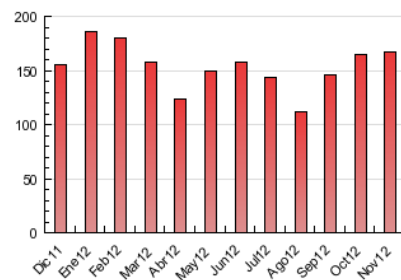

Pàgines (x 1000)