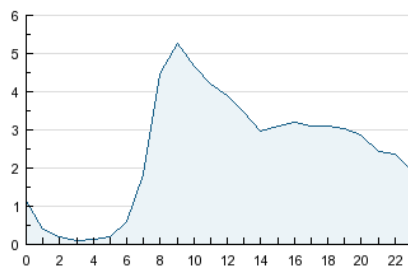

#### 3. Per dia del mes (Nacional)

Dia	N. únics	Visites	Pàgines	Dia	N. únics	Visites	Pàgines	Dia	N. únics	Visites	Pàgines
1	2.564	3.348	11.243	11	1.736	2.091	5.438	21	864	1.032	2.688
2	1.692	2.139	7.740	12	1.096	1.265	3.506	22	1.555	1.943	6.499
3	1.780	2.157	5.794	13	752	870	2.065	23	1.643	2.010	5.446
4	1.575	1.937	5.185	14	984	1.140	2.557	24	1.796	2.172	5.978
5	1.643	2.012	5.346	15	1.773	2.166	5.588	25	2.380	2.893	7.477
6	844	973	2.590	16	1.554	1.956	5.784	26	2.109	2.498	6.998
7	872	1.032	2.572	17	1.541	1.933	5.064	27	933	1.090	2.717
8	1.753	2.170	5.778	18	1.569	1.914	5.060	28	823	979	2.541
9	1.645	2.014	5.239	19	1.586	1.894	4.533	29	1.018	1.427	6.738
10	1.716	2.101	5.552	20	825	964	2.171	30	1.901	2.360	6.824
								31	1.514	1.885	5.840

4. Gràfiques (Nacional)

4.1 Per dia de la setmana (promig)

N. únics / Visites (x 100)

Pàgines (x 100)

4.2 Per franja horària (promig)

Visites (x 1000)

Pàgines (x 1000)

4.3 Per mesos