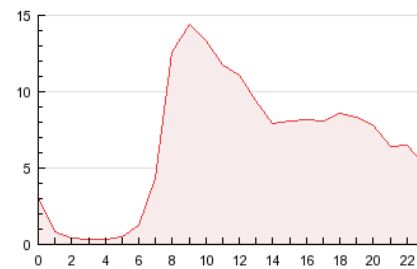

#### 3. Per dia del mes (Nacional)

Dia	N. únics	Visites	Pàgines	Dia	N. únics	Visites	Pàgines	Dia	N. únics	Visites	Pàgines
1	2.564	3.348	11.243	11	1.736	2.091	5.438	21	864	1.032	2.688
2	1.692	2.139	7.740	12	1.096	1.265	3.506	22	1.555	1.943	6.499
3	1.780	2.157	5.794	13	752	870	2.065	23	1.643	2.010	5.446
4	1.575	1.937	5.185	14	984	1.140	2.557	24	1.796	2.172	5.978
5	1.643	2.012	5.346	15	1.773	2.166	5.588	25	2.380	2.893	7.477
6	844	973	2.590	16	1.554	1.956	5.784	26	2.109	2.498	6.998
7	872	1.032	2.572	17	1.541	1.933	5.064	27	933	1.090	2.717
8	1.753	2.170	5.778	18	1.569	1.914	5.060	28	823	979	2.541
9	1.645	2.014	5.239	19	1.586	1.894	4.533	29	1.018	1.427	6.738
10	1.716	2.101	5.552	20	825	964	2.171	30	1.901	2.360	6.824
								31	1.514	1.885	5.840

4. Gràfiques (Nacional)

4.1 Per dia de la setmana (promig)

N. únics / Visites (x 100)

Pàgines (x 100)

4.2 Per franja horària (promig)

Visites (x 1000)

Pàgines (x 1000)

4.3 Per mesos