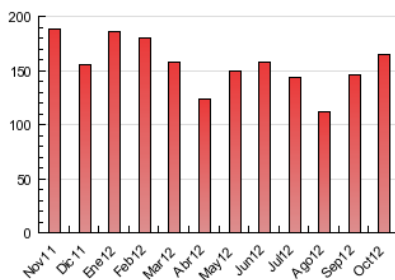

Pàgines (x 1000)