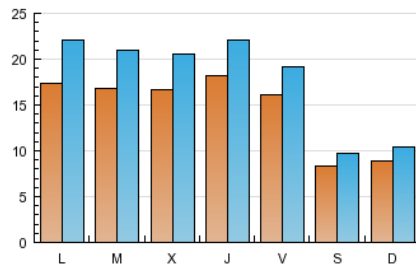

4. Gràfiques (Nacional)

4.1 Per dia de la setmana (promig)

N. únics / Visites (x 100)