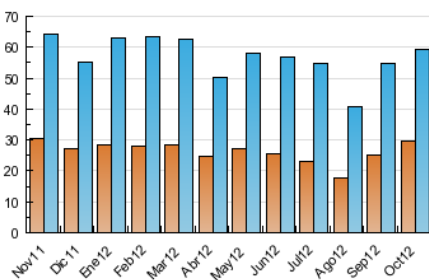

4.3 Per mesos

N. únics / Visites (x 1000)