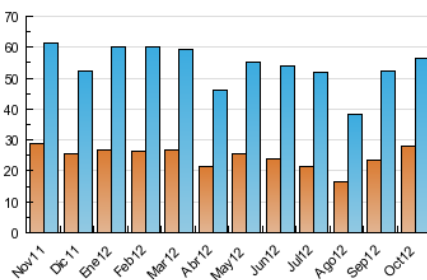

4.3 Per mesos

N. únics / Visites (x 1000)