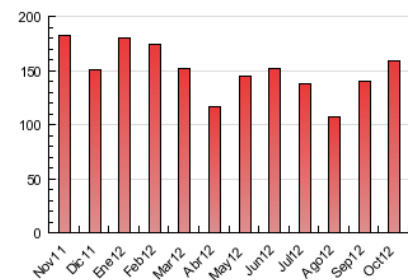

Pàgines (x 1000)