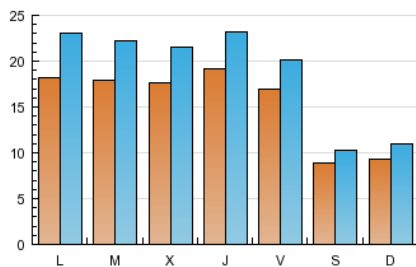

4. Gràfiques (Nacional i Internacional)

4.1 Per dia de la setmana (promig)

N. únics / Visites (x 100)