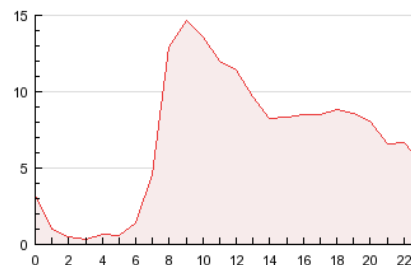

### 3. Per dia del mes (Nacional i Internacional)

Dia	N. únics	Visites	Pàgines	Dia	N. únics	Visites	Pàgines	Dia	N. únics	Visites	Pàgines
1	2.691	3.501	11.623	11	1.866	2.236	5.702	21	911	1.086	2.786
2	1.807	2.268	7.994	12	1.169	1.345	3.634	22	1.628	2.023	6.666
3	1.891	2.275	6.059	13	789	910	2.139	23	1.728	2.107	5.622
4	1.664	2.039	5.380	14	1.020	1.182	2.634	24	1.886	2.274	6.153
5	1.726	2.110	5.552	15	1.867	2.269	5.783	25	2.504	3.026	7.727
6	894	1.033	2.700	16	1.677	2.089	6.024	26	2.202	2.601	7.183
7	918	1.089	2.671	17	1.629	2.029	5.293	27	975	1.136	2.790
8	1.811	2.233	6.024	18	1.640	1.989	5.215	28	870	1.031	2.629
9	1.748	2.135	5.489	19	1.685	2.001	4.697	29	1.086	1.515	7.072
10	1.819	2.218	5.785	20	868	1.013	2.268	30	2.026	2.501	7.074
								31	1.602	1.989	6.038

4. Gràfiques (Nacional i Internacional)

4.1 Per dia de la setmana (promig)

N. únics / Visites (x 100)

Pàgines (x 100)

4.2 Per franja horària (promig)

Visites (x 1000)

Pàgines (x 1000)

4.3 Per mesos