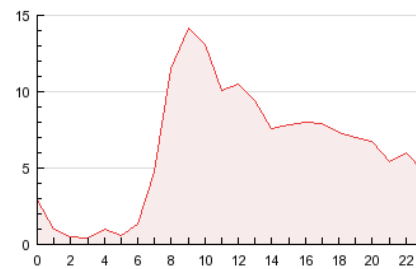

### 3. Per dia del mes (Nacional i Internacional)

Dia	N. únics	Visites	Pàgines	Dia	N. únics	Visites	Pàgines	Dia	N. únics	Visites	Pàgines
1	970	1.126	2.571	11	1.496	1.760	4.342	21	1.992	2.466	6.387
2	1.794	2.197	5.479	12	823	945	2.106	22	1.865	2.249	5.167
3	1.746	2.067	4.607	13	822	962	2.374	23	1.685	2.010	6.547
4	1.651	1.949	4.780	14	2.413	2.959	7.461	24	1.873	2.259	5.718
5	957	1.084	2.436	15	2.011	2.457	6.313	25	1.533	1.811	4.477
6	1.065	1.182	2.490	16	1.946	2.335	6.179	26	751	847	1.895
7	1.792	2.160	5.314	17	2.071	2.478	6.300	27	784	924	2.204
8	1.880	2.250	5.307	18	1.770	2.090	5.446	28	2.086	2.550	10.360
9	1.773	2.097	5.170	19	942	1.078	2.422	29	1.875	2.273	6.095
10	1.881	2.217	5.664	20	1.049	1.237	2.873	30	1.779	2.174	5.754
								31	1.670	1.968	5.559

4. Gràfiques (Nacional i Internacional)

4.1 Per dia de la setmana (promig)

N. únics / Visites (x 100)

Pàgines (x 100)

4.2 Per franja horària (promig)

Visites (x 1000)

Pàgines (x 1000)

4.3 Per mesos