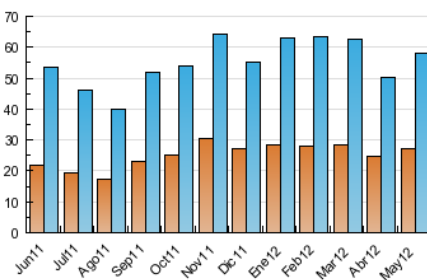

4.3 Per mesos

N. únics / Visites (x 1000)