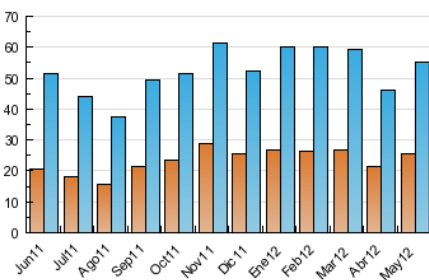

4.3 Per mesos

N. únics / Visites (x 1000)