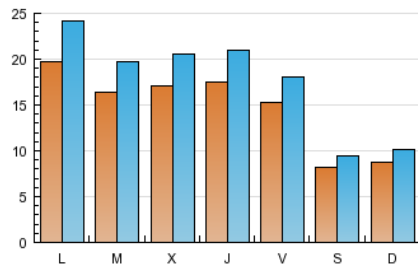

4. Gràfiques (Nacional)

4.1 Per dia de la setmana (promig)

N. únics / Visites (x 100)