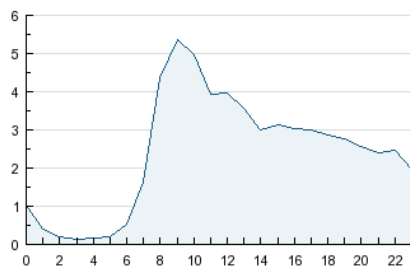

#### 3. Per dia del mes (Nacional)

Dia	N. únics	Visites	Pàgines	Dia	N. únics	Visites	Pàgines	Dia	N. únics	Visites	Pàgines
1	913	1.060	2.467	11	1.429	1.687	4.193	21	1.905	2.363	6.164
2	1.703	2.090	5.303	12	774	895	2.029	22	1.760	2.130	4.939
3	1.666	1.972	4.472	13	775	905	2.298	23	1.593	1.904	6.313
4	1.559	1.825	4.545	14	2.274	2.788	7.123	24	1.767	2.140	5.501
5	907	1.029	2.334	15	1.901	2.321	5.975	25	1.456	1.722	4.339
6	995	1.104	2.382	16	1.871	2.246	5.993	26	722	813	1.831
7	1.690	2.042	5.118	17	1.968	2.351	6.065	27	744	881	2.134
8	1.801	2.159	5.169	18	1.673	1.976	5.209	28	1.998	2.447	10.148
9	1.664	1.969	4.931	19	882	1.016	2.313	29	1.794	2.179	5.923
10	1.792	2.120	5.455	20	997	1.178	2.776	30	1.700	2.082	5.566
								31	1.587	1.880	5.386

4. Gràfiques (Nacional)

4.1 Per dia de la setmana (promig)

N. únics / Visites (x 100)

Pàgines (x 100)

4.2 Per franja horària (promig)

Visites (x 1000)

Pàgines (x 1000)

4.3 Per mesos