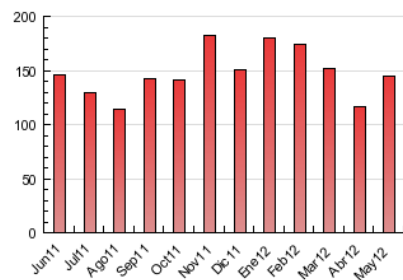

Pàgines (x 1000)