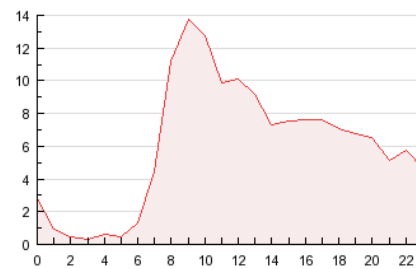

#### 3. Per dia del mes (Nacional)

Dia	N. únics	Visites	Pàgines	Dia	N. únics	Visites	Pàgines	Dia	N. únics	Visites	Pàgines
1	913	1.060	2.467	11	1.429	1.687	4.193	21	1.905	2.363	6.164
2	1.703	2.090	5.303	12	774	895	2.029	22	1.760	2.130	4.939
3	1.666	1.972	4.472	13	775	905	2.298	23	1.593	1.904	6.313
4	1.559	1.825	4.545	14	2.274	2.788	7.123	24	1.767	2.140	5.501
5	907	1.029	2.334	15	1.901	2.321	5.975	25	1.456	1.722	4.339
6	995	1.104	2.382	16	1.871	2.246	5.993	26	722	813	1.831
7	1.690	2.042	5.118	17	1.968	2.351	6.065	27	744	881	2.134
8	1.801	2.159	5.169	18	1.673	1.976	5.209	28	1.998	2.447	10.148
9	1.664	1.969	4.931	19	882	1.016	2.313	29	1.794	2.179	5.923
10	1.792	2.120	5.455	20	997	1.178	2.776	30	1.700	2.082	5.566
								31	1.587	1.880	5.386

4. Gràfiques (Nacional)

4.1 Per dia de la setmana (promig)

N. únics / Visites (x 100)

Pàgines (x 100)

4.2 Per franja horària (promig)

Visites (x 1000)

Pàgines (x 1000)

4.3 Per mesos