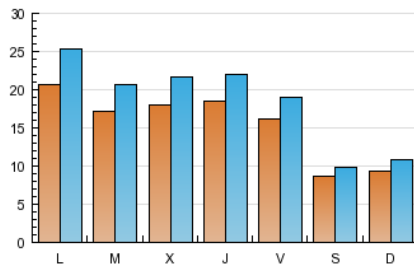

4. Gràfiques (Nacional i Internacional)

4.1 Per dia de la setmana (promig)

N. únics / Visites (x 100)