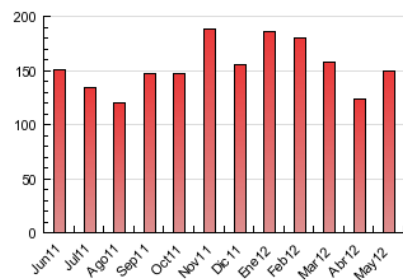

Pàgines (x 1000)