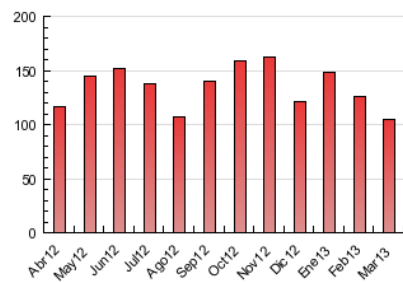

Pàgines (x 1000)