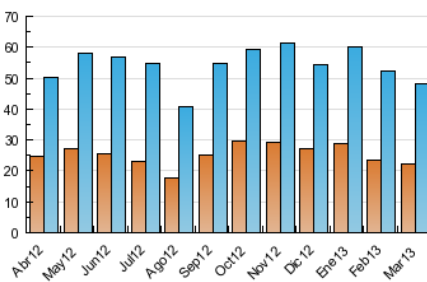

4.3 Per mesos

N. únics / Visites (x 1000)