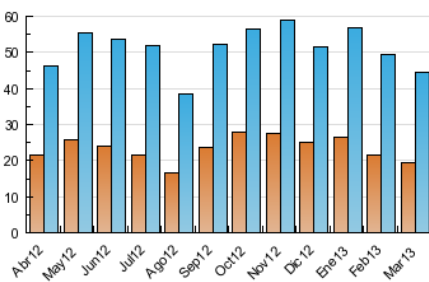

4.3 Per mesos

N. únics / Visites (x 1000)