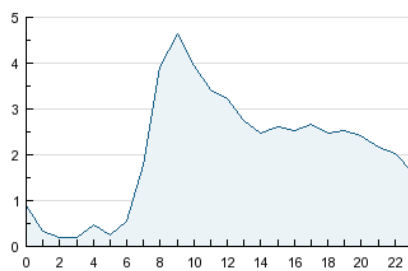

### 3. Per dia del mes (Nacional i Internacional)

Dia	N. únics	Visites	Pàgines	Dia	N. únics	Visites	Pàgines	Dia	N. únics	Visites	Pàgines
1	1.197	1.459	3.054	11	1.829	2.223	5.514	21	1.586	1.911	4.371
2	838	950	2.041	12	1.536	1.829	4.259	22	1.495	1.785	4.306
3	746	867	1.855	13	1.785	2.163	4.823	23	857	952	2.105
4	1.678	2.064	5.174	14	1.547	1.849	4.048	24	738	848	2.004
5	1.673	2.002	4.771	15	1.529	1.776	3.951	25	1.560	1.875	4.166
6	1.868	2.241	5.661	16	887	1.014	2.073	26	1.598	1.912	4.105
7	1.660	2.010	4.788	17	772	889	1.726	27	1.397	1.674	3.851
8	1.540	1.807	4.309	18	1.687	2.003	4.309	28	1.029	1.211	2.812
9	926	1.071	2.268	19	1.767	2.121	4.927	29	947	1.091	2.202
10	825	954	2.080	20	1.706	2.055	5.042	30	700	811	1.729
								31	706	790	1.560

4. Gràfiques (Nacional i Internacional)

4.1 Per dia de la setmana (promig)

N. únics / Visites (x 100)

Pàgines (x 100)

4.2 Per franja horària (promig)

Visites (x 1000)

Pàgines (x 1000)

4.3 Per mesos