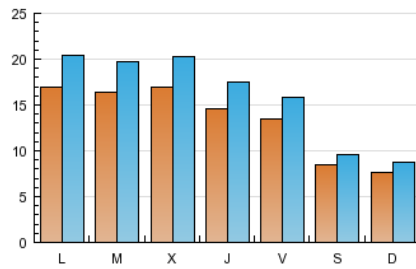

4. Gràfiques (Nacional i Internacional)

4.1 Per dia de la setmana (promig)

N. únics / Visites (x 100)