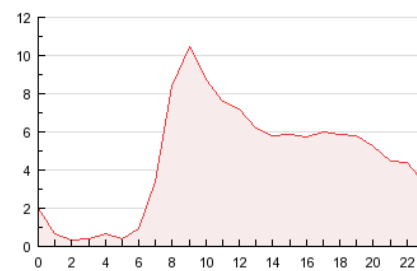

### 3. Per dia del mes (Nacional i Internacional)

Dia	N. únics	Visites	Pàgines	Dia	N. únics	Visites	Pàgines	Dia	N. únics	Visites	Pàgines
1	1.197	1.459	3.054	11	1.829	2.223	5.514	21	1.586	1.911	4.371
2	838	950	2.041	12	1.536	1.829	4.259	22	1.495	1.785	4.306
3	746	867	1.855	13	1.785	2.163	4.823	23	857	952	2.105
4	1.678	2.064	5.174	14	1.547	1.849	4.048	24	738	848	2.004
5	1.673	2.002	4.771	15	1.529	1.776	3.951	25	1.560	1.875	4.166
6	1.868	2.241	5.661	16	887	1.014	2.073	26	1.598	1.912	4.105
7	1.660	2.010	4.788	17	772	889	1.726	27	1.397	1.674	3.851
8	1.540	1.807	4.309	18	1.687	2.003	4.309	28	1.029	1.211	2.812
9	926	1.071	2.268	19	1.767	2.121	4.927	29	947	1.091	2.202
10	825	954	2.080	20	1.706	2.055	5.042	30	700	811	1.729
								31	706	790	1.560

4. Gràfiques (Nacional i Internacional)

4.1 Per dia de la setmana (promig)

N. únics / Visites (x 100)

Pàgines (x 100)

4.2 Per franja horària (promig)

Visites (x 1000)

Pàgines (x 1000)

4.3 Per mesos