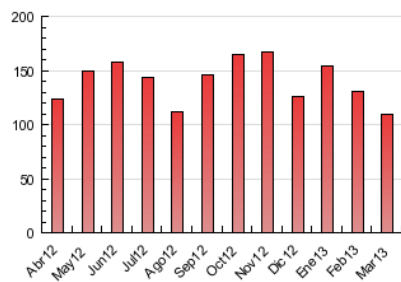

Pàgines (x 1000)