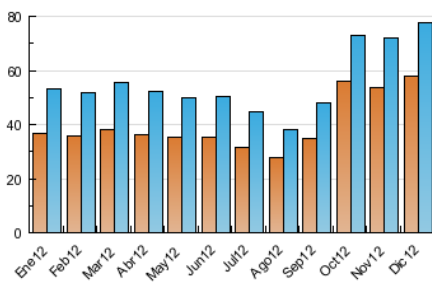

4.3 Per mesos

N. únics / Visites (x 1000)