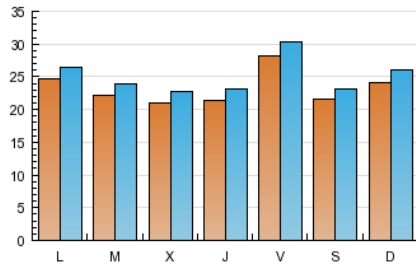

4. Gràfiques (Nacional i Internacional)

4.1 Per dia de la setmana (promig)

N. únics / Visites (x 100)