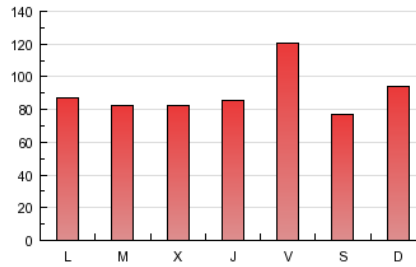

Pàgines (x 100)