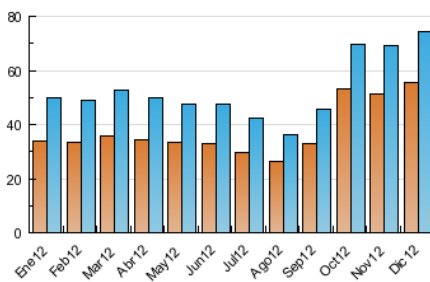

4.3 Per mesos

N. únics / Visites (x 1000)