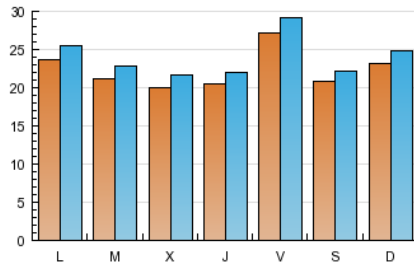

4. Gràfiques (Nacional)

4.1 Per dia de la setmana (promig)

N. únics / Visites (x 100)