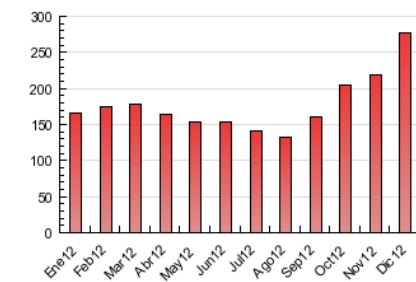

Pàgines (x 1000)