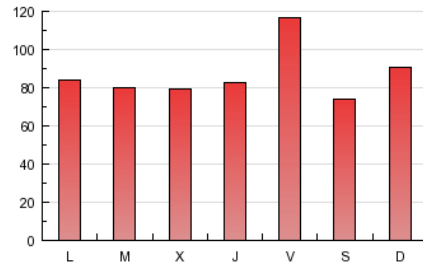

Pàgines (x 100)