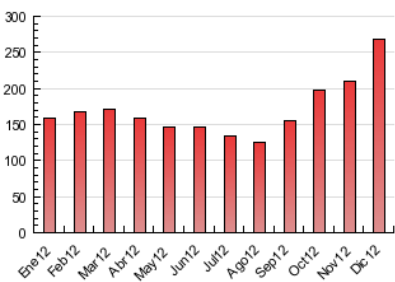

Pàgines (x 1000)