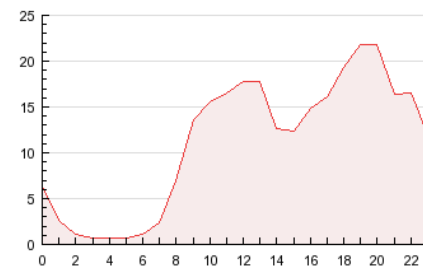

2. Seccions (Nacional)

	PÀGINES	%
HOME	21.346	7.97 %
RESTA	246.564	92.03 %

3. Per dia del mes (Nacional)

Dia	N. únics	Visites	Pàgines	Dia	N. únics	Visites	Pàgines	Dia	N. únics	Visites	Pàgines
1	1.701	1.795	5.626	11	2.236	2.423	8.593	21	3.185	3.425	11.549
2	1.757	1.872	6.303	12	1.900	2.043	7.781	22	2.650	2.857	9.666
3	1.852	1.972	7.174	13	1.942	2.089	7.264	23	2.926	3.153	10.558
4	1.956	2.107	7.063	14	2.656	2.841	13.455	24	3.020	3.239	8.673
5	1.838	1.990	6.910	15	2.073	2.193	8.177	25	1.485	1.605	4.416
6	1.599	1.734	6.680	16	2.214	2.388	10.578	26	1.695	1.829	6.011
7	2.053	2.253	7.928	17	2.792	3.007	11.970	27	2.232	2.411	8.904
8	1.653	1.769	5.395	18	2.786	3.005	11.799	28	2.941	3.161	13.778
9	2.025	2.168	7.549	19	2.600	2.802	11.071	29	2.303	2.457	8.240
10	2.036	2.198	7.902	20	2.409	2.581	10.157	30	2.667	2.858	10.465
								31	2.151	2.314	6.275

4. Gràfiques (Nacional)

4.1 Per dia de la setmana (promig)

N. únics / Visites (x 100)

Pàgines (x 100)

4.2 Per franja horària (promig)

Visites (x 1000)

Pàgines (x 1000)

4.3 Per mesos