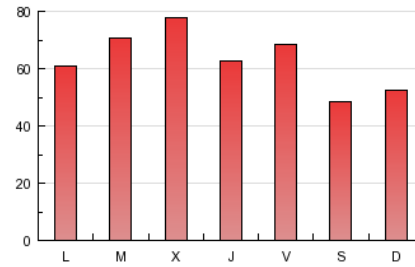

Pàgines (x 100)