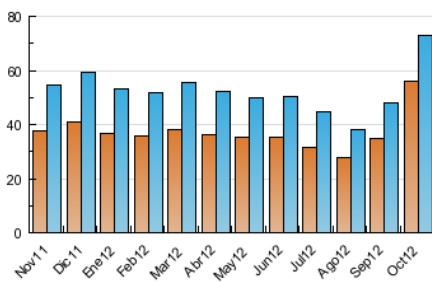

4.3 Per mesos

N. únics / Visites (x 1000)