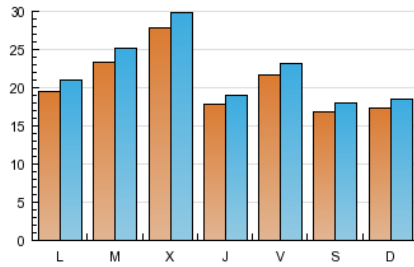

4. Gràfiques (Nacional)

4.1 Per dia de la setmana (promig)

N. únics / Visites (x 100)