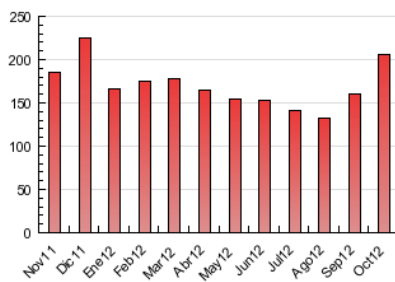

Pàgines (x 1000)