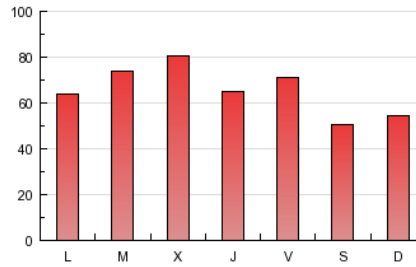

Pàgines (x 100)