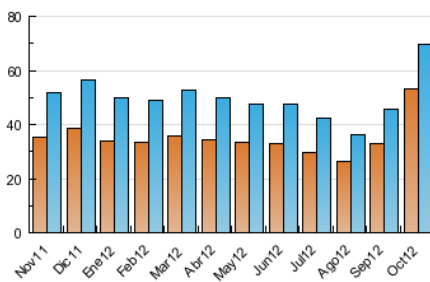

4.3 Per mesos

N. únics / Visites (x 1000)