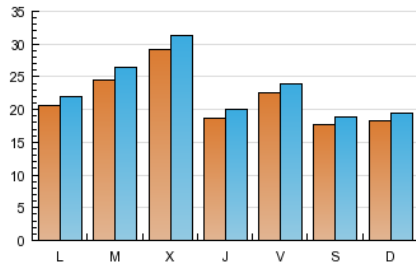

4. Gràfiques (Nacional i Internacional)

4.1 Per dia de la setmana (promig)

N. únics / Visites (x 100)