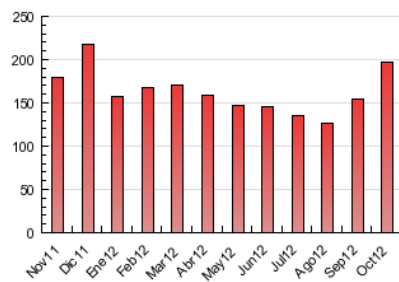

Pàgines (x 1000)